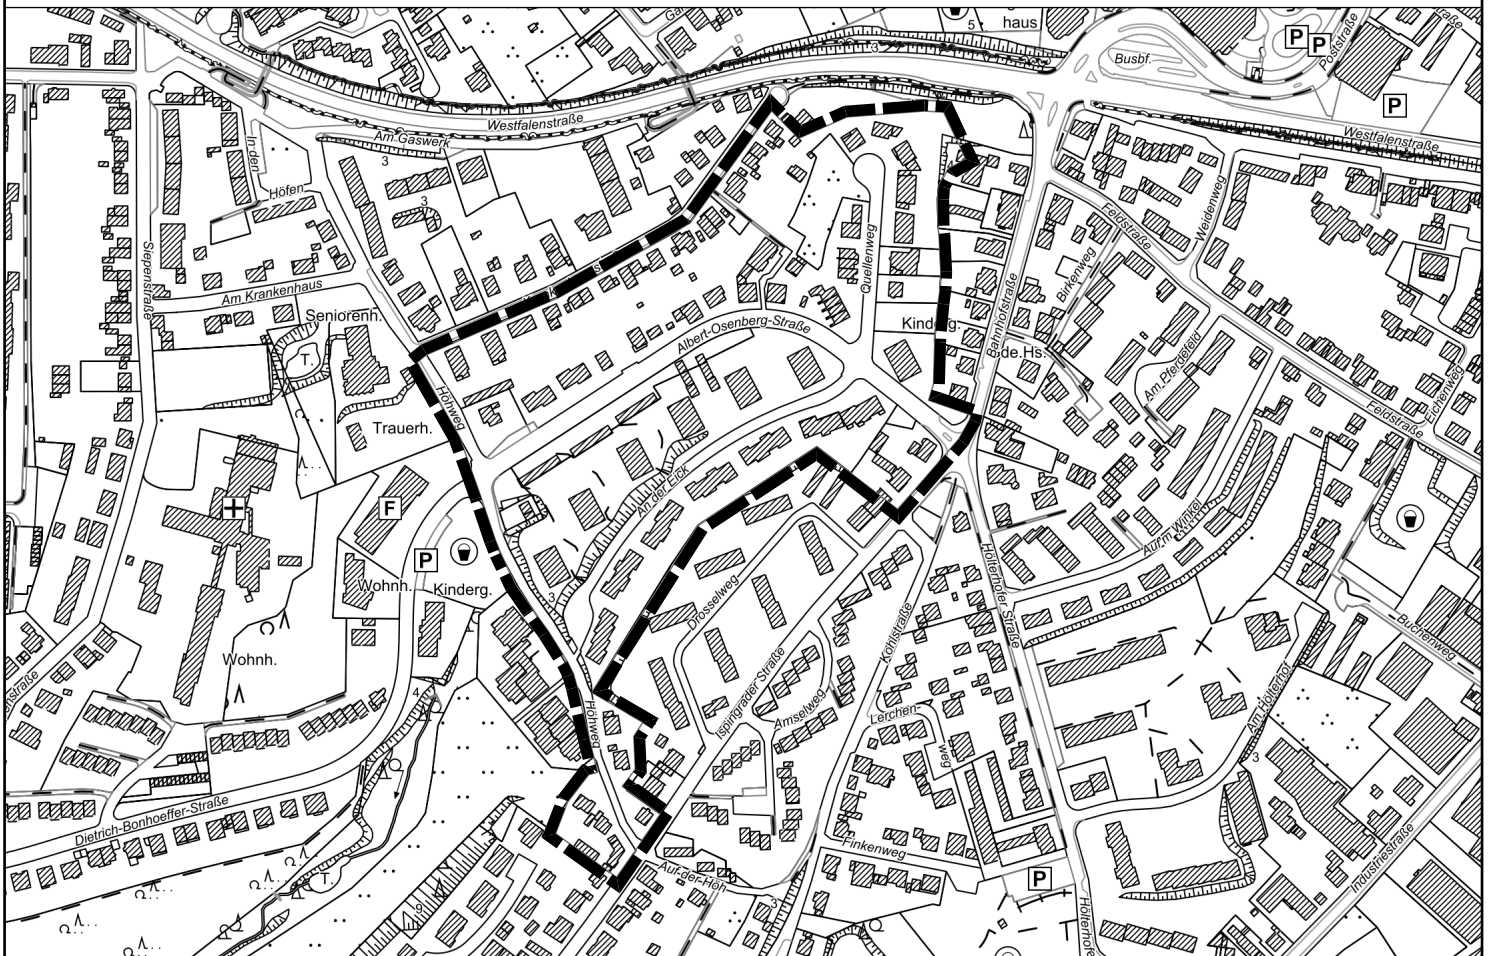

Radevormwald

Stadt auf der Höhe

Bebauungsplan Nr. 46

An der Eick - Bahnhofstraße
2. Änderung

- Geltungsbereich -

Abgrenzung des Geltungsbereiches der
2. Änderung des Bebauungsplans Nr. 46