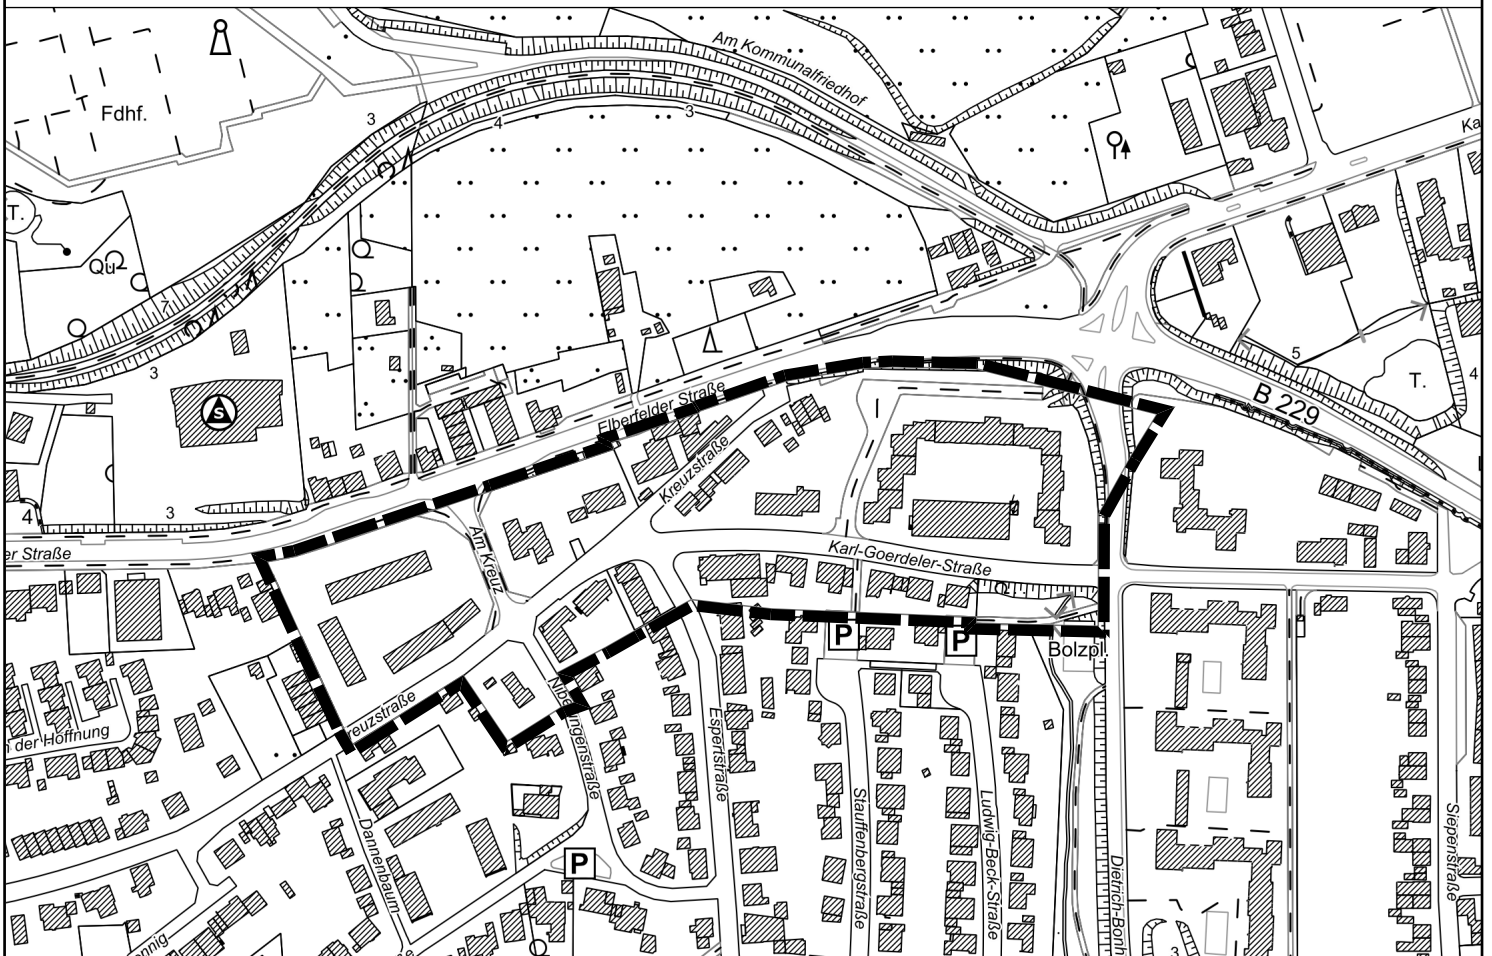

Radevormwald

Stadt auf der Höhe

Bebauungsplan Nr. 38 B

Gebiet Südstadt (westlicher Teil)

1. Änderung

- Geltungsbereich -

Abgrenzung des Geltungsbereiches der
1. Änderung des Bebauungsplans Nr. 38 B