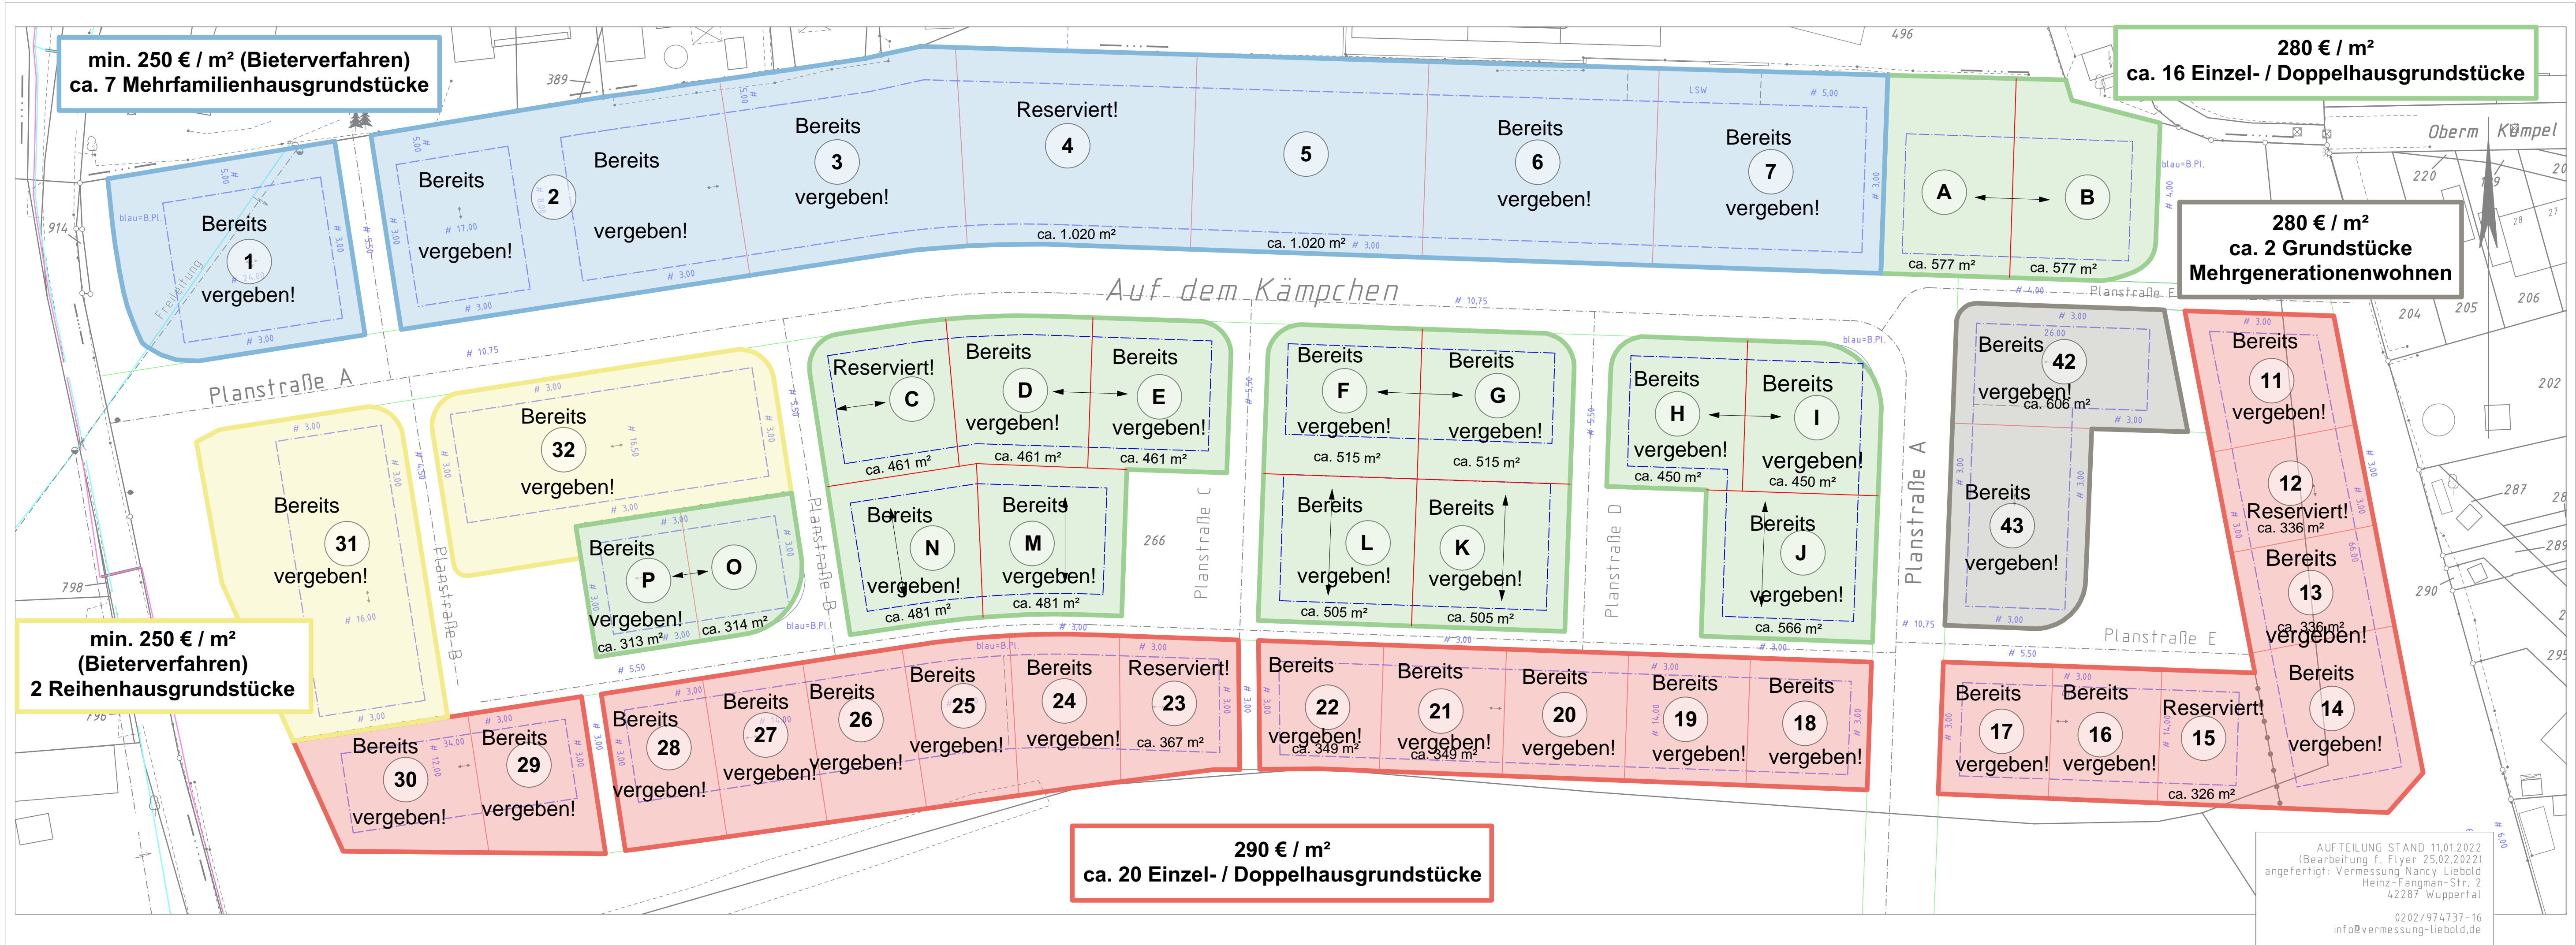

# Grundstücksaufteilungsplan Wohngebiet Karthausen (1. Bauabschnitt)

AUFTEILUNG STAND 11.01.2022  
(Bearbeitung f. Flyer 25.02.2022)  
angefertigt: Vermessung Nancy Liebold  
Heinz-Fangman-Str. 2  
42287 Wuppertal  
0202/974737-16  
info@vermessung-liebold.de