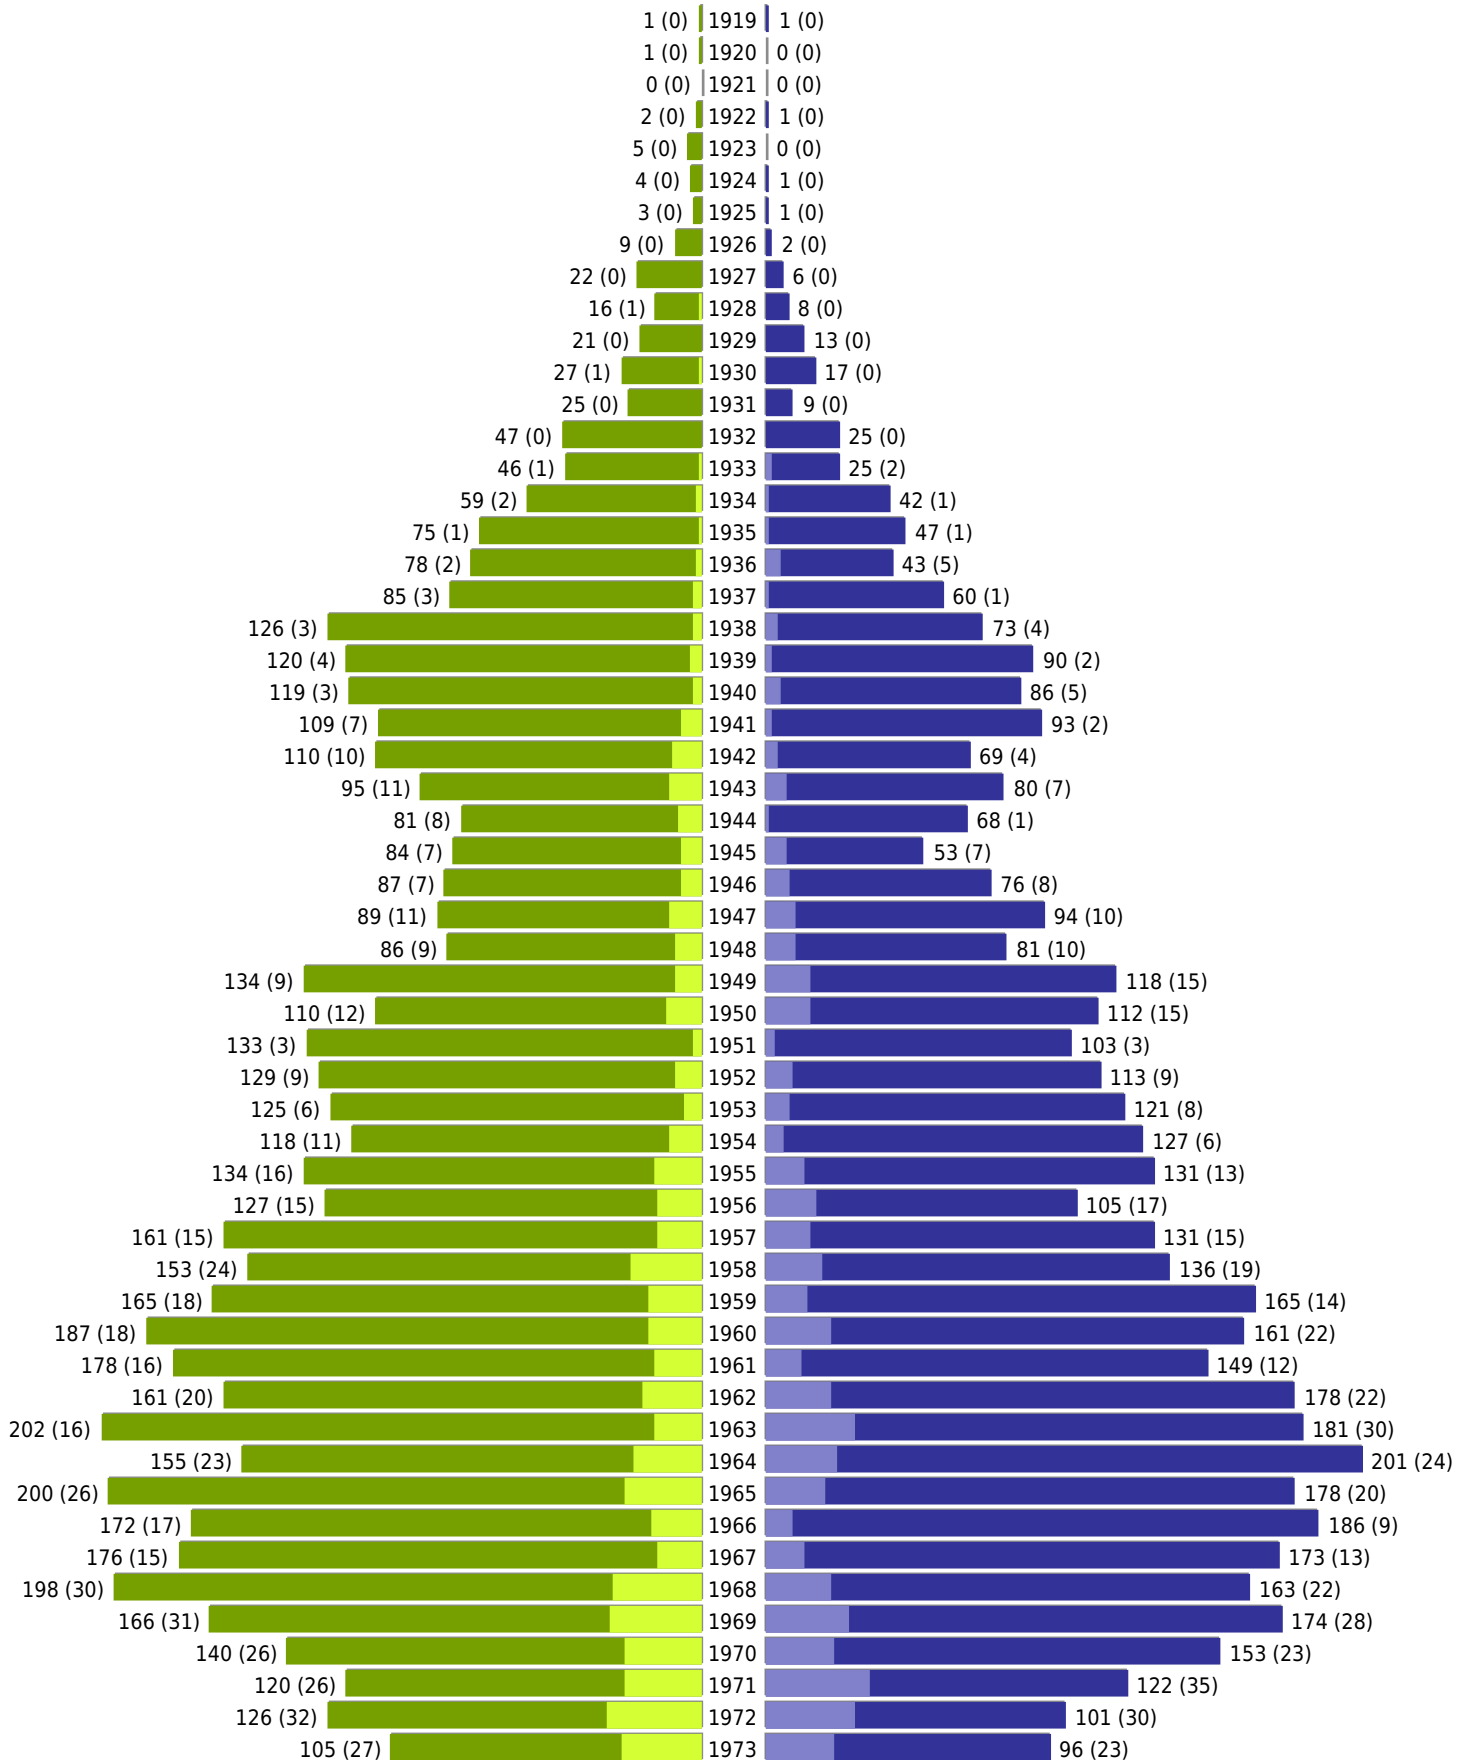

Radevormwald - Geburtsjahrgangsstatistik - vom 17.01.2024

Gesamter Zuständigkeitsbereich

erstellt am: 17.01.2024

■ männlich
■ männlich (nicht deutsch)
■ weiblich
■ weiblich (nicht deutsch)
Anzahl Dt. (Anzahl Ausl.)