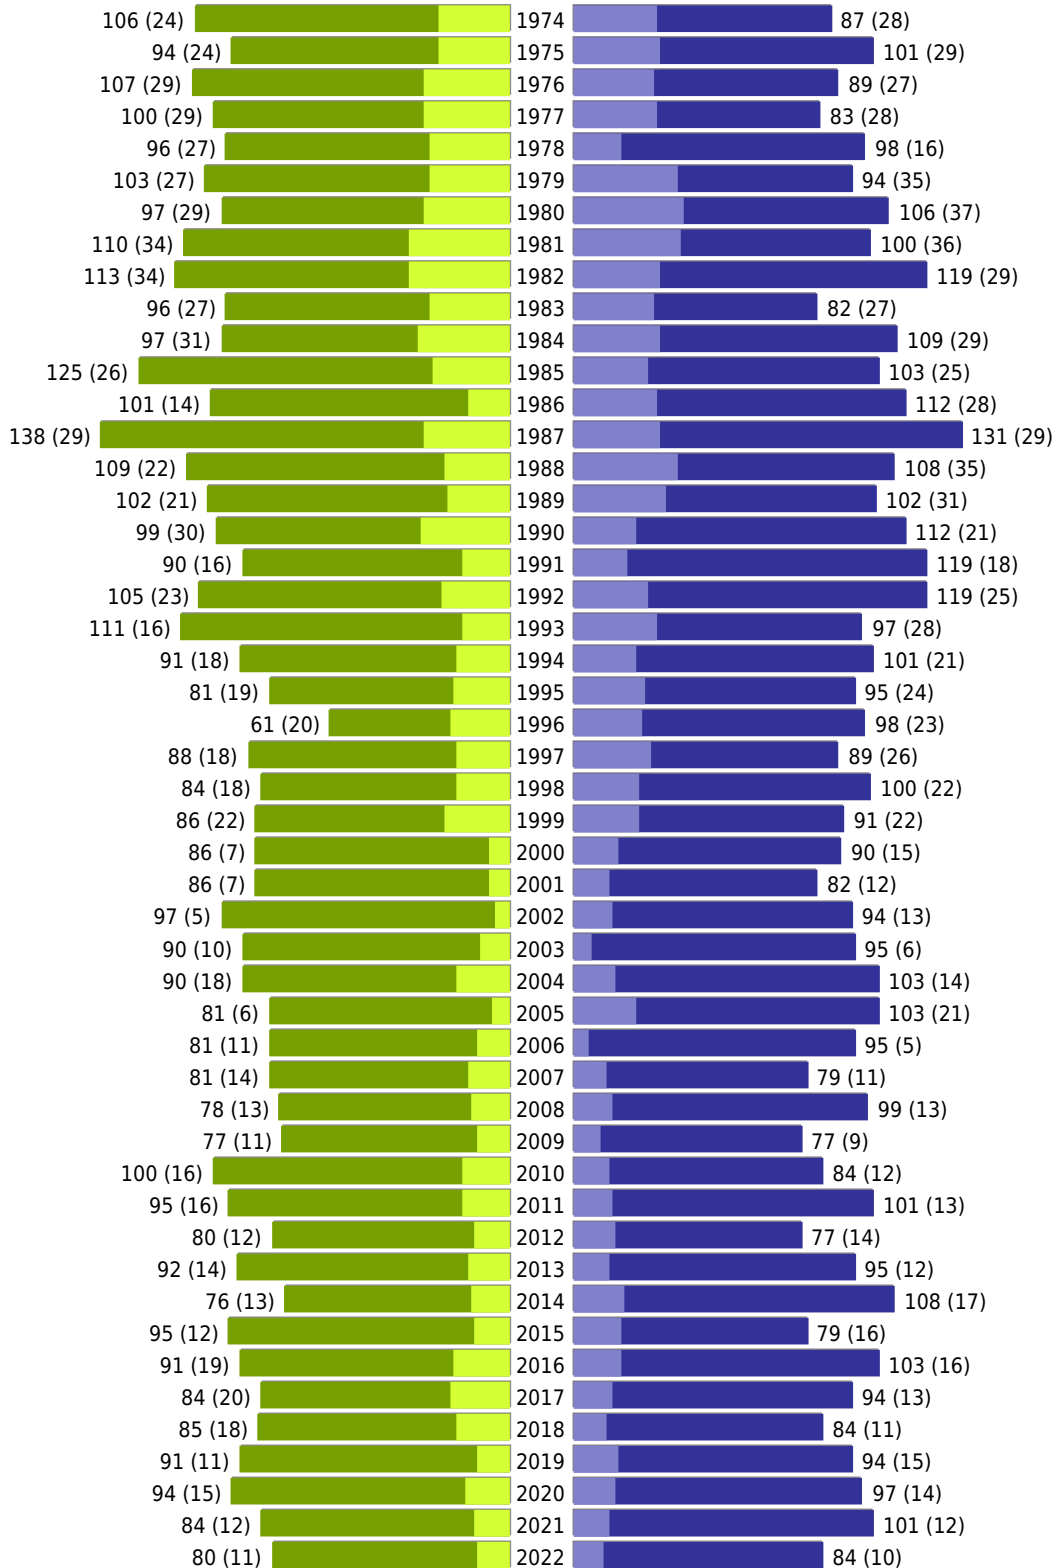

Radevormwald - Geburtsjahrgangsstatistik - vom 17.01.2024

Gesamter Zuständigkeitsbereich (Fortsetzung)

	weiblich	männlich	unbestimmt	gesamt
Summe Deutsche	9991	9505	0	19496
Summe Ausländer	1470	1510	0	2980
Einwohner gesamt	11461	11015	0	22476
Altersdurchschnitt in Jahren	47,0	44,3	0,0	45,7

erstellt am: 17.01.2024

■ männlich
■ männlich (nicht deutsch)
■ weiblich
■ weiblich (nicht deutsch)
Anzahl Dt. (Anzahl Ausl.)