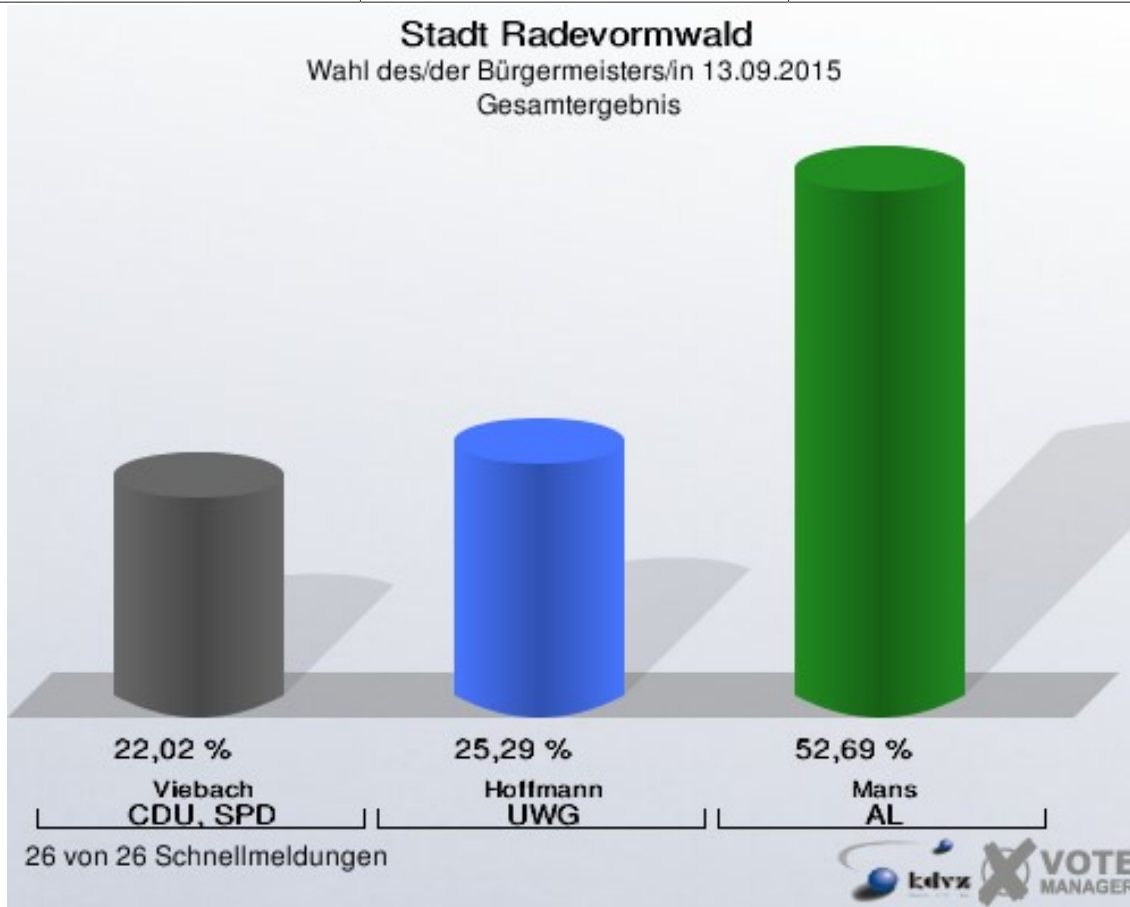

## Wahl des/der Bürgermeisters/in Stadt Radevormwald

	Anzahl	Prozent
Wahlberechtigte	18.121	
Wähler/innen	7.992	44,10 %
ungültige Stimmen	199	2,49 %
gültige Stimmen	7.793	97,51 %
Viebach, CDU, SPD	1.716	22,02 %
Hoffmann, UWG	1.971	25,29 %
Mans, AL	4.106	52,69 %

Gewählt:

Mans, Johannes (AL)

**Stadt Radevormwald**  
Wahl des/der Bürgermeisters/in 13.09.2015  
Wahlbeteiligung Gesamtergebnis