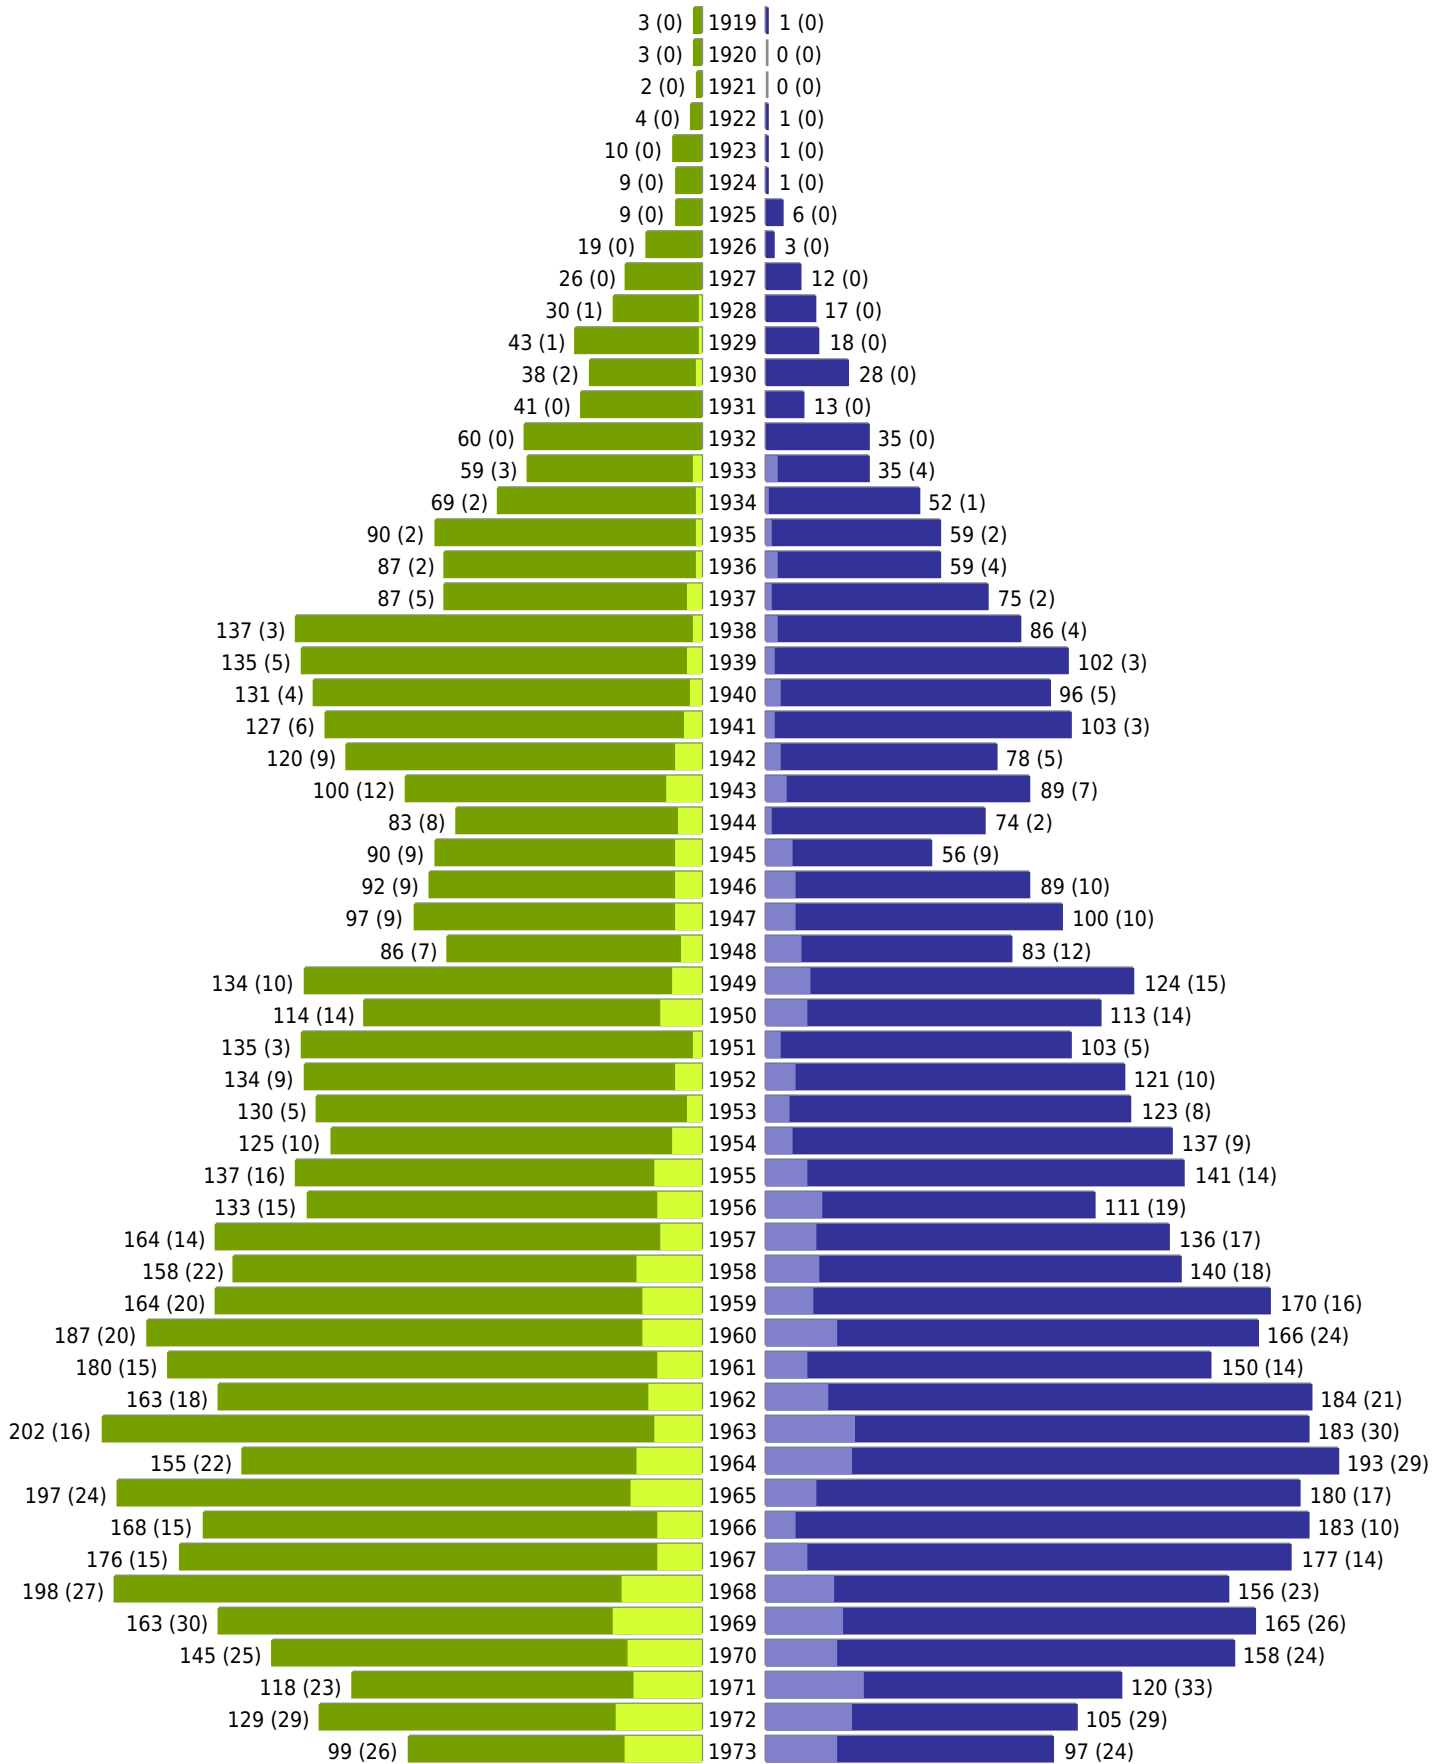

Alterspyramide Geburtsjahrgangsstatistik

Auswahlkriterien:

Personenkreis	keine Einschränkung
Geburtsdatum	keine Einschränkung
Stichtag	31.12.2020
Personen	Aktive Personen im Zuständigkeitsbereich gemeldet
Wohnungsart	Haupt- oder alleinige Wohnung
Mandant	Radevormwald

Radevormwald - Geburtsjahrgangsstatistik - vom 01.03.2021

Gesamter Zuständigkeitsbereich

erstellt am: 01.03.2021

■ männlich
 ■ männlich (nicht deutsch)
 ■ weiblich
 ■ weiblich (nicht deutsch)
 Anzahl Dt. (Anzahl Ausl.)

Radevormwald - Geburtsjahrgangsstatistik - vom 01.03.2021

Gesamter Zuständigkeitsbereich (Fortsetzung)

	weiblich	männlich	unbestimmt	gesamt
Summe Deutsche	10054	9498	0	19552
Summe Ausländer	1263	1409	0	2672
Einwohner gesamt	11317	10907	0	22224
Altersdurchschnitt in Jahren	48,3	45,6	0,0	46,9