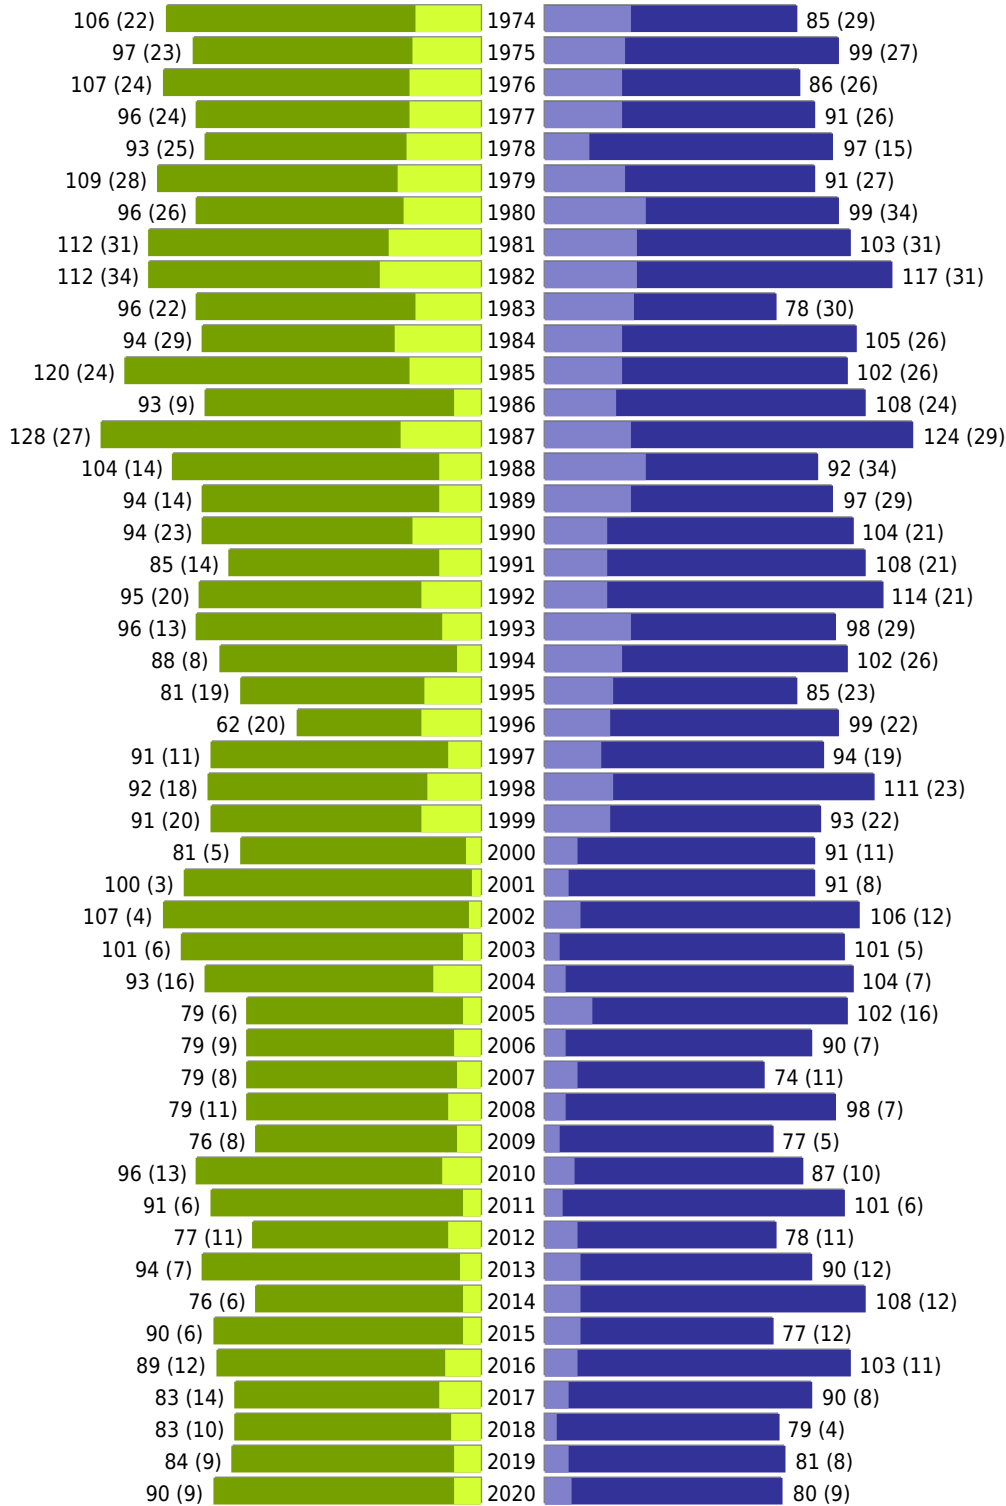

Alterspyramide Geburtsjahrgangsstatistik

Auswahlkriterien:

Personenkreis	keine Einschränkung
Geburtsdatum	keine Einschränkung
Stichtag	31.12.2020
Personen	Aktive Personen im Zuständigkeitsbereich gemeldet
Wohnungsart	Haupt- oder alleinige Wohnung
Mandant	Radevormwald

Radevormwald - Geburtsjahrgangsstatistik - vom 01.03.2021

Gesamter Zuständigkeitsbereich

erstellt am: 01.03.2021

■ männlich
 ■ männlich (nicht deutsch)
 ■ weiblich
 ■ weiblich (nicht deutsch)
 Anzahl Dt. (Anzahl Ausl.)

Radevormwald - Geburtsjahrgangsstatistik - vom 01.03.2021

Gesamter Zuständigkeitsbereich (Fortsetzung)

	weiblich	männlich	unbestimmt	gesamt
Summe Deutsche	10054	9498	0	19552
Summe Ausländer	1263	1409	0	2672
Einwohner gesamt	11317	10907	0	22224
Altersdurchschnitt in Jahren	48,3	45,6	0,0	46,9