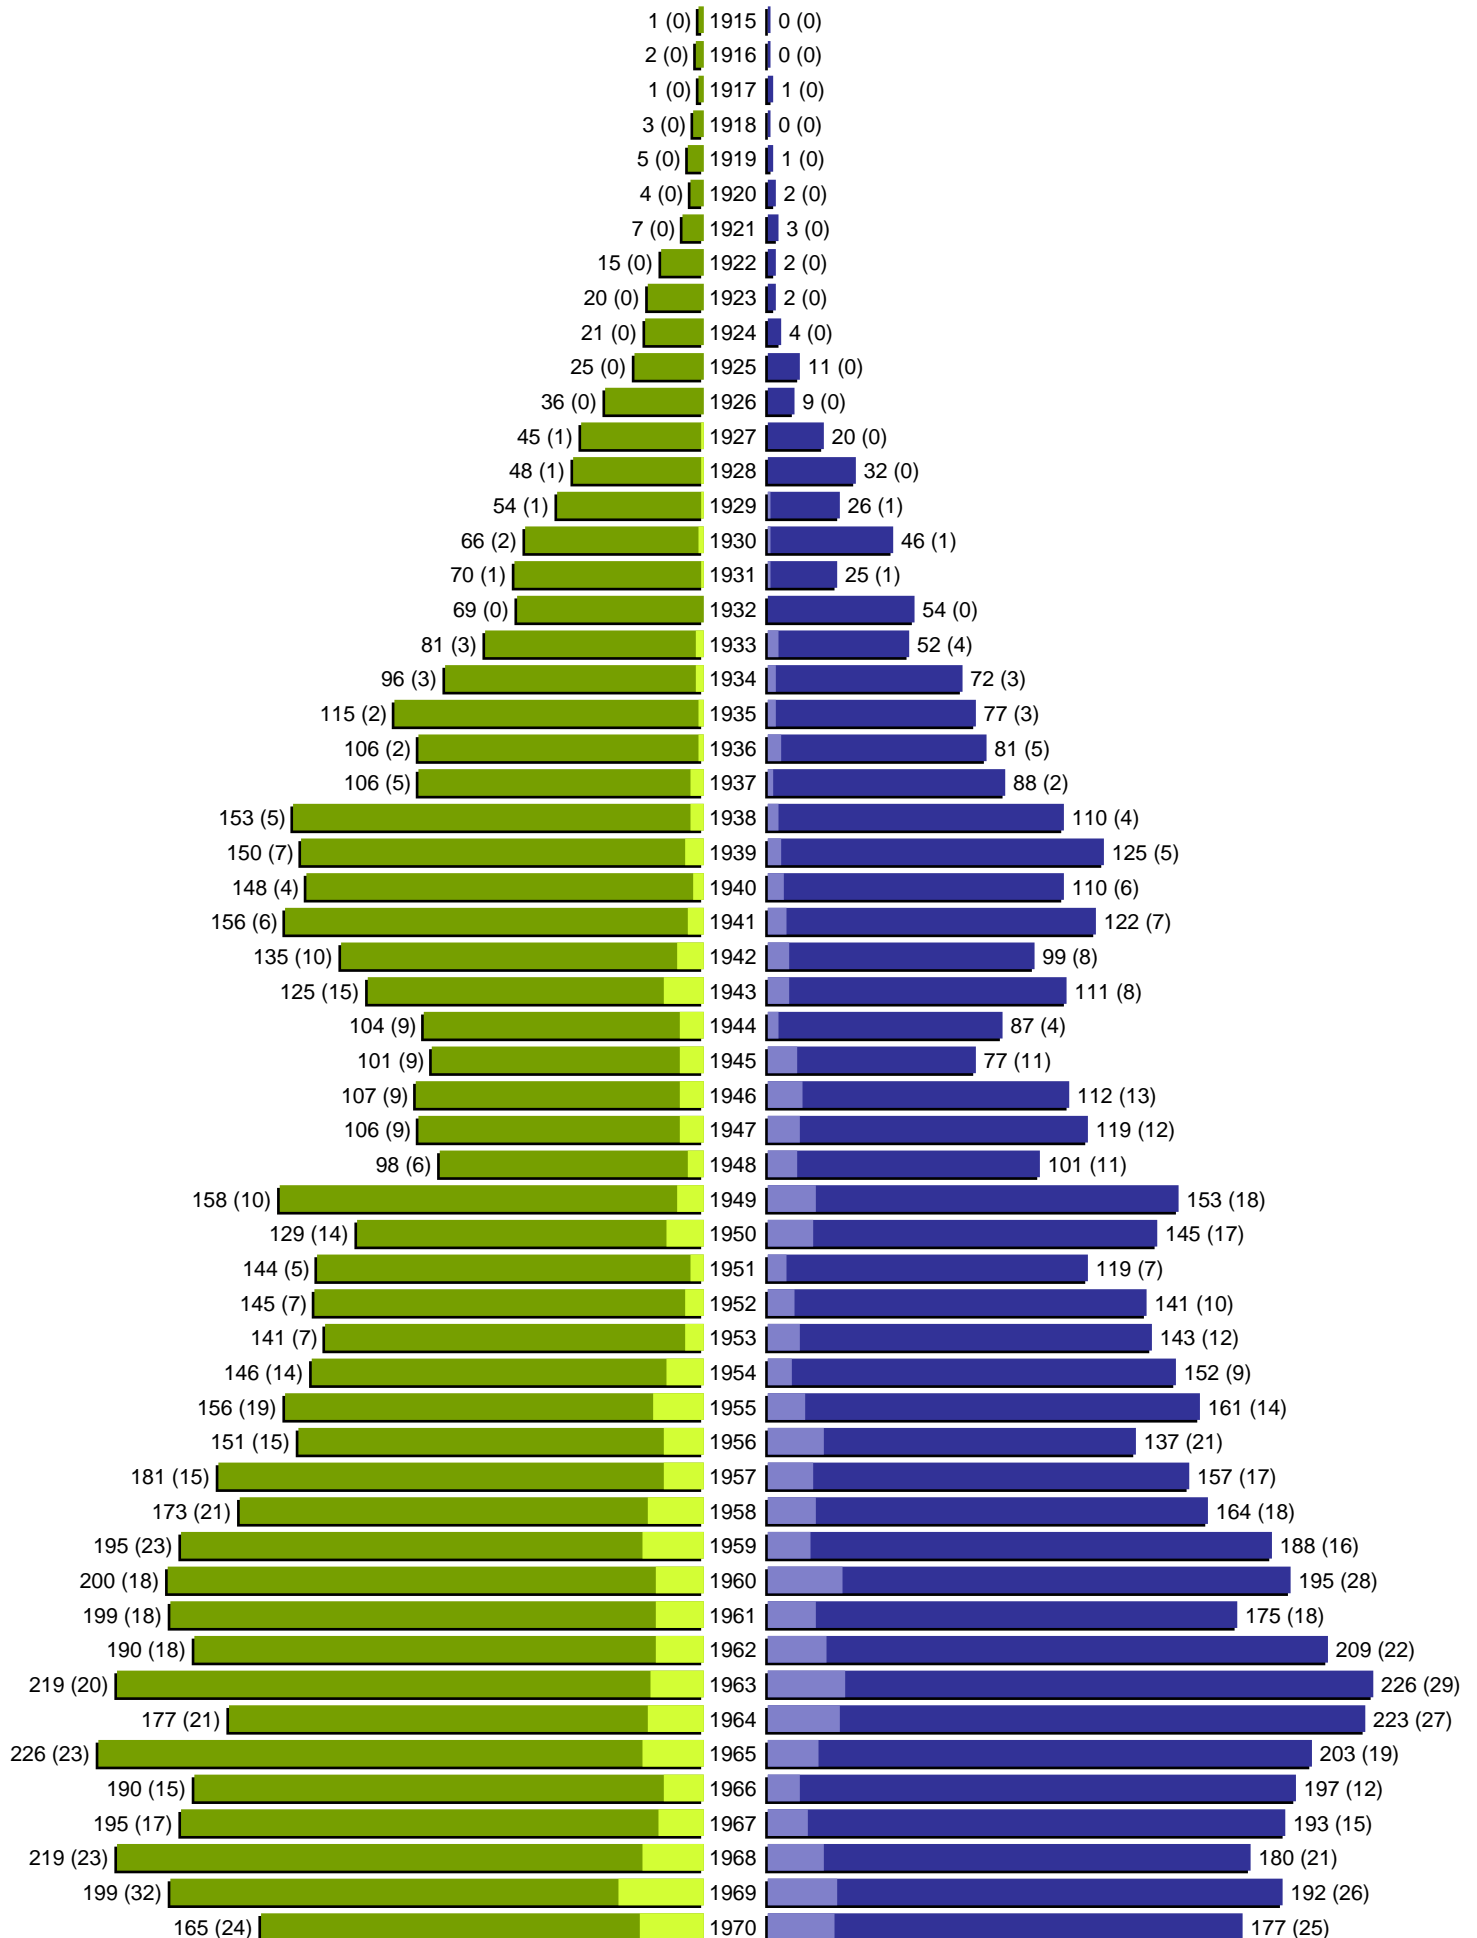

# Alterspyramide

Stadt Radevormwald (1 Orte)  
Geburtsjahrgänge 1915 bis 1970 (Stichtag: 31.12.2017)

|   |                           |
|---|---------------------------|
| ■ | männlich                  |
| ■ | männlich (nicht deutsch)  |
| ■ | weiblich                  |
| ■ | weiblich (nicht deutsch)  |
|   | Anzahl Dt. (Anzahl Ausl.) |

# Alterspyramide

Stadt Radevormwald (1 Orte)  
Geburtsjahrgänge 1971 bis 2017 (Stichtag: 31.12.2017)

# Alterspyramide

Stadt Radevormwald (1 Orte)

Geburtsjahrgänge 1915 bis 2017 (Stichtag: 31.12.2017)

Summe Deutsche weiblich / männlich (gesamt): 10223 / 9692 (19915)

Summe Ausländer weiblich / männlich (gesamt): 1247 / 1485 (2732)

Einwohner gesamt weiblich / männlich (gesamt): 11470 / 11177 (22647)

Orte: Radevormwald