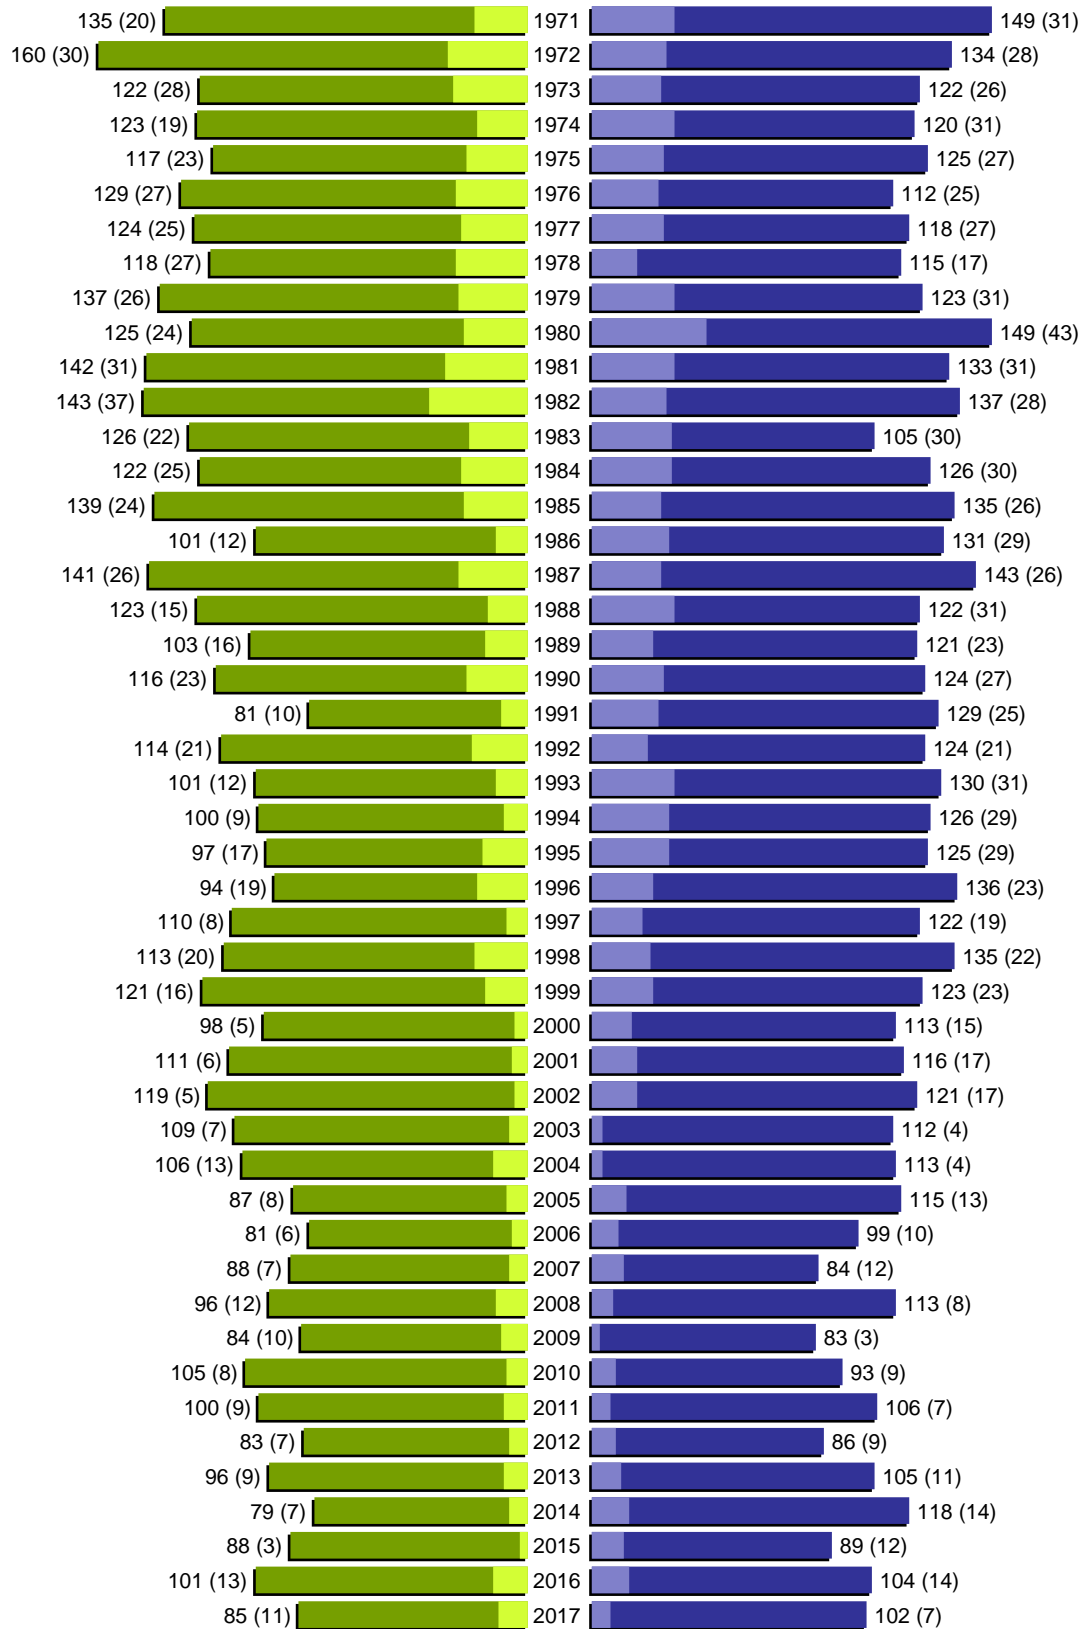

# Alterspyramide

Stadt Radevormwald (1 Orte)  
Geburtsjahrgänge 1915 bis 1970 (Stichtag: 31.12.2017)

|   |                           |
|---|---------------------------|
| ■ | männlich                  |
| ■ | männlich (nicht deutsch)  |
| ■ | weiblich                  |
| ■ | weiblich (nicht deutsch)  |
|   | Anzahl Dt. (Anzahl Ausl.) |

# Alterspyramide

Stadt Radevormwald (1 Orte)  
Geburtsjahrgänge 1971 bis 2017 (Stichtag: 31.12.2017)

# Alterspyramide

Stadt Radevormwald (1 Orte)

Geburtsjahrgänge 1915 bis 2017 (Stichtag: 31.12.2017)

Summe Deutsche weiblich / männlich (gesamt): 10223 / 9692 (19915)

Summe Ausländer weiblich / männlich (gesamt): 1247 / 1485 (2732)

Einwohner gesamt weiblich / männlich (gesamt): 11470 / 11177 (22647)

Orte: Radevormwald