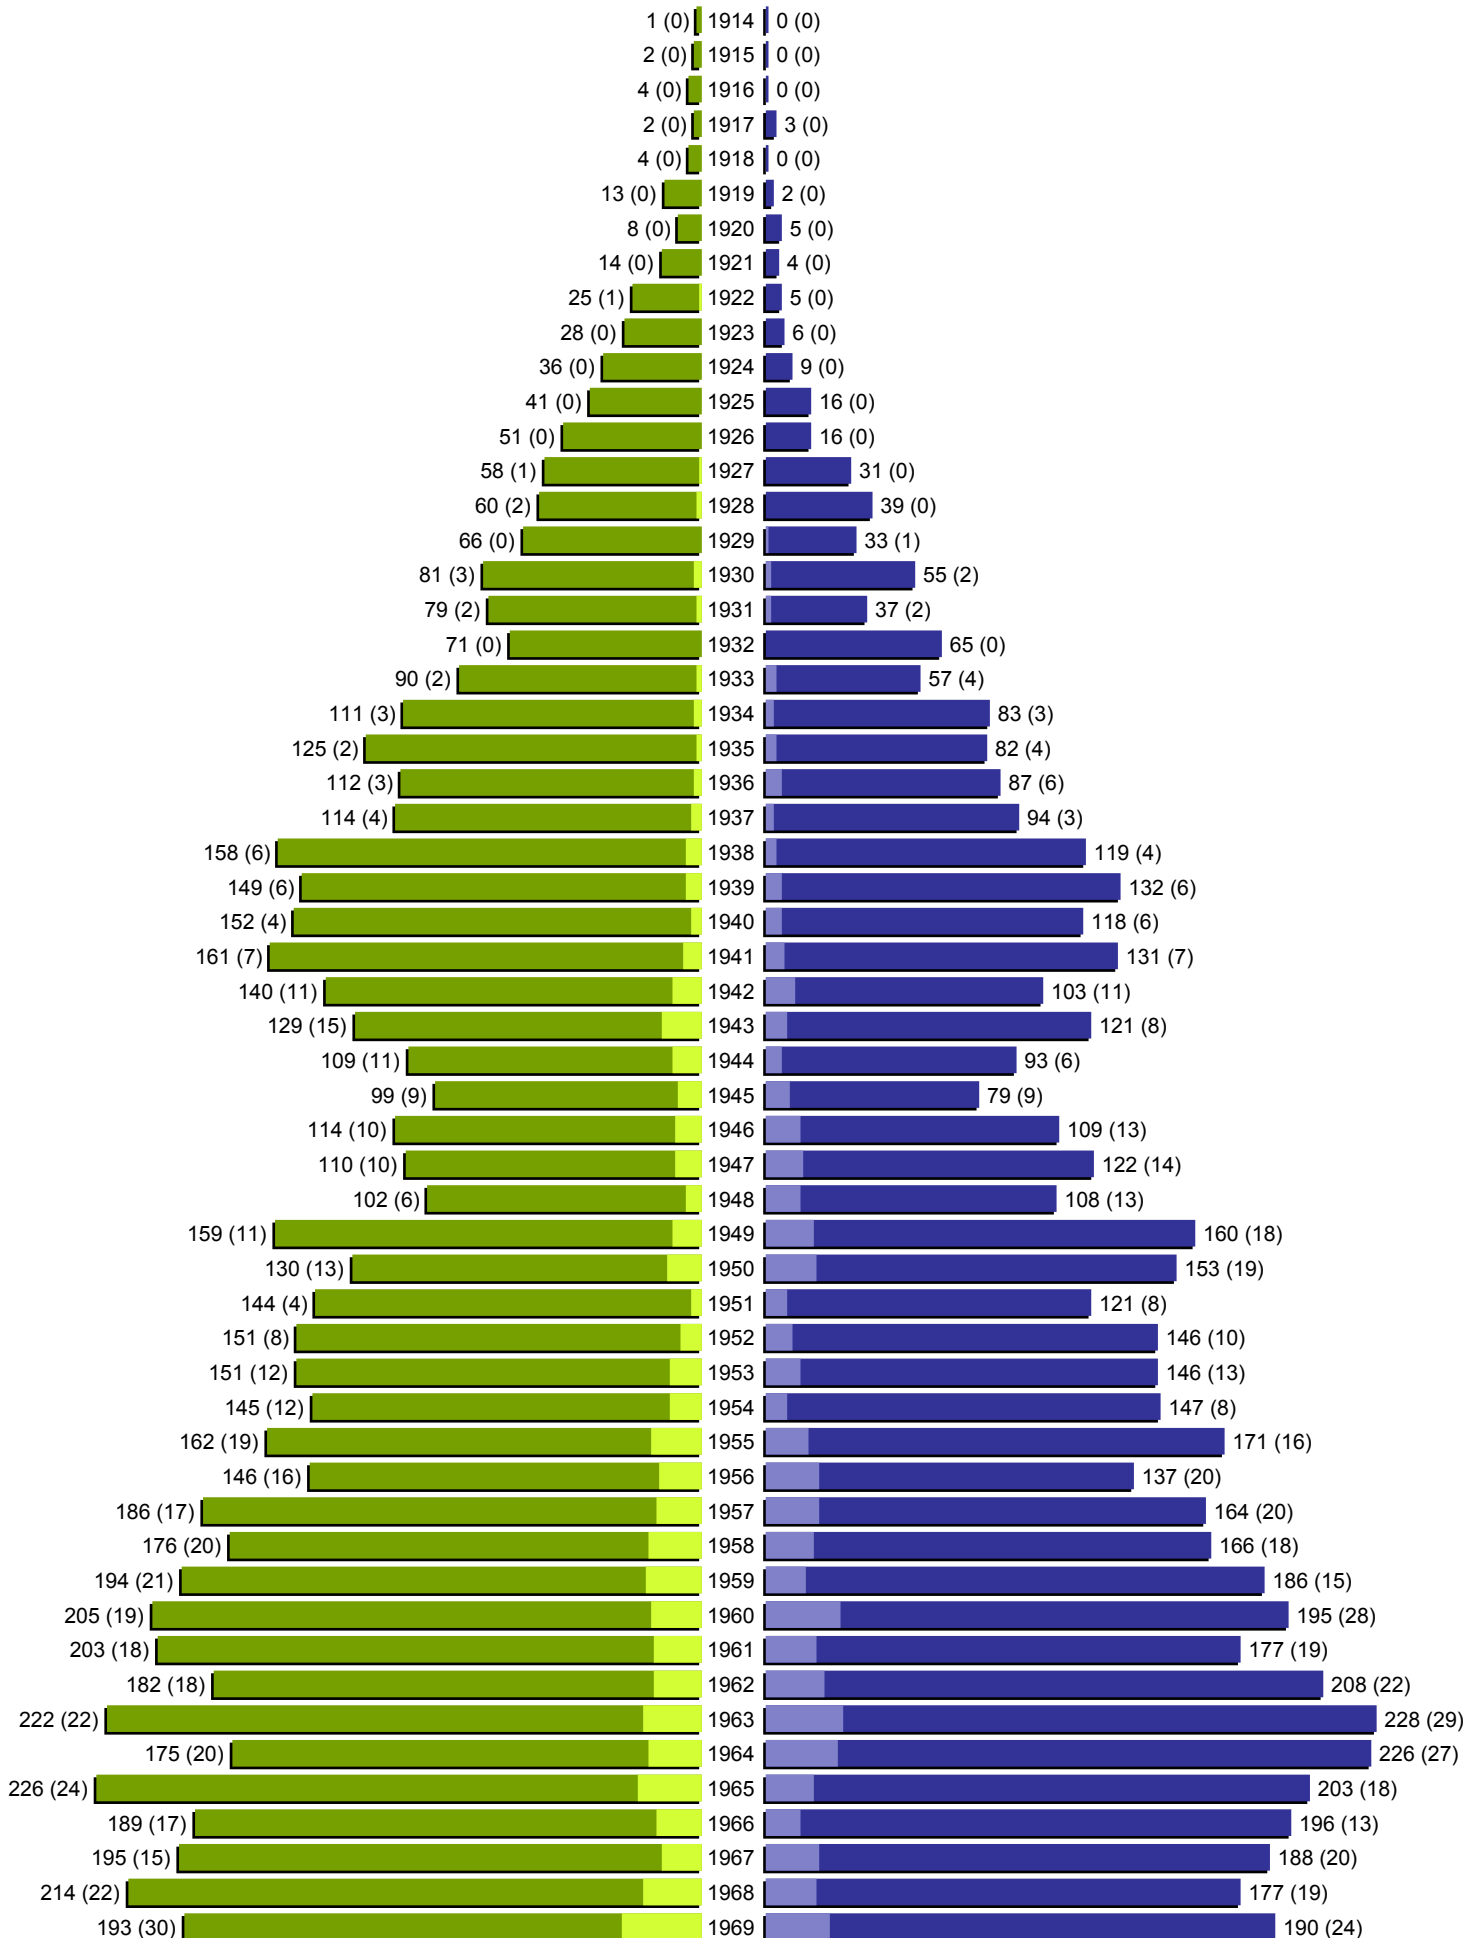

Alterspyramide

Stadt Radevormwald

Geburtsjahrgänge 1914 bis 1969 (Stichtag: 31.12.2015)

Alterspyramide

Stadt Radevormwald

Geburtsjahrgänge 1970 bis 2015 (Stichtag: 31.12.2015)

Alterspyramide

Stadt Radevormwald

Geburtsjahrgänge 1914 bis 2015 (Stichtag: 31.12.2015)

Summe Deutsche weiblich / männlich (gesamt): 10246 / 9648 (19894)

Summe Ausländer weiblich / männlich (gesamt): 1209 / 1470 (2679)

Einwohner gesamt weiblich / männlich (gesamt): 11455 / 11118 (22573)