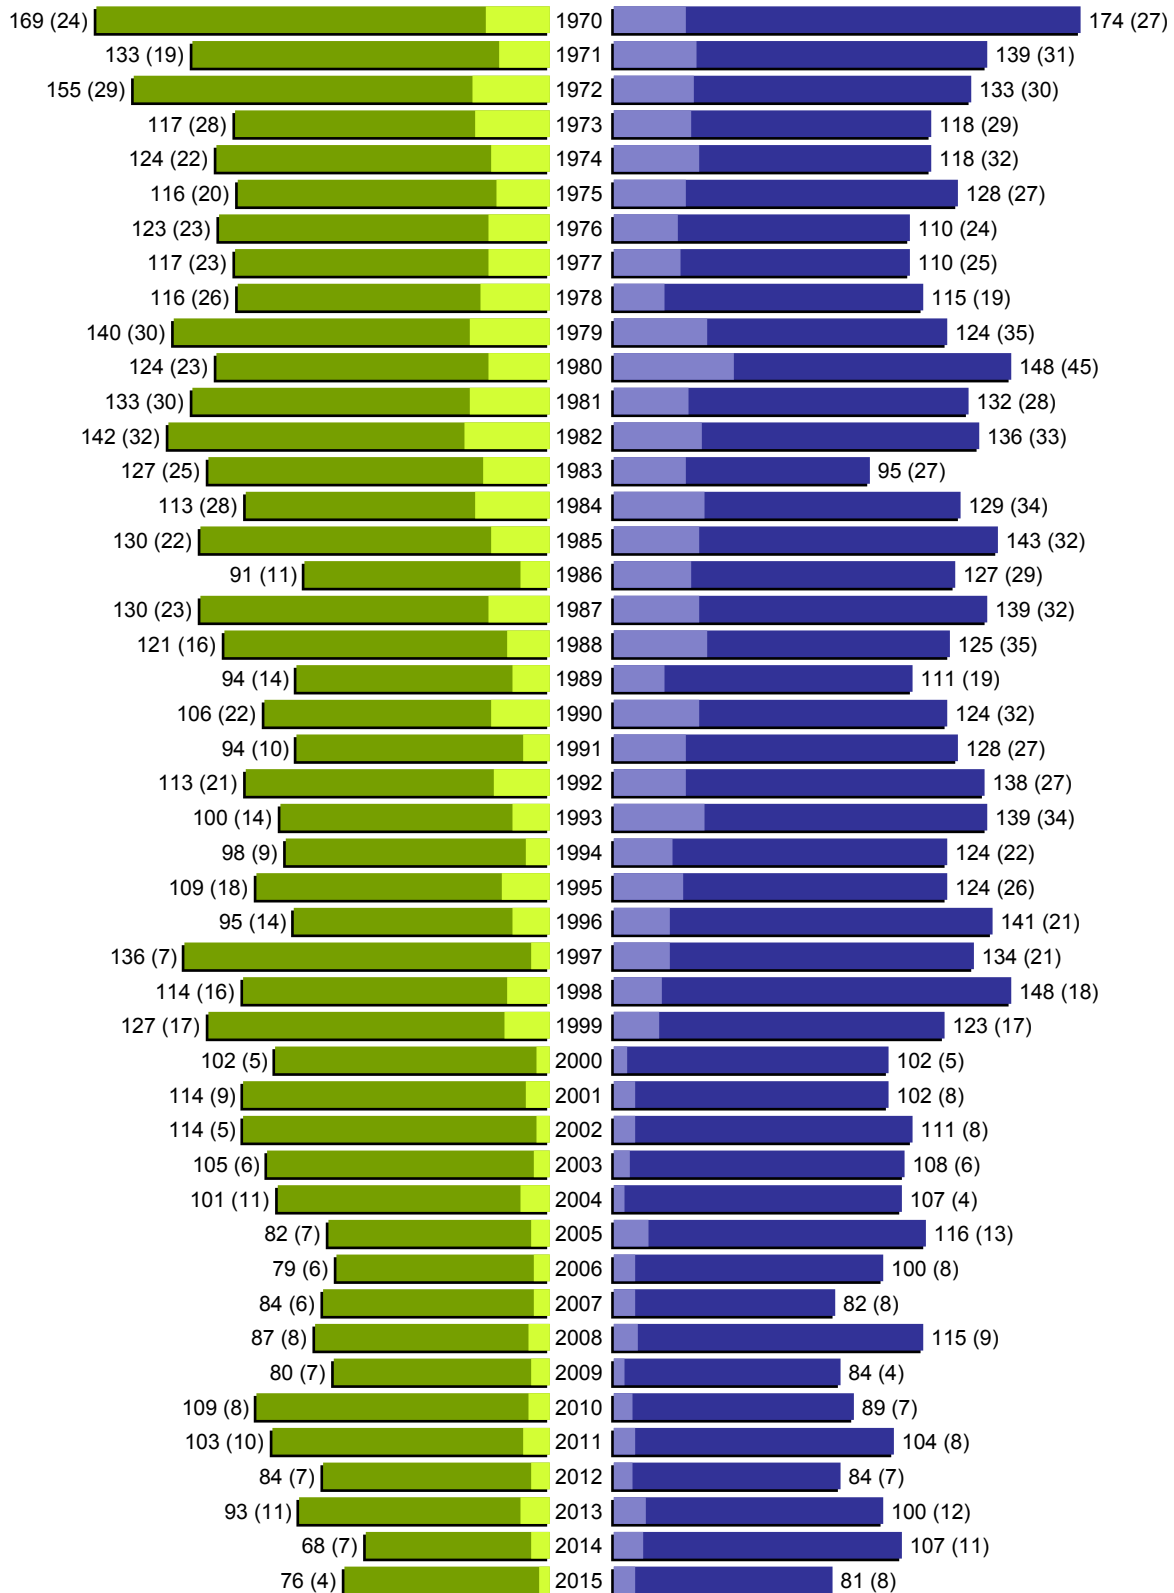

Alterspyramide

Stadt Radevormwald

Geburtsjahrgänge 1914 bis 1969 (Stichtag: 31.12.2015)

Alterspyramide

Stadt Radevormwald

Geburtsjahrgänge 1970 bis 2015 (Stichtag: 31.12.2015)

Alterspyramide

Stadt Radevormwald

Geburtsjahrgänge 1914 bis 2015 (Stichtag: 31.12.2015)

Summe Deutsche weiblich / männlich (gesamt): 10246 / 9648 (19894)

Summe Ausländer weiblich / männlich (gesamt): 1209 / 1470 (2679)

Einwohner gesamt weiblich / männlich (gesamt): 11455 / 11118 (22573)