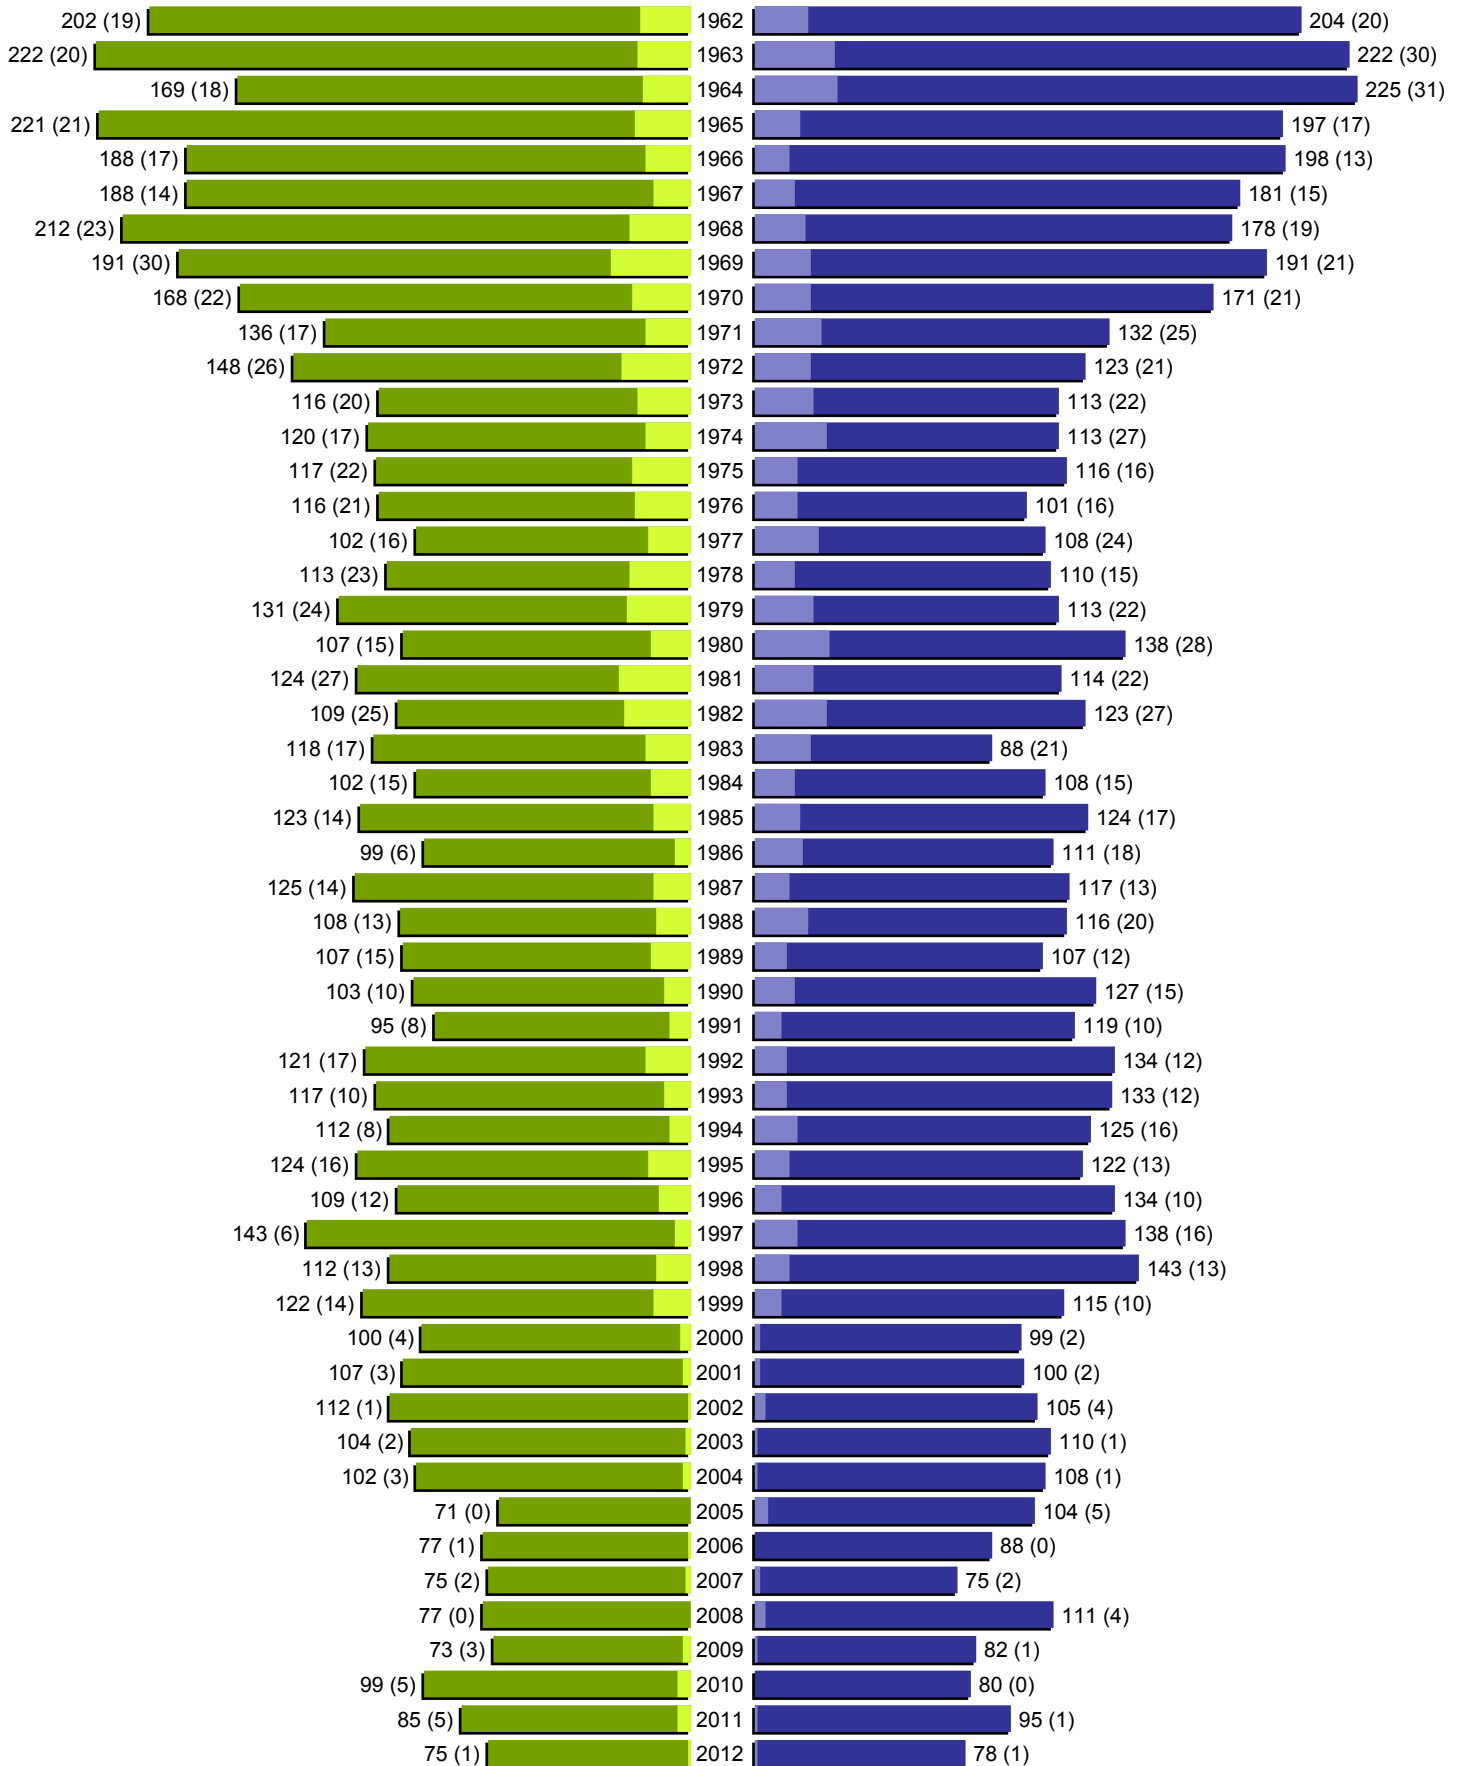

# Alterspyramide

Stadt Radevormwald

Geburtsjahrgänge 1906 bis 1961 (Stichtag: 31.12.2012)

# Alterspyramide

Stadt Radevormwald

Geburtsjahrgänge 1962 bis 2012 (Stichtag: 31.12.2012)

# Alterspyramide

Stadt Radevormwald

Geburtsjahrgänge 1906 bis 2012 (Stichtag: 31.12.2012)

Summe Deutsche weiblich / männlich (gesamt): 10512 / 9796 (20308)

Summe Ausländer weiblich / männlich (gesamt): 1000 / 1075 (2075)

Einwohner gesamt weiblich / männlich (gesamt): 11512 / 10871 (22383)