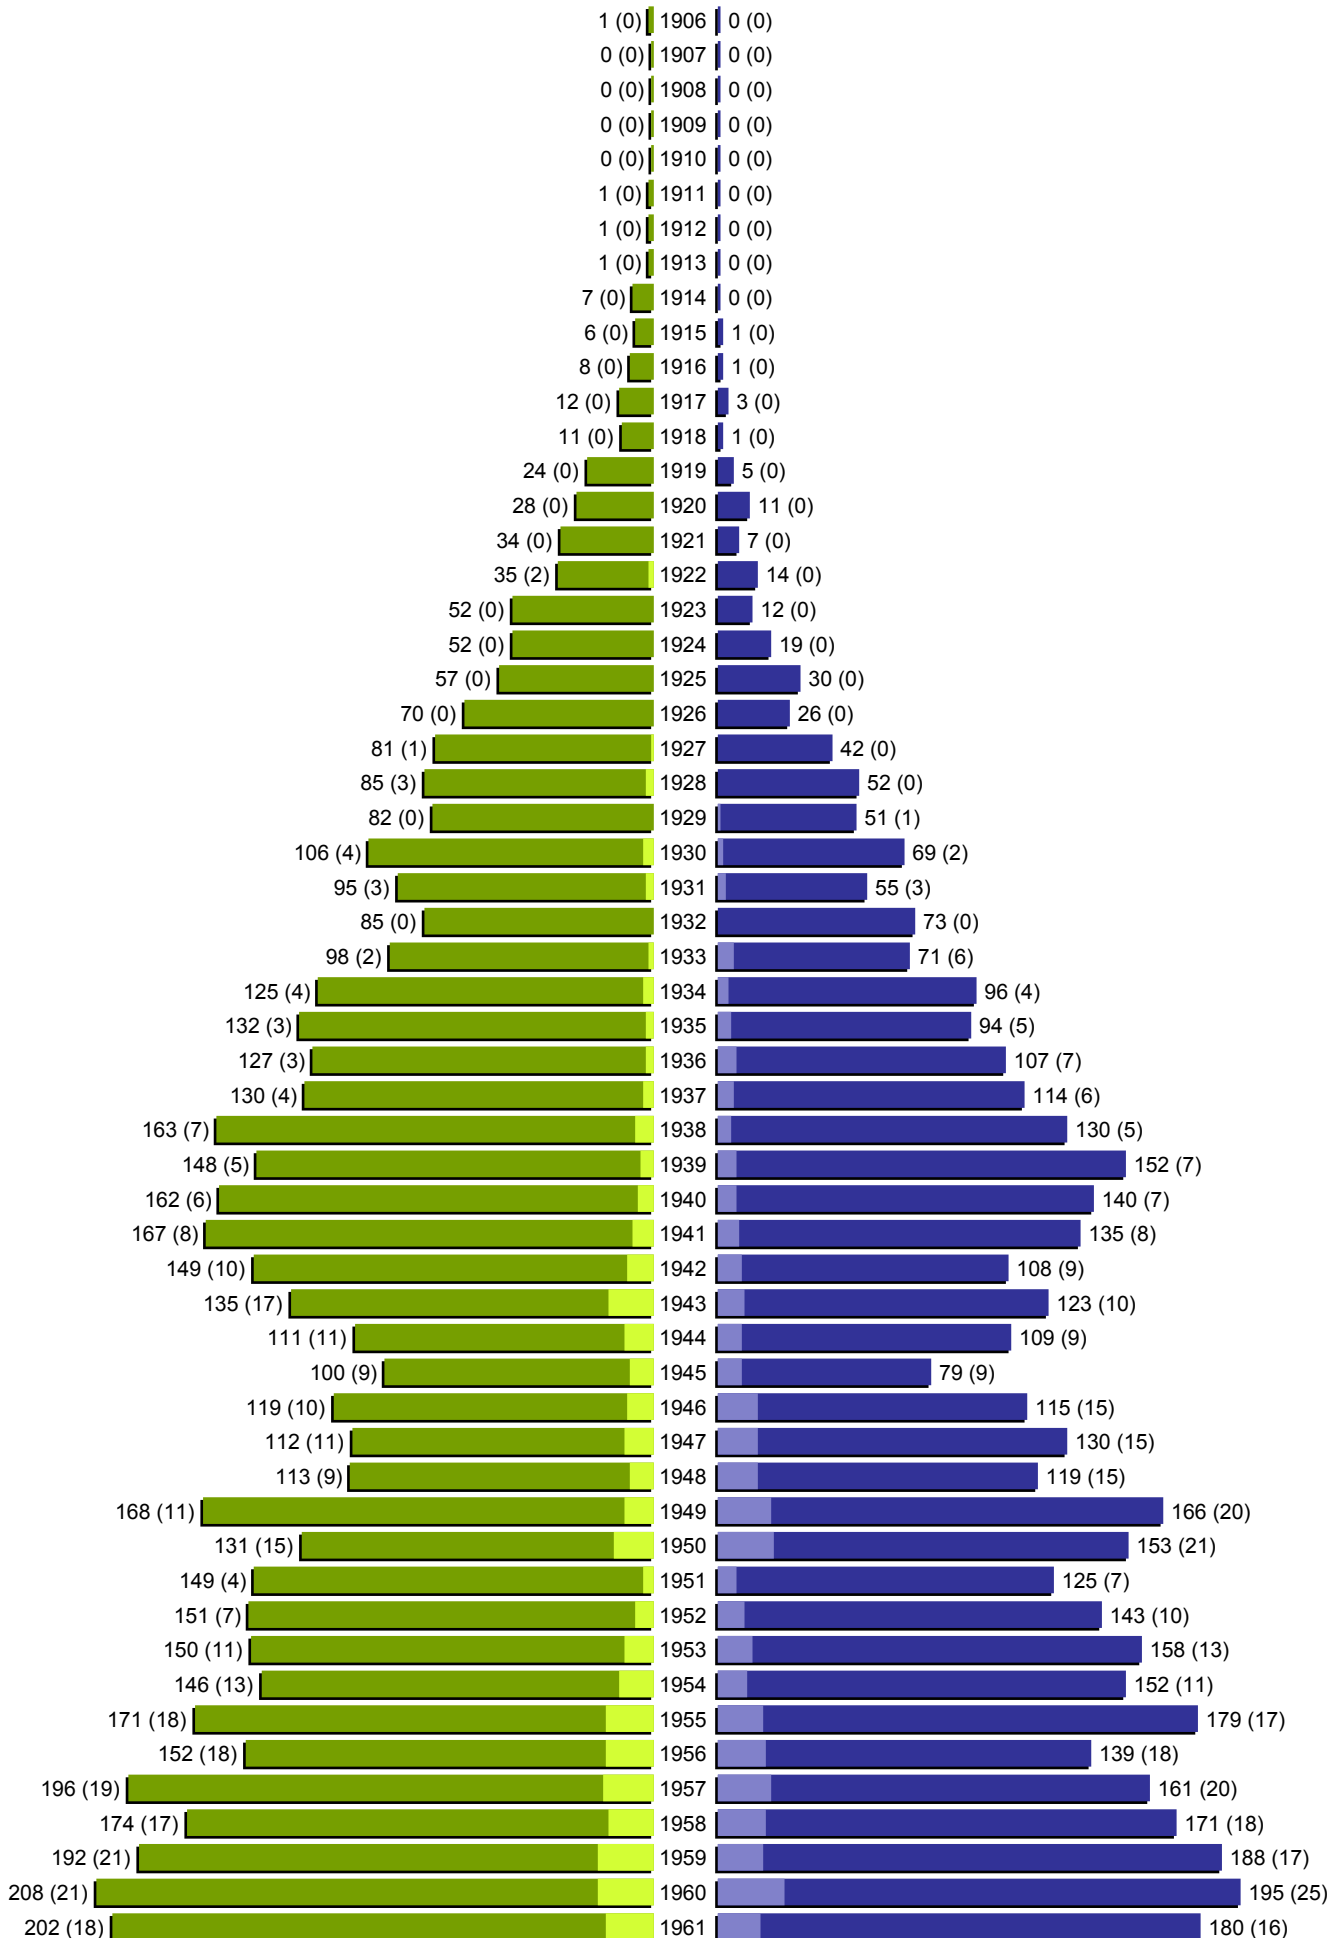

# Alterspyramide

Stadt Radevormwald

Geburtsjahrgänge 1906 bis 1961 (Stichtag: 31.12.2012)

# Alterspyramide

Stadt Radevormwald

Geburtsjahrgänge 1962 bis 2012 (Stichtag: 31.12.2012)

# Alterspyramide

Stadt Radevormwald

Geburtsjahrgänge 1906 bis 2012 (Stichtag: 31.12.2012)

Summe Deutsche weiblich / männlich (gesamt): 10512 / 9796 (20308)

Summe Ausländer weiblich / männlich (gesamt): 1000 / 1075 (2075)

Einwohner gesamt weiblich / männlich (gesamt): 11512 / 10871 (22383)