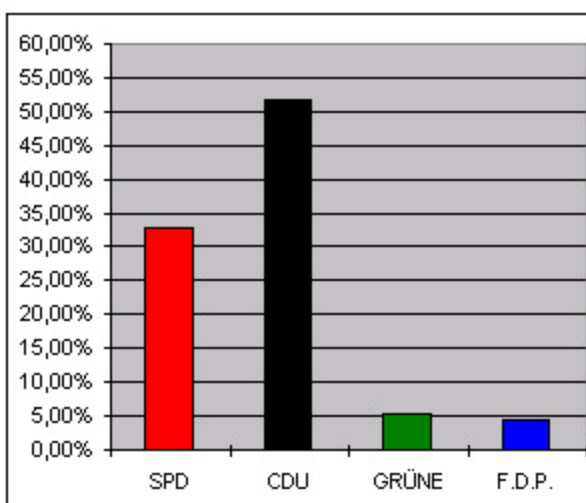

Europawahl am 13.06.1999

Stadt Radevormwald Gesamtergebnis

Wahlberechtigte	17721
o. Sperrvermerk	16653
Wähler	8015

gültige Stimmen	7949	Wahlbeteiligung	45,23%
ungültige Stimmen	66	Differenz	-13,77%

PARTEI	STIMMEN	PROZENT	DIFFERENZ
SPD	2614	32,88%	-2,78%
CDU	4102	51,60%	11,74%
GRÜNE	426	5,36%	-4,59%
F.D.P.	353	4,44%	-1,02%
REP	95	1,20%	-2,16%
GRAUE	27	0,34%	-0,55%
PDS	101	1,27%	0,51%
APD	26	0,33%	-0,24%
ödp	61	0,77%	-0,12%
NPD	30	0,38%	0,14%
CM	7	0,09%	-0,19%
NATURGESETZ	8	0,10%	-0,04%
PBC	13	0,16%	-0,03%
PASS	6	0,08%	-0,02%
BüSo	0	0,00%	-0,10%
ASP	7	0,09%	0,09%
ZENTRUM	1	0,01%	0,01%
DIE FRAUEN	22	0,28%	0,28%
HP	3	0,04%	0,04%
Tierschutzpartei	47	0,59%	0,59%

Stimmenanteile

Gewinn- und Verlustrechnung