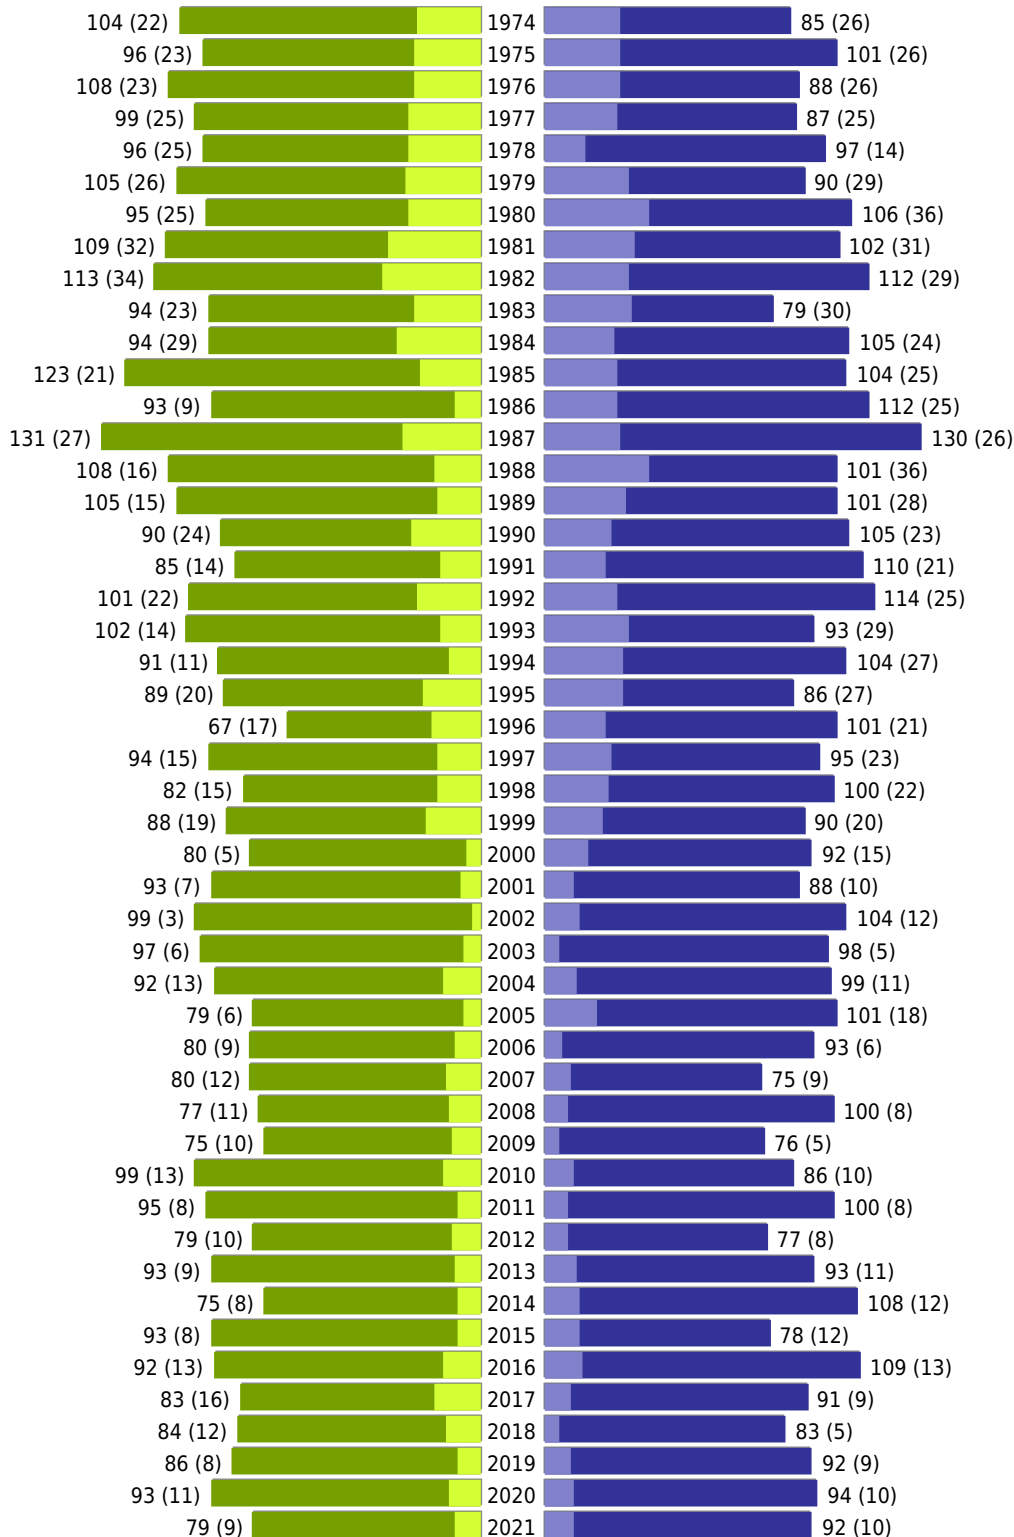

Radevormwald - Geburtsjahrgangsstatistik - Stand: 31.12.21

Gesamter Zuständigkeitsbereich

erstellt am: 08.03.2022

# Radevormwald - Geburtsjahrgangsstatistik - Stand: 31.12.21

## Gesamter Zuständigkeitsbereich (Fortsetzung)

	w	m	unbest.	gesamt
Summe Deutsche	10014	9494	0	19508
Summe Ausländer	1290	1424	0	2714
Einwohner gesamt	11304	10918	0	22222
Altersdurchschnitt in Jahren	47,2	44,5	0,0	45,9