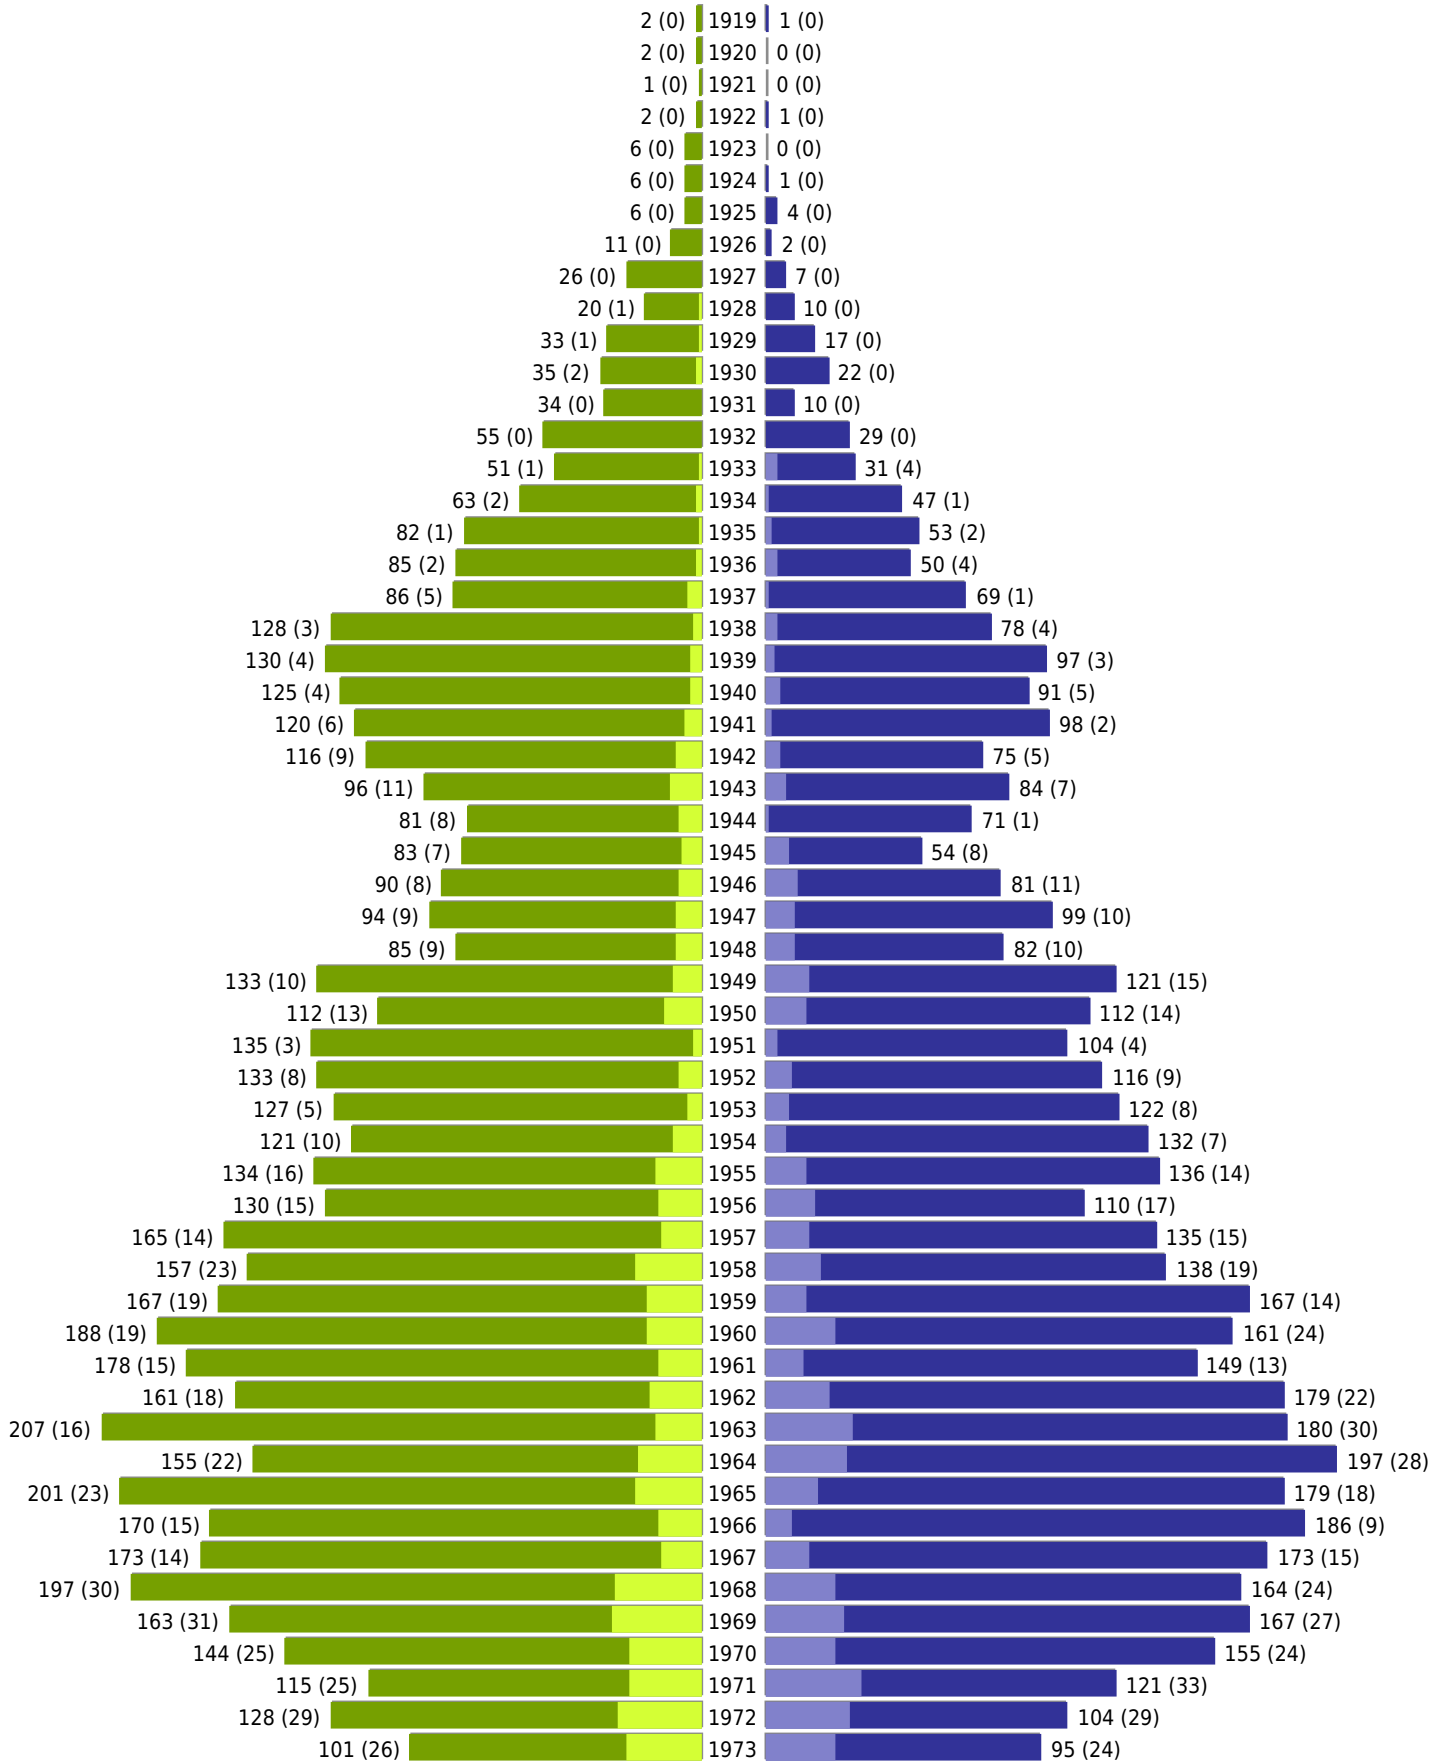

Radevormwald - Geburtsjahrgangsstatistik - Stand: 31.12.21

Gesamter Zuständigkeitsbereich

erstellt am: 08.03.2022

# Radevormwald - Geburtsjahrgangsstatistik - Stand: 31.12.21

## Gesamter Zuständigkeitsbereich (Fortsetzung)

	w	m	unbest.	gesamt
Summe Deutsche	10014	9494	0	19508
Summe Ausländer	1290	1424	0	2714
Einwohner gesamt	11304	10918	0	22222
Altersdurchschnitt in Jahren	47,2	44,5	0,0	45,9