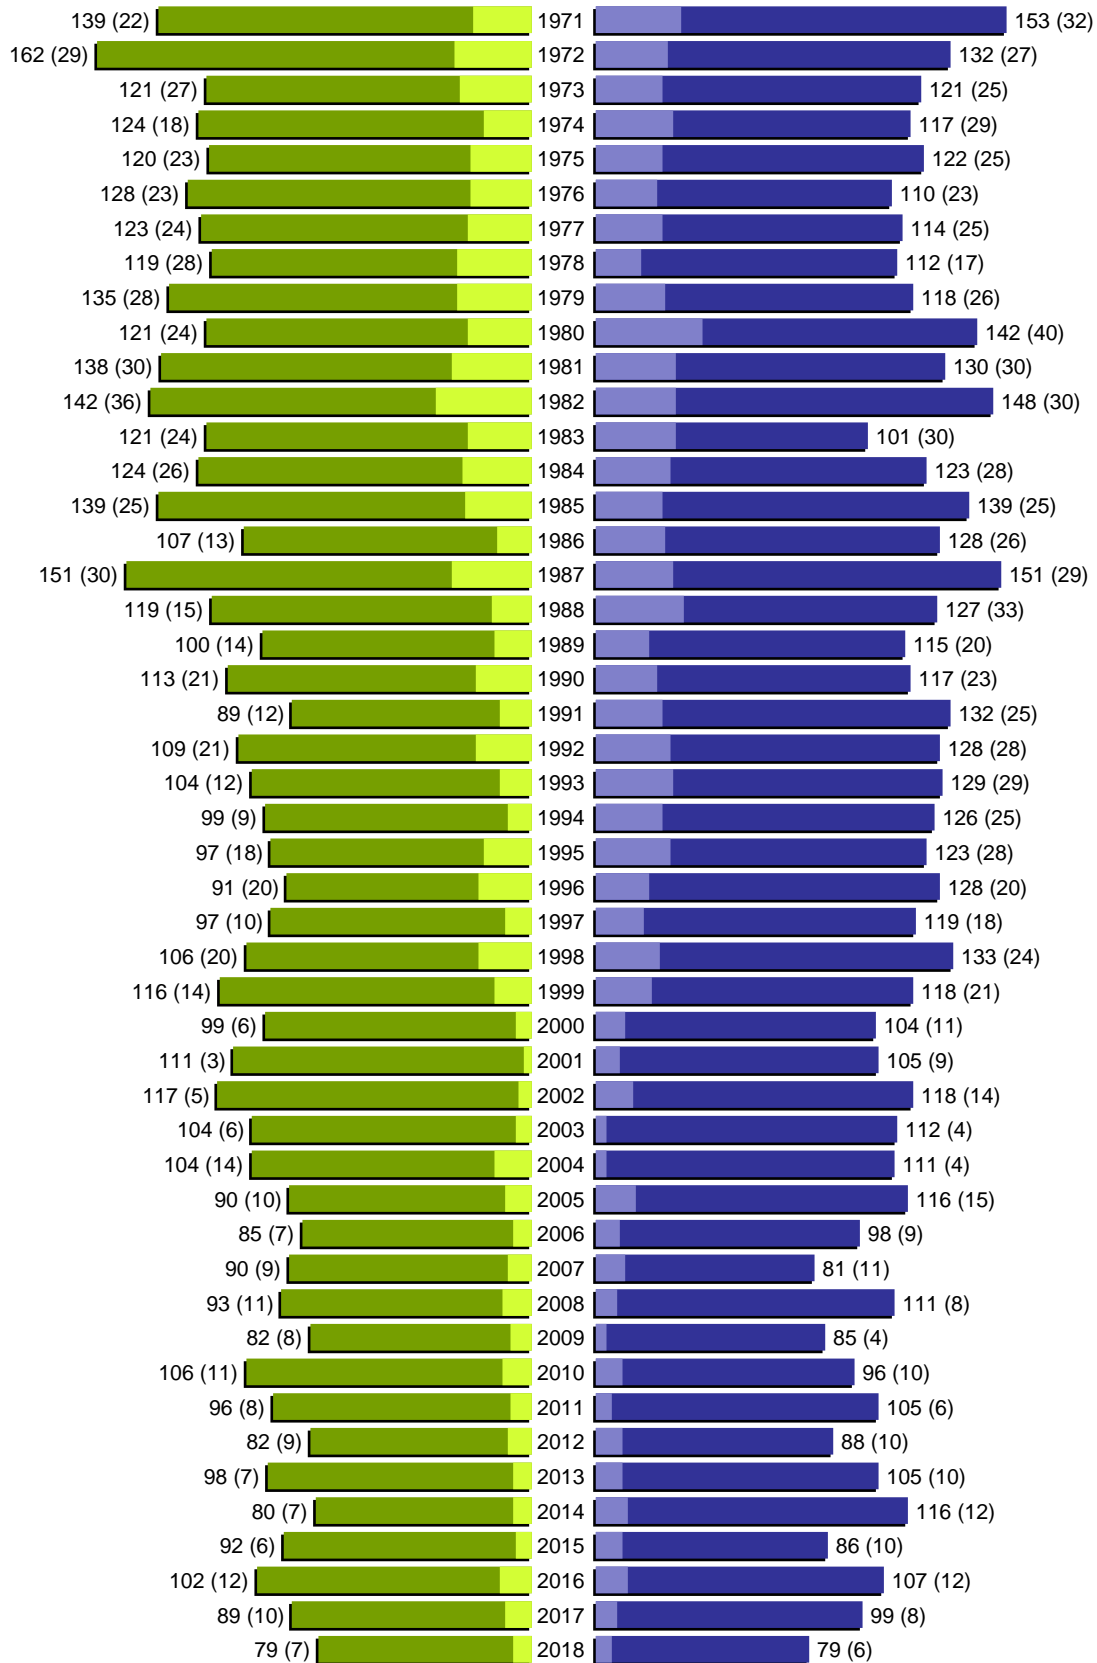

# Alterspyramide

erstellt am: 18.03.2019

Stadt Radevormwald (1 Orte)

Geburtsjahrgänge 1915 bis 1970 (Stichtag: 31.12.2018)

# Alterspyramide

Stadt Radevormwald (1 Orte)  
Geburtsjahrgänge 1971 bis 2018 (Stichtag: 31.12.2018)

# Alterspyramide

Stadt Radevormwald (1 Orte)

Geburtsjahrgänge 1915 bis 2018 (Stichtag: 31.12.2018)

Summe Deutsche weiblich / männlich (gesamt): 10085 / 9574 (19659)

Summe Ausländer weiblich / männlich (gesamt): 1255 / 1426 (2681)

Einwohner gesamt weiblich / männlich (gesamt): 11340 / 11000 (22340)

Orte: Radevormwald