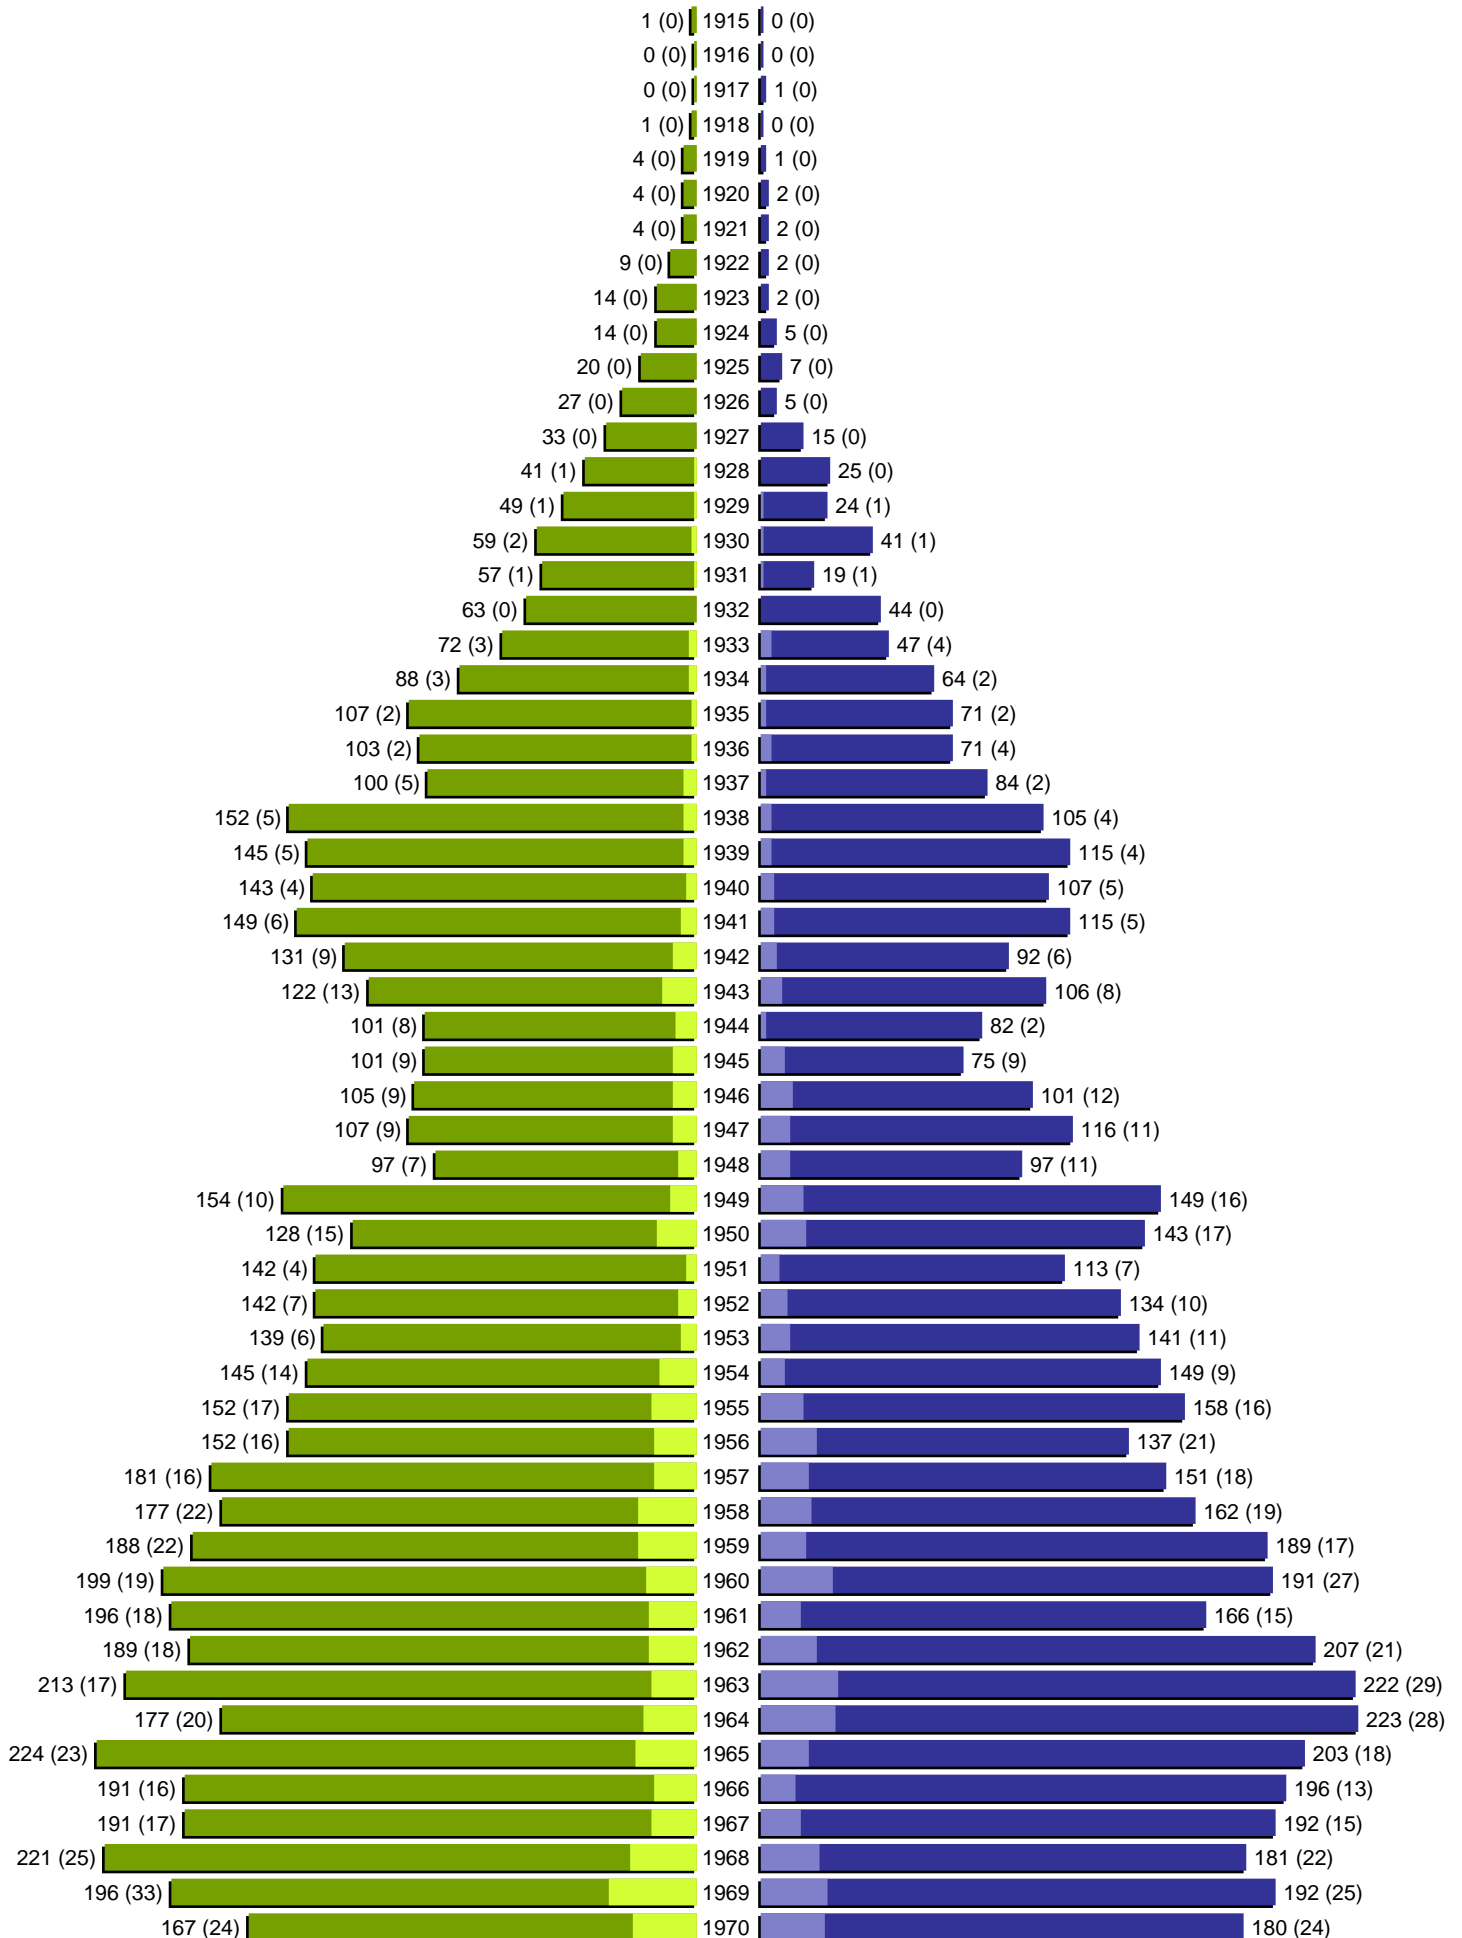

# Alterspyramide

erstellt am: 18.03.2019

Stadt Radevormwald (1 Orte)

Geburtsjahrgänge 1915 bis 1970 (Stichtag: 31.12.2018)

# Alterspyramide

Stadt Radevormwald (1 Orte)  
Geburtsjahrgänge 1971 bis 2018 (Stichtag: 31.12.2018)

# Alterspyramide

Stadt Radevormwald (1 Orte)

Geburtsjahrgänge 1915 bis 2018 (Stichtag: 31.12.2018)

Summe Deutsche weiblich / männlich (gesamt): 10085 / 9574 (19659)

Summe Ausländer weiblich / männlich (gesamt): 1255 / 1426 (2681)

Einwohner gesamt weiblich / männlich (gesamt): 11340 / 11000 (22340)

Orte: Radevormwald