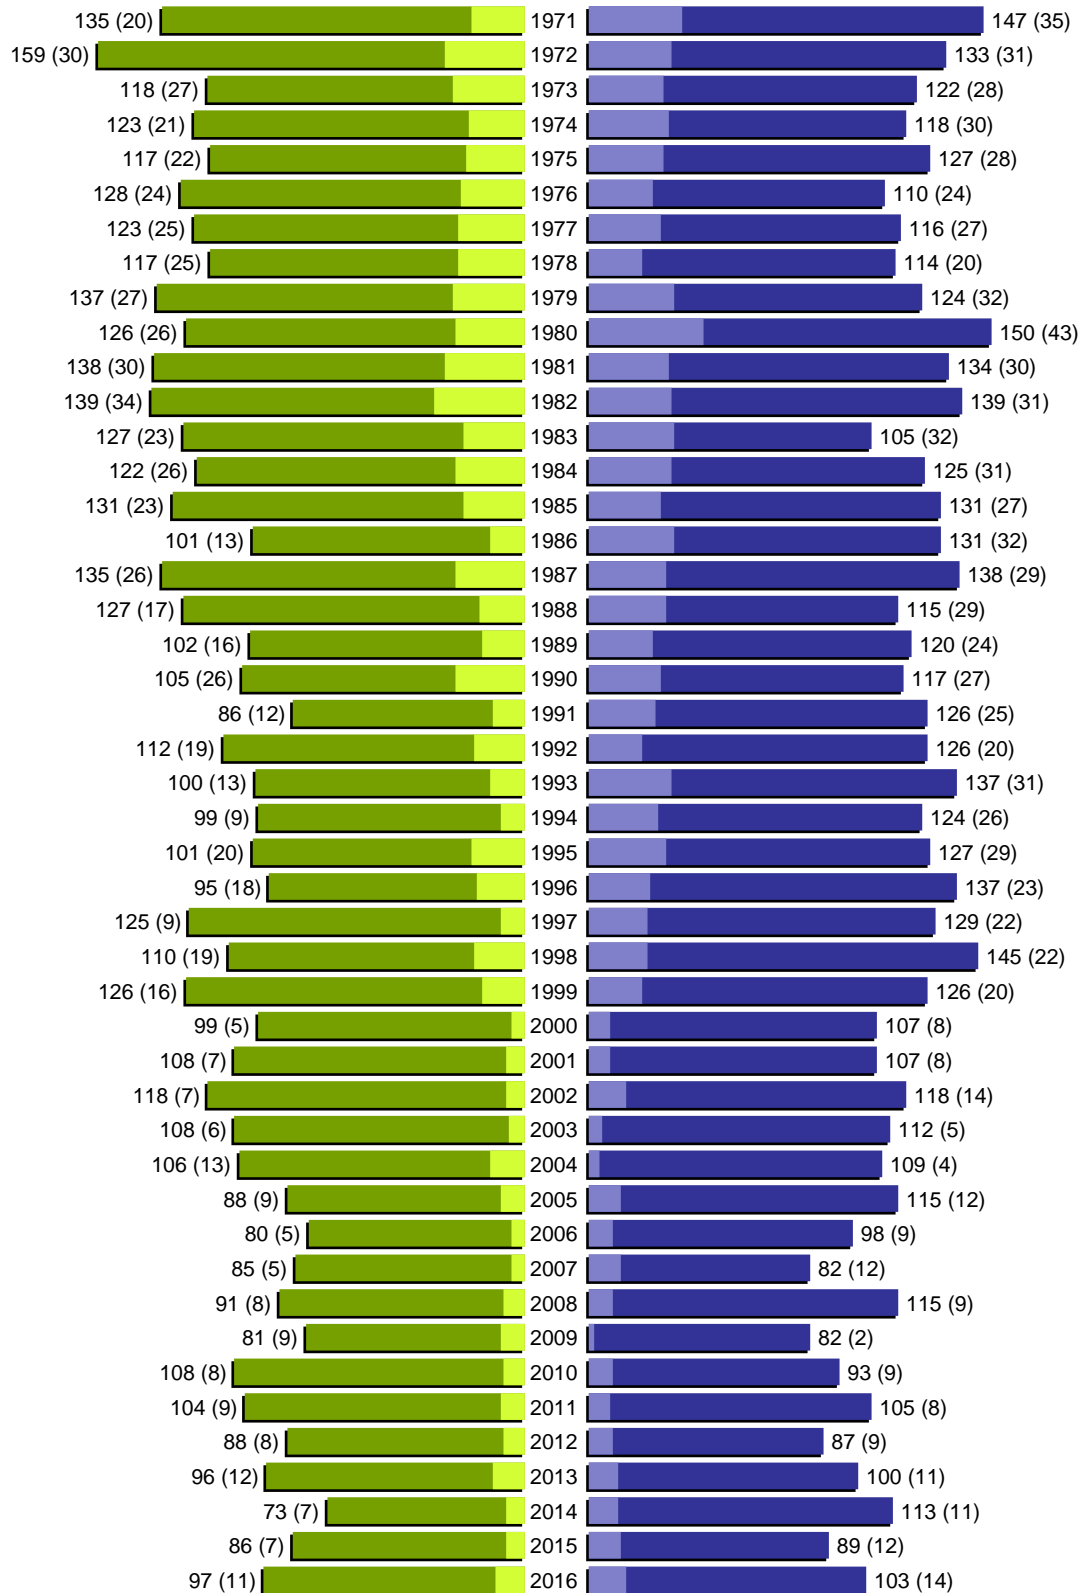

Alterspyramide

Stadt Radevormwald (1 Orte)
Geburtsjahrgänge 1915 bis 1970 (Stichtag: 31.12.2016)

■	männlich
■	männlich (nicht deutsch)
■	weiblich
■	weiblich (nicht deutsch)
	Anzahl Dt. (Anzahl Ausl.)

Alterspyramide

Stadt Radevormwald (1 Orte)
Geburtsjahrgänge 1971 bis 2016 (Stichtag: 31.12.2016)

Alterspyramide

Stadt Radevormwald (1 Orte)

Geburtsjahrgänge 1915 bis 2016 (Stichtag: 31.12.2016)

Summe Deutsche weiblich / männlich (gesamt): 10251 / 9682 (19933)

Summe Ausländer weiblich / männlich (gesamt): 1249 / 1494 (2743)

Einwohner gesamt weiblich / männlich (gesamt): 11500 / 11176 (22676)

Orte: Radevormwald