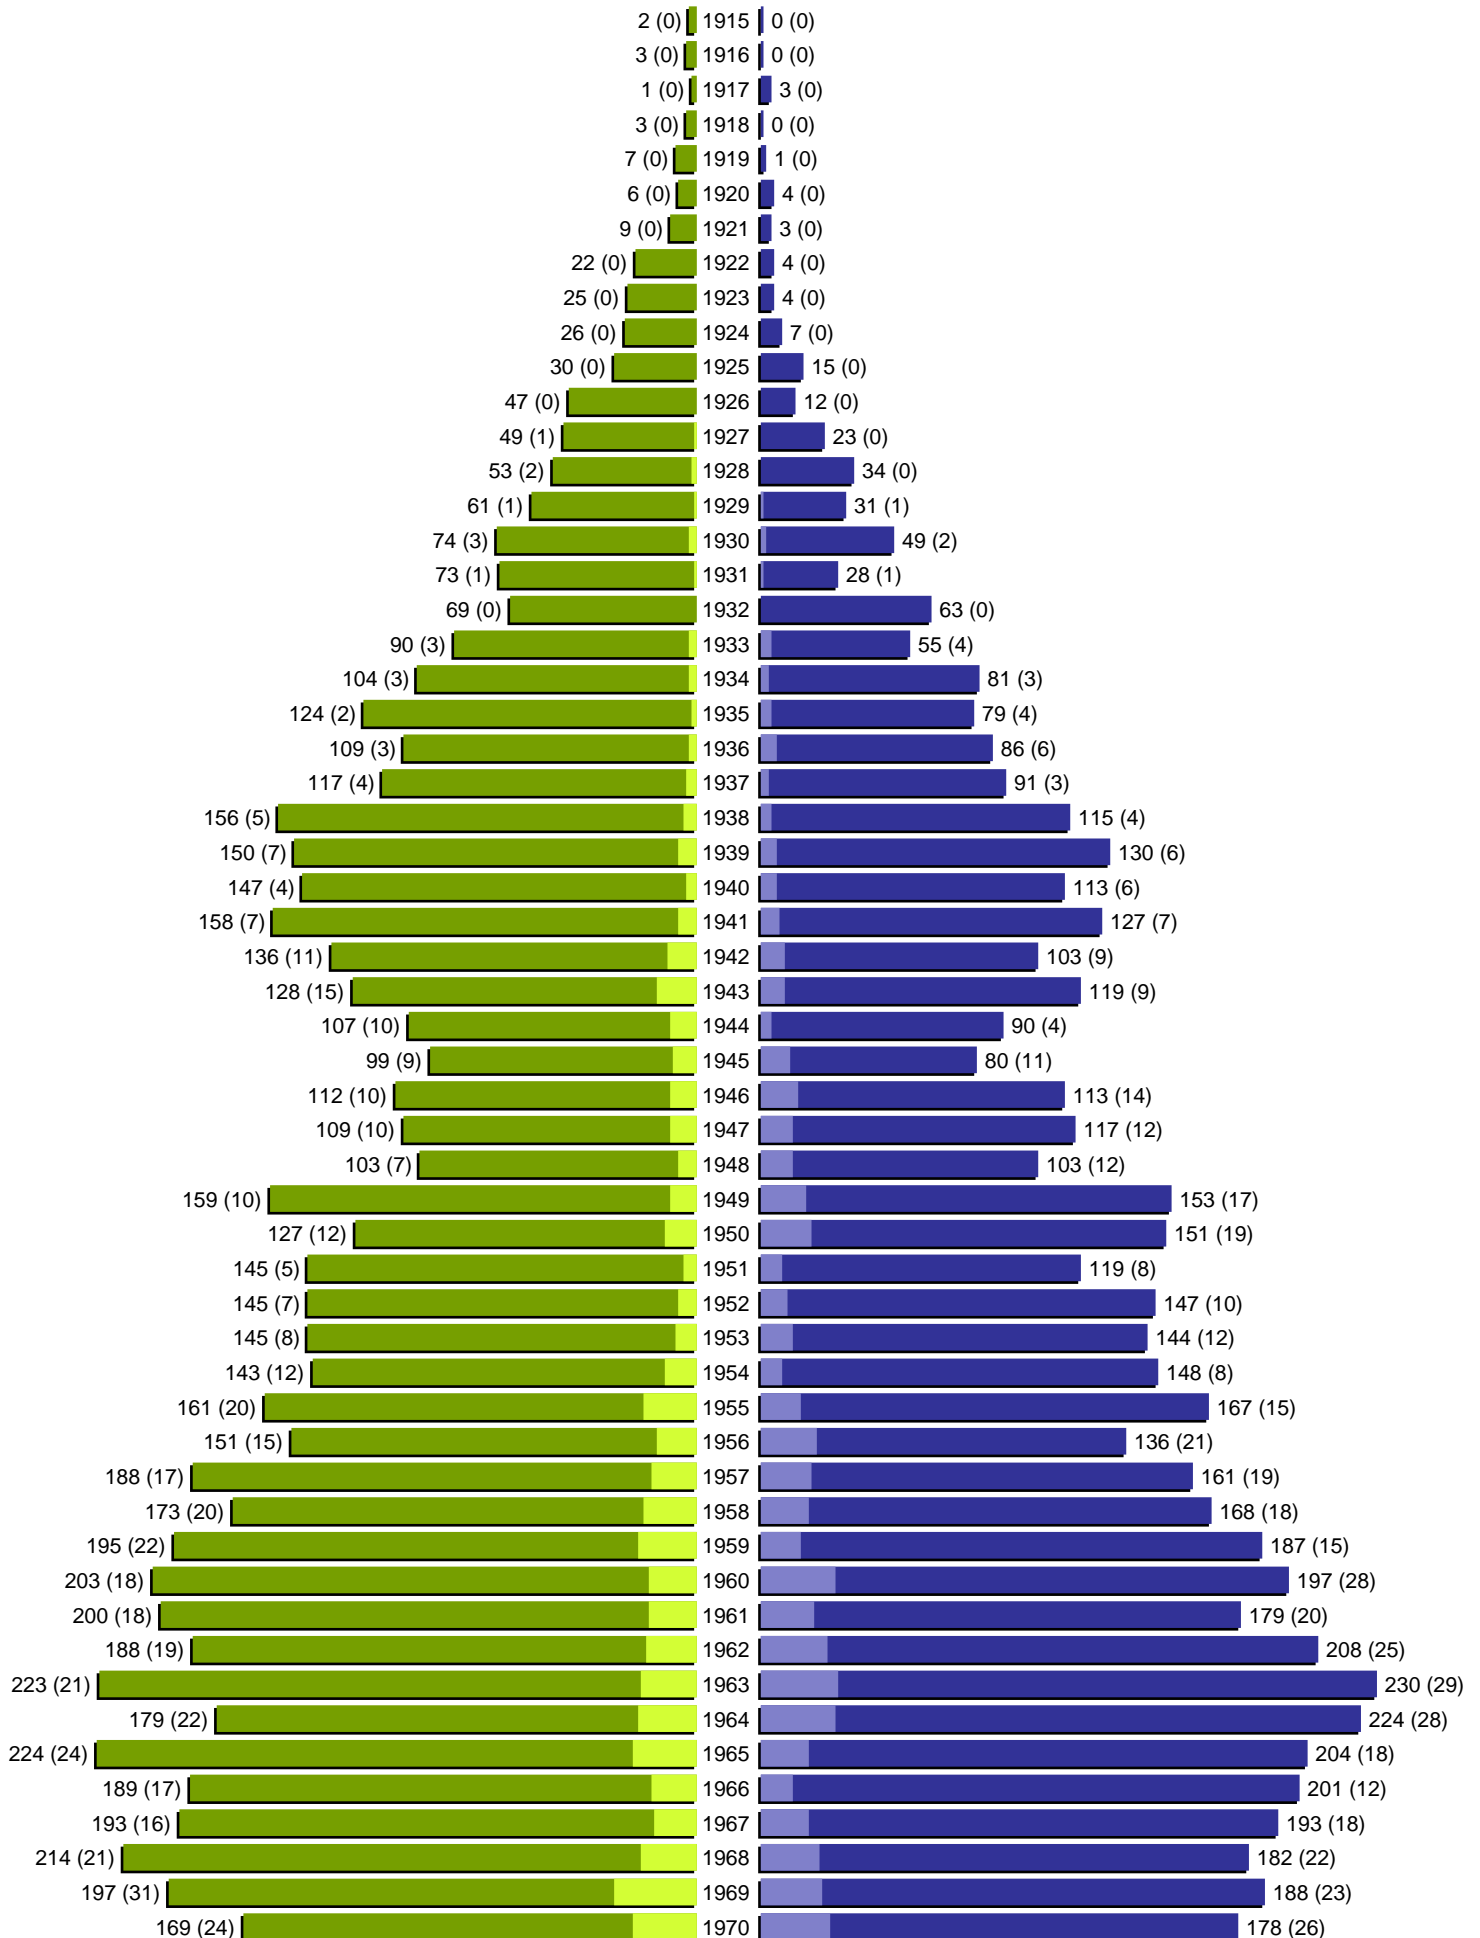

Alterspyramide

Stadt Radevormwald (1 Orte)
Geburtsjahrgänge 1915 bis 1970 (Stichtag: 31.12.2016)

■	männlich
■	männlich (nicht deutsch)
■	weiblich
■	weiblich (nicht deutsch)
	Anzahl Dt. (Anzahl Ausl.)

Alterspyramide

Stadt Radevormwald (1 Orte)
Geburtsjahrgänge 1971 bis 2016 (Stichtag: 31.12.2016)

Alterspyramide

Stadt Radevormwald (1 Orte)

Geburtsjahrgänge 1915 bis 2016 (Stichtag: 31.12.2016)

Summe Deutsche weiblich / männlich (gesamt): 10251 / 9682 (19933)

Summe Ausländer weiblich / männlich (gesamt): 1249 / 1494 (2743)

Einwohner gesamt weiblich / männlich (gesamt): 11500 / 11176 (22676)

Orte: Radevormwald