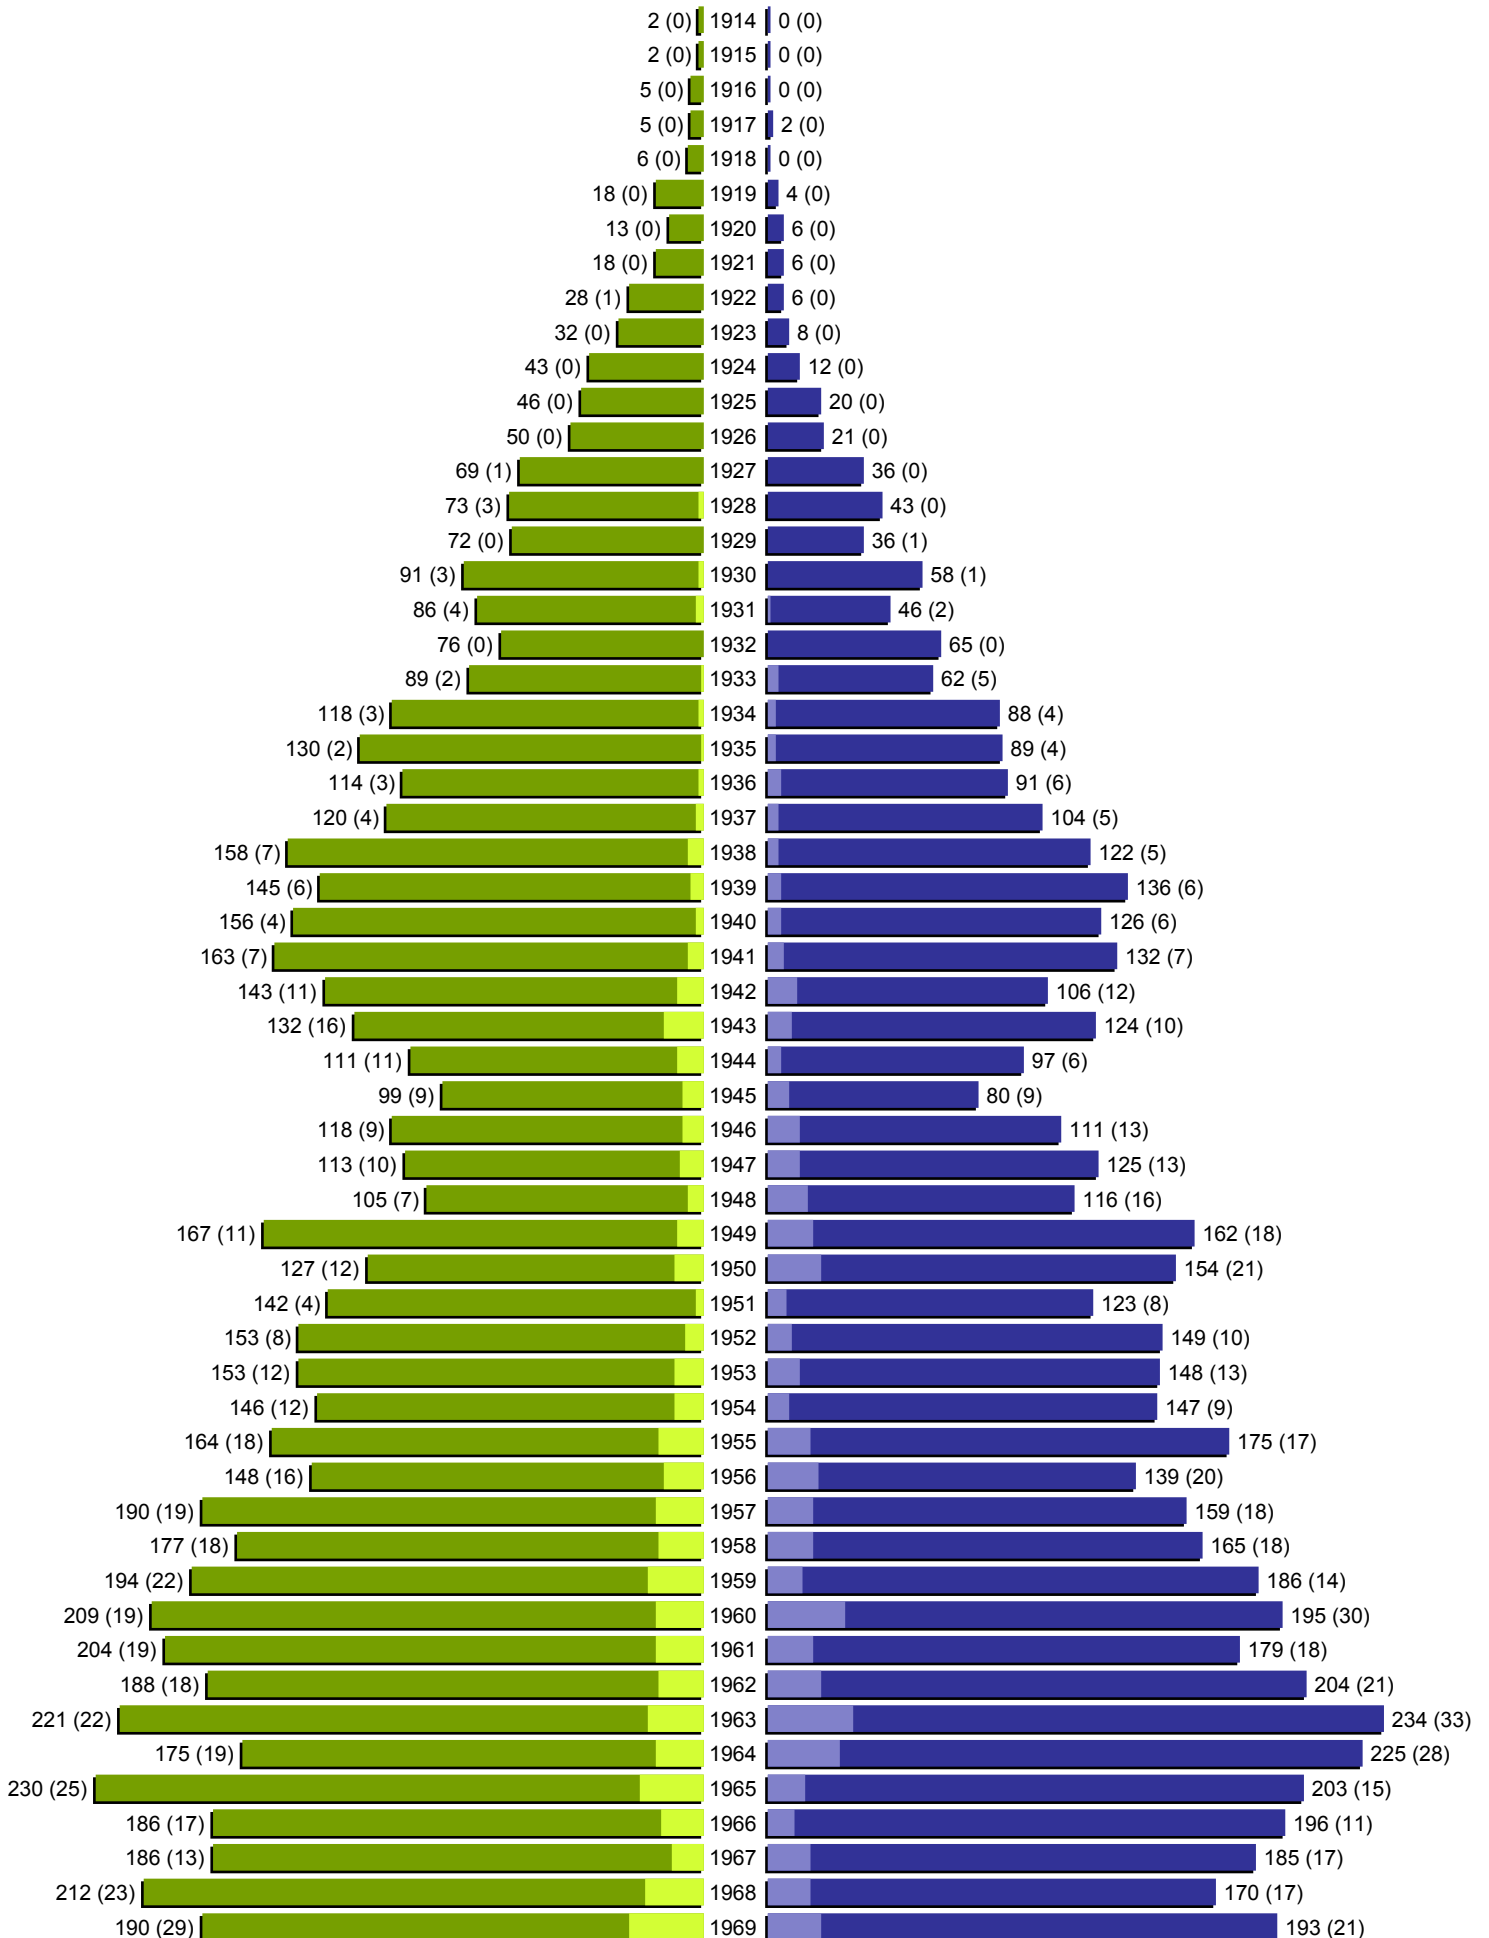

Alterspyramide

Stadt Radevormwald
Geburtsjahrgänge 1914 bis 1969 (Stichtag: 31.12.2014)

Alterspyramide

Stadt Radevormwald

Geburtsjahrgänge 1970 bis 2014 (Stichtag: 31.12.2014)

Alterspyramide

Stadt Radevormwald

Geburtsjahrgänge 1914 bis 2014 (Stichtag: 31.12.2014)

Summe Deutsche weiblich / männlich (gesamt): 10322 / 9683 (20005)

Summe Ausländer weiblich / männlich (gesamt): 1097 / 1199 (2296)

Einwohner gesamt weiblich / männlich (gesamt): 11419 / 10882 (22301)