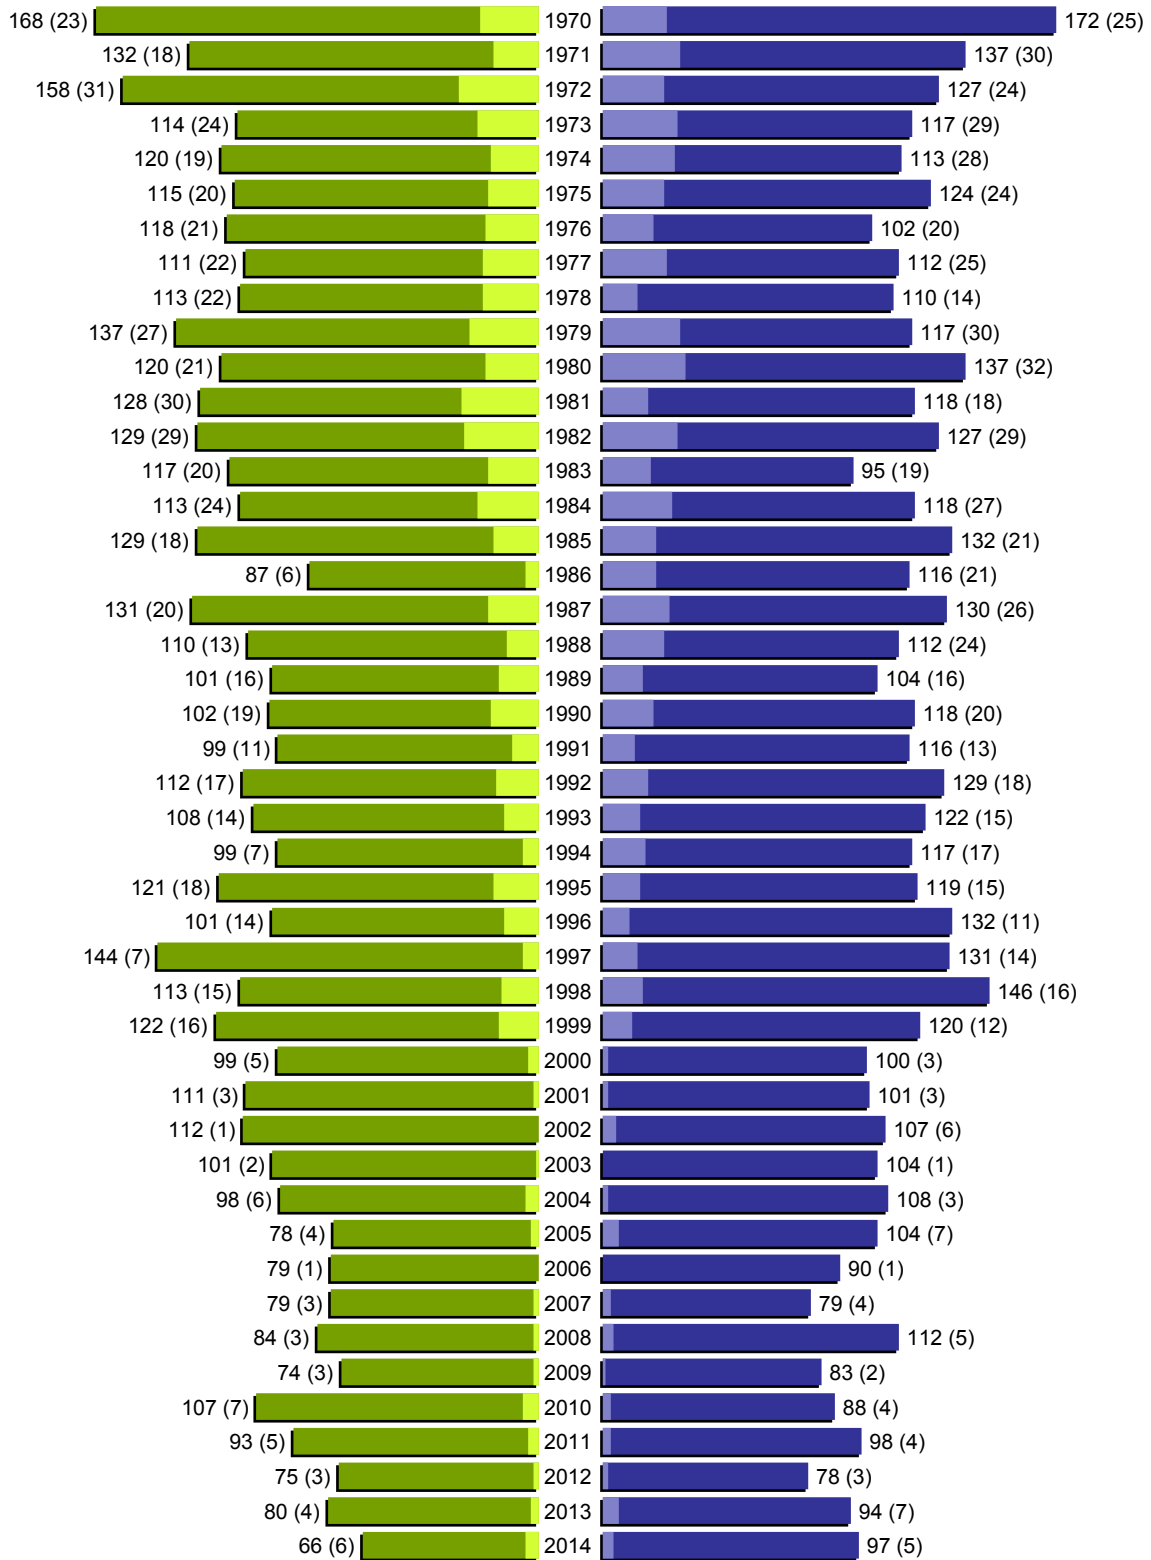

Alterspyramide

Stadt Radevormwald
Geburtsjahrgänge 1914 bis 1969 (Stichtag: 31.12.2014)

Alterspyramide

Stadt Radevormwald

Geburtsjahrgänge 1970 bis 2014 (Stichtag: 31.12.2014)

Alterspyramide

Stadt Radevormwald

Geburtsjahrgänge 1914 bis 2014 (Stichtag: 31.12.2014)

Summe Deutsche weiblich / männlich (gesamt): 10322 / 9683 (20005)

Summe Ausländer weiblich / männlich (gesamt): 1097 / 1199 (2296)

Einwohner gesamt weiblich / männlich (gesamt): 11419 / 10882 (22301)