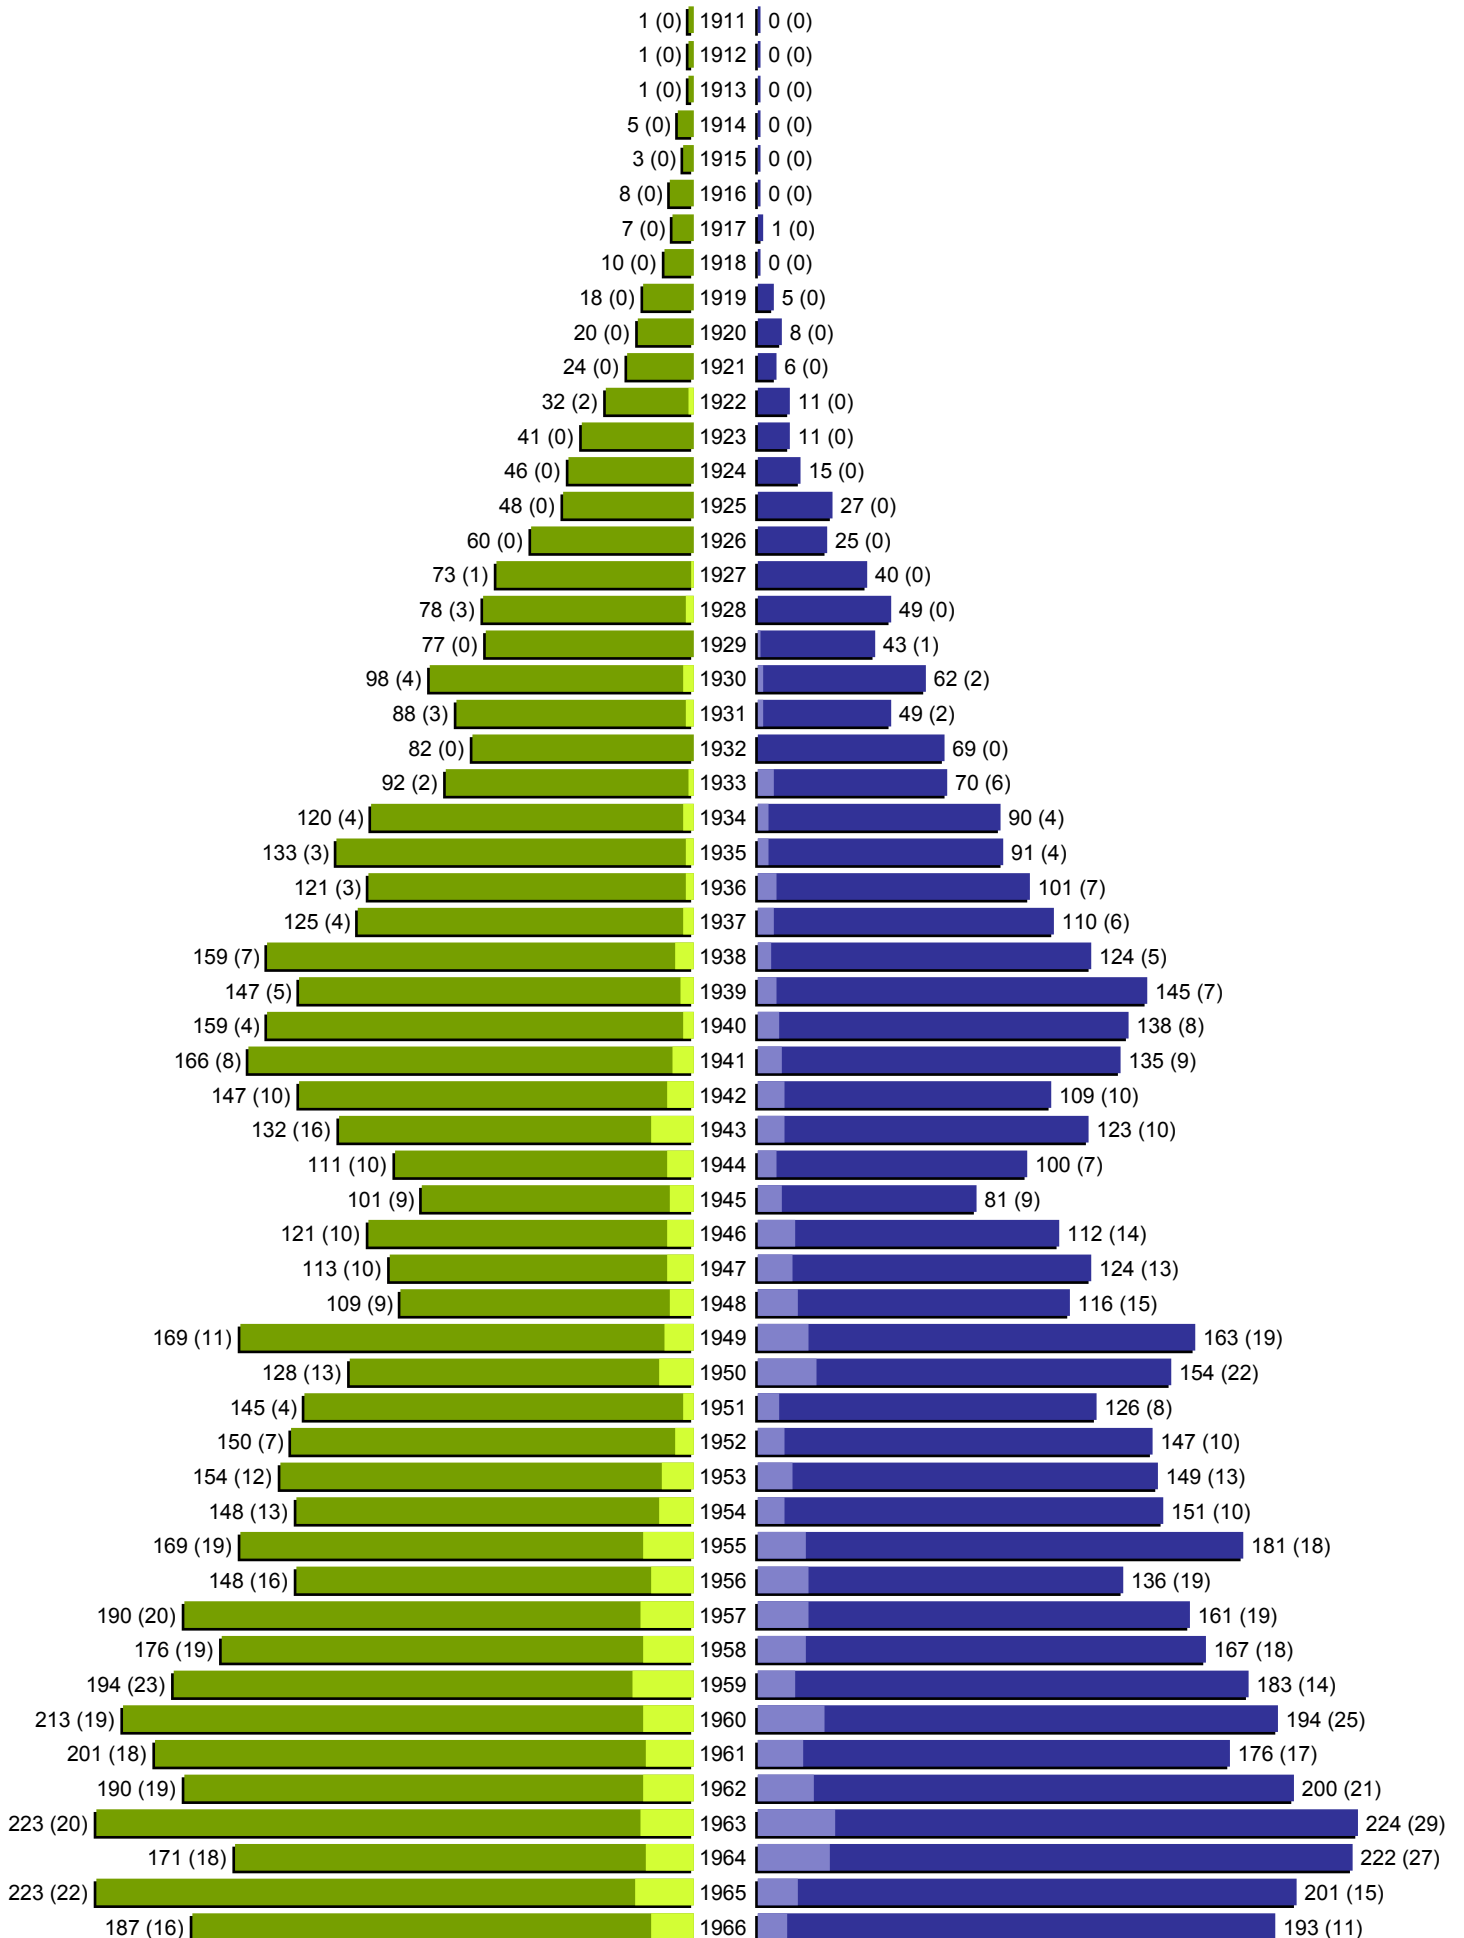

Alterspyramide

Stadt Radevormwald
Geburtsjahrgänge 1911 bis 1966 (Stichtag: 31.12.2013)

Alterspyramide

Stadt Radevormwald

Geburtsjahrgänge 1967 bis 2013 (Stichtag: 31.12.2013)

Alterspyramide

Stadt Radevormwald

Geburtsjahrgänge 1911 bis 2013 (Stichtag: 31.12.2013)

Summe Deutsche weiblich / männlich (gesamt): 10351 / 9689 (20040)

Summe Ausländer weiblich / männlich (gesamt): 1037 / 1118 (2155)

Einwohner gesamt weiblich / männlich (gesamt): 11388 / 10807 (22195)