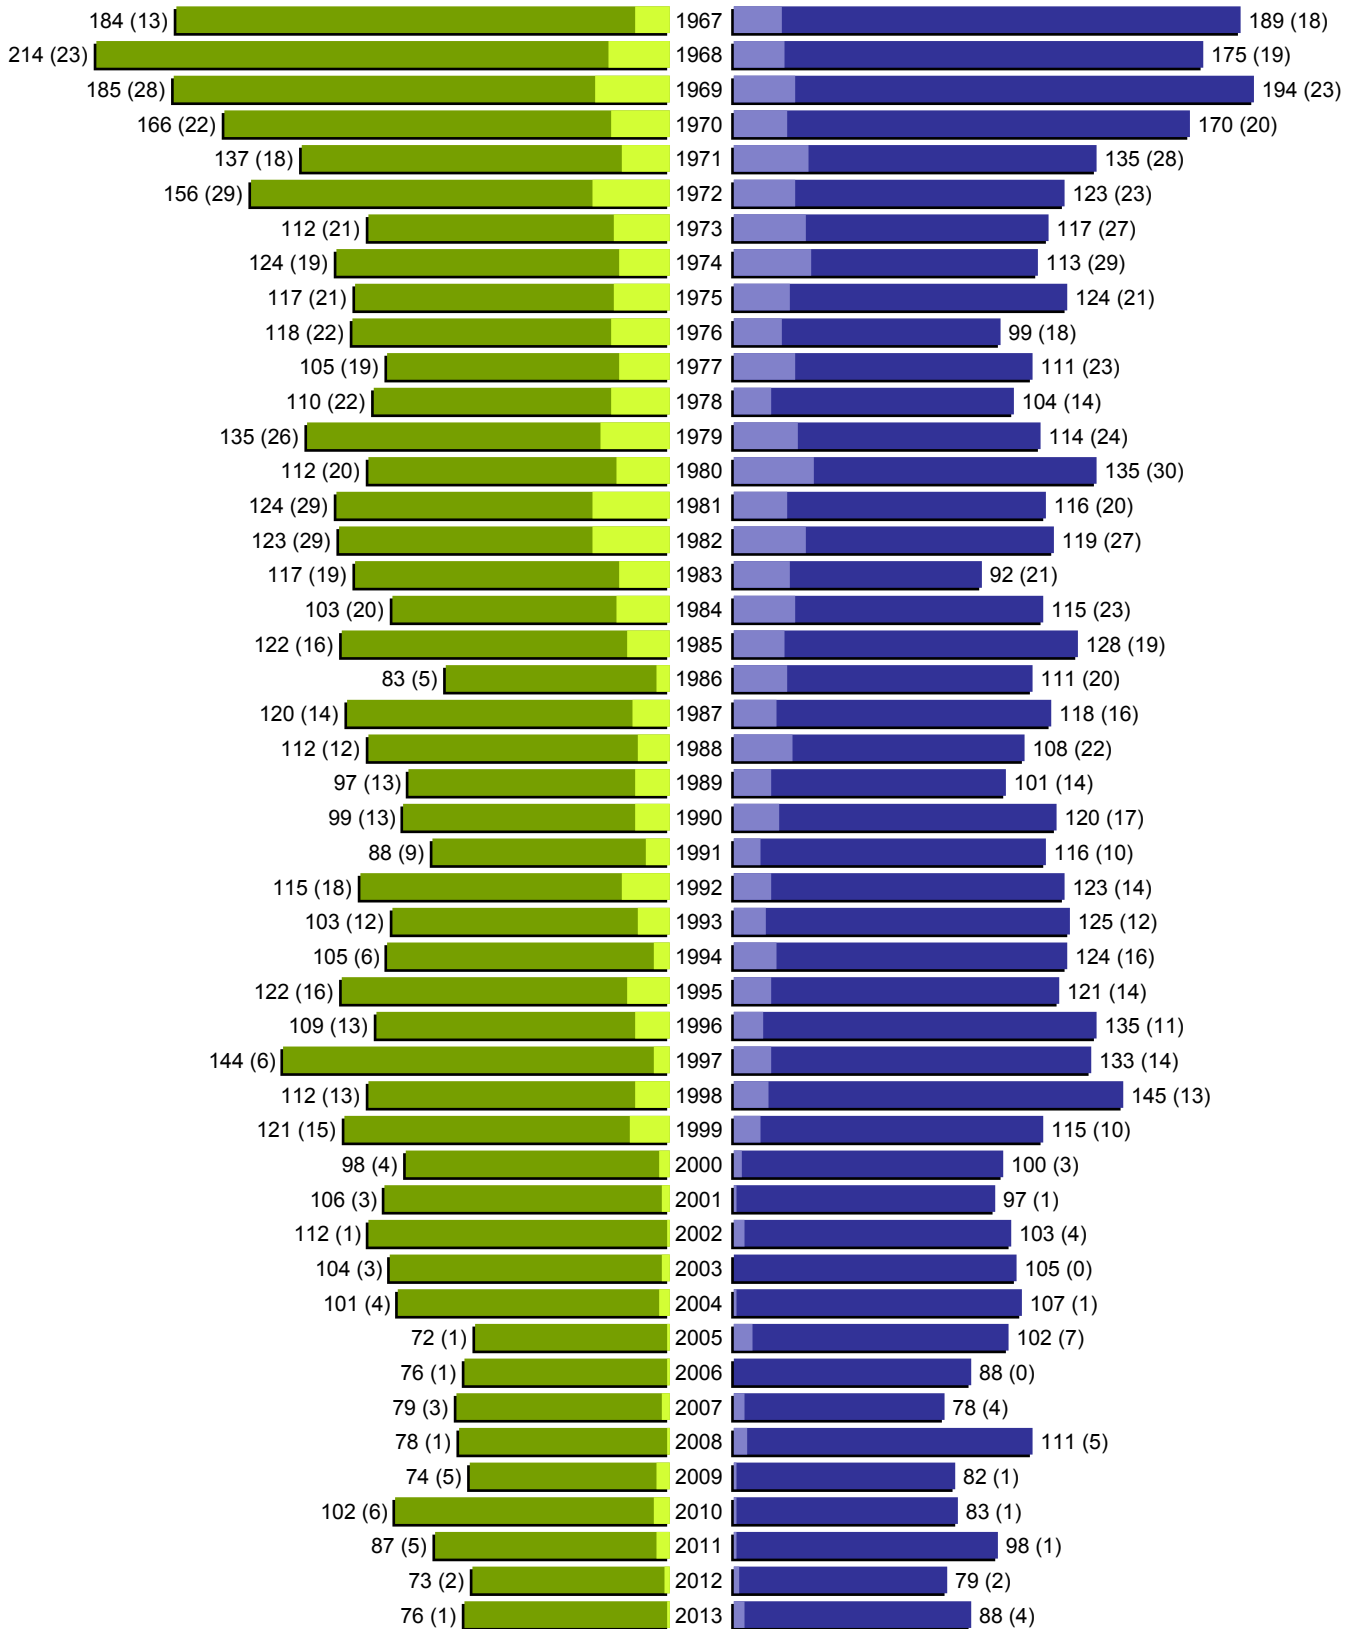

Alterspyramide

Stadt Radevormwald
Geburtsjahrgänge 1911 bis 1966 (Stichtag: 31.12.2013)

Alterspyramide

Stadt Radevormwald

Geburtsjahrgänge 1967 bis 2013 (Stichtag: 31.12.2013)

Alterspyramide

Stadt Radevormwald

Geburtsjahrgänge 1911 bis 2013 (Stichtag: 31.12.2013)

Summe Deutsche weiblich / männlich (gesamt): 10351 / 9689 (20040)

Summe Ausländer weiblich / männlich (gesamt): 1037 / 1118 (2155)

Einwohner gesamt weiblich / männlich (gesamt): 11388 / 10807 (22195)