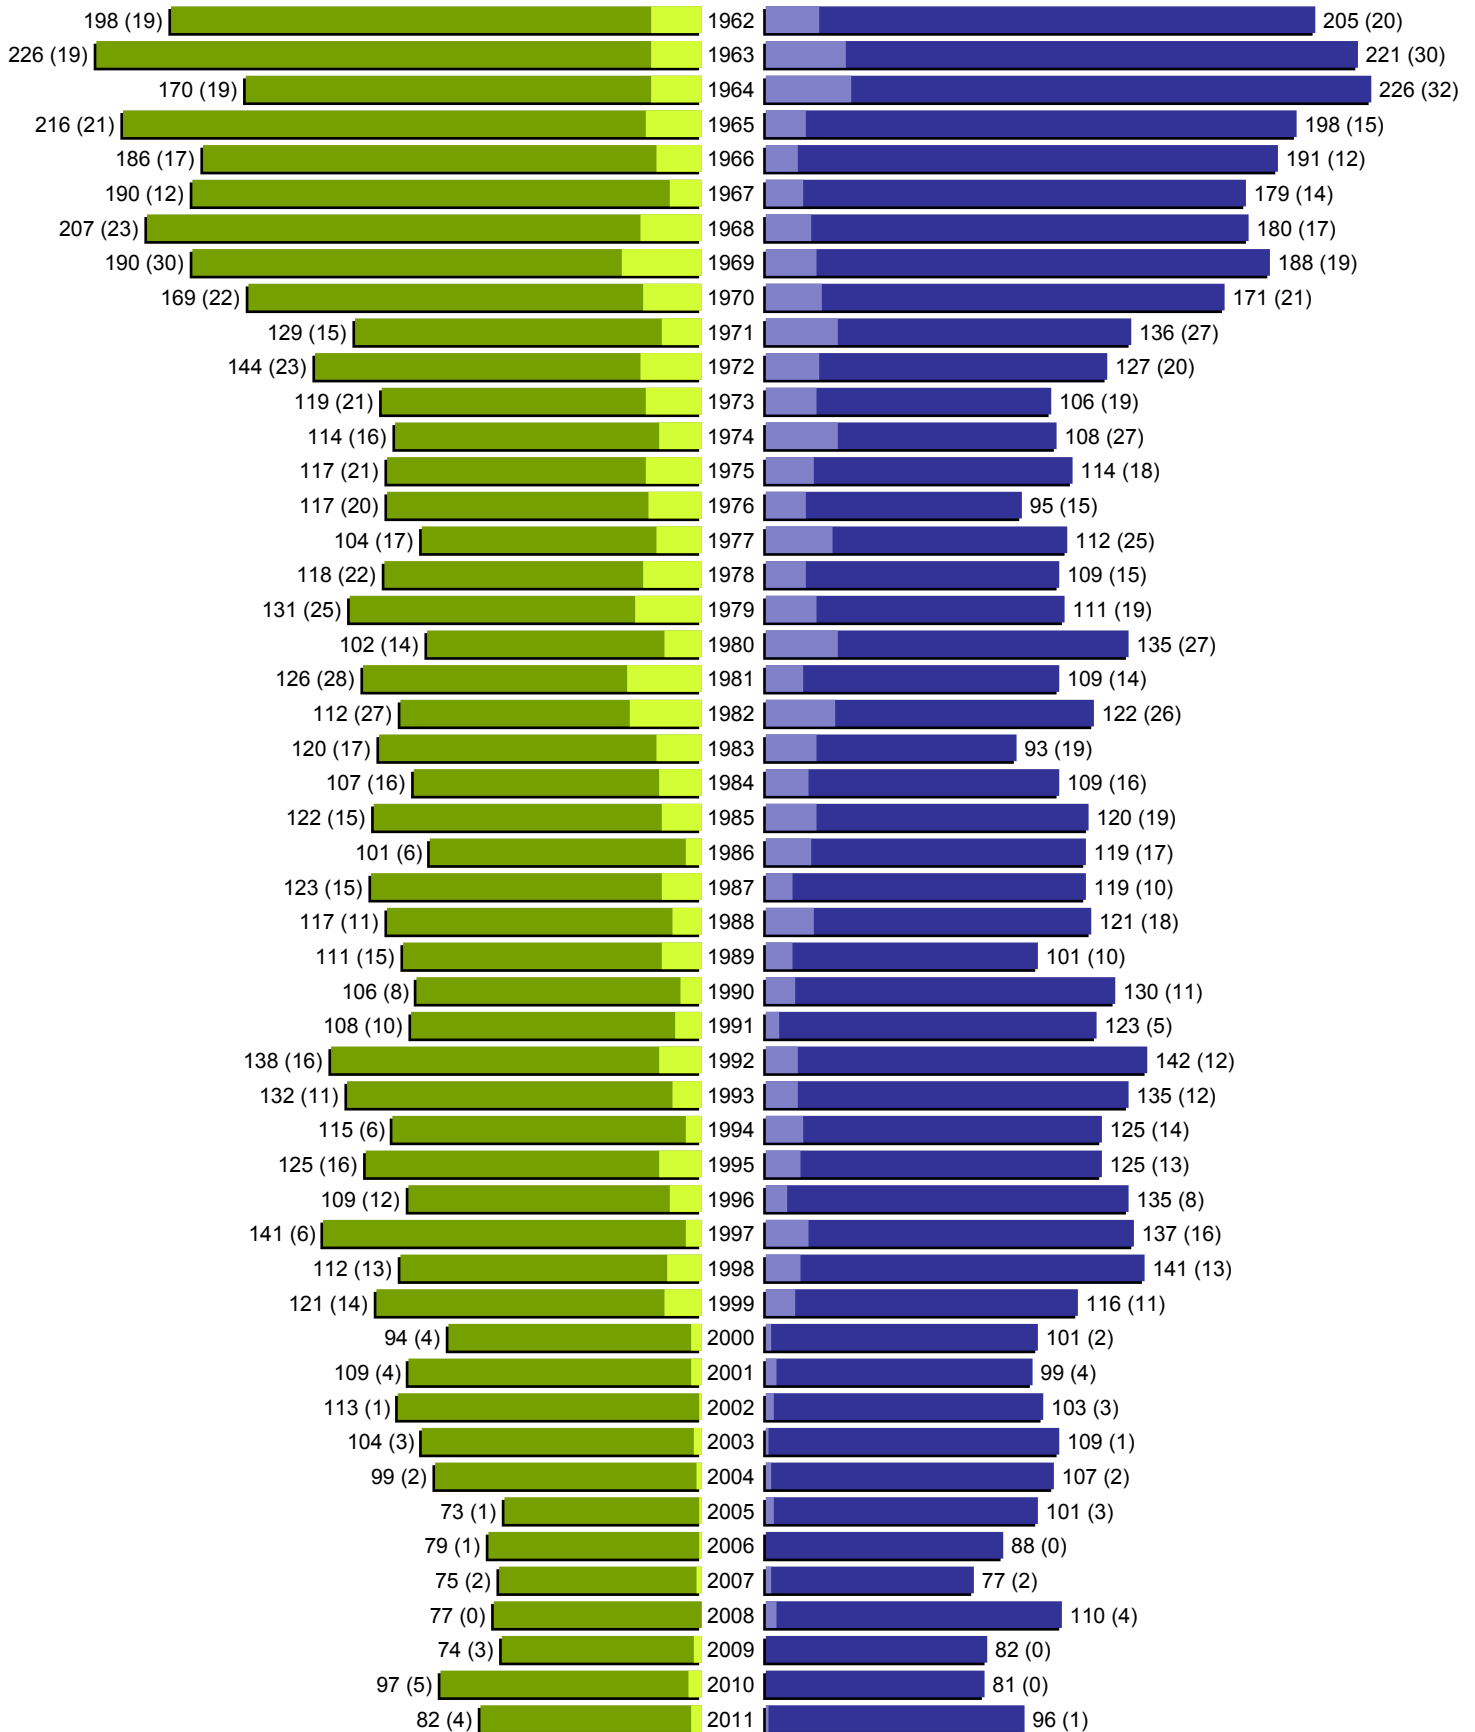

Alterspyramide

Stadt Radevormwald

Geburtsjahrgänge 1906 bis 1961 (Stichtag: 31.12.2011)

Alterspyramide

Stadt Radevormwald

Geburtsjahrgänge 1962 bis 2011 (Stichtag: 31.12.2011)

Alterspyramide

Stadt Radevormwald

Geburtsjahrgänge 1906 bis 2011 (Stichtag: 31.12.2011)

Summe Deutsche weiblich / männlich (gesamt): 10609 / 9887 (20496)

Summe Ausländer weiblich / männlich (gesamt): 1001 / 1041 (2042)

Einwohner gesamt weiblich / männlich (gesamt): 11610 / 10928 (22538)