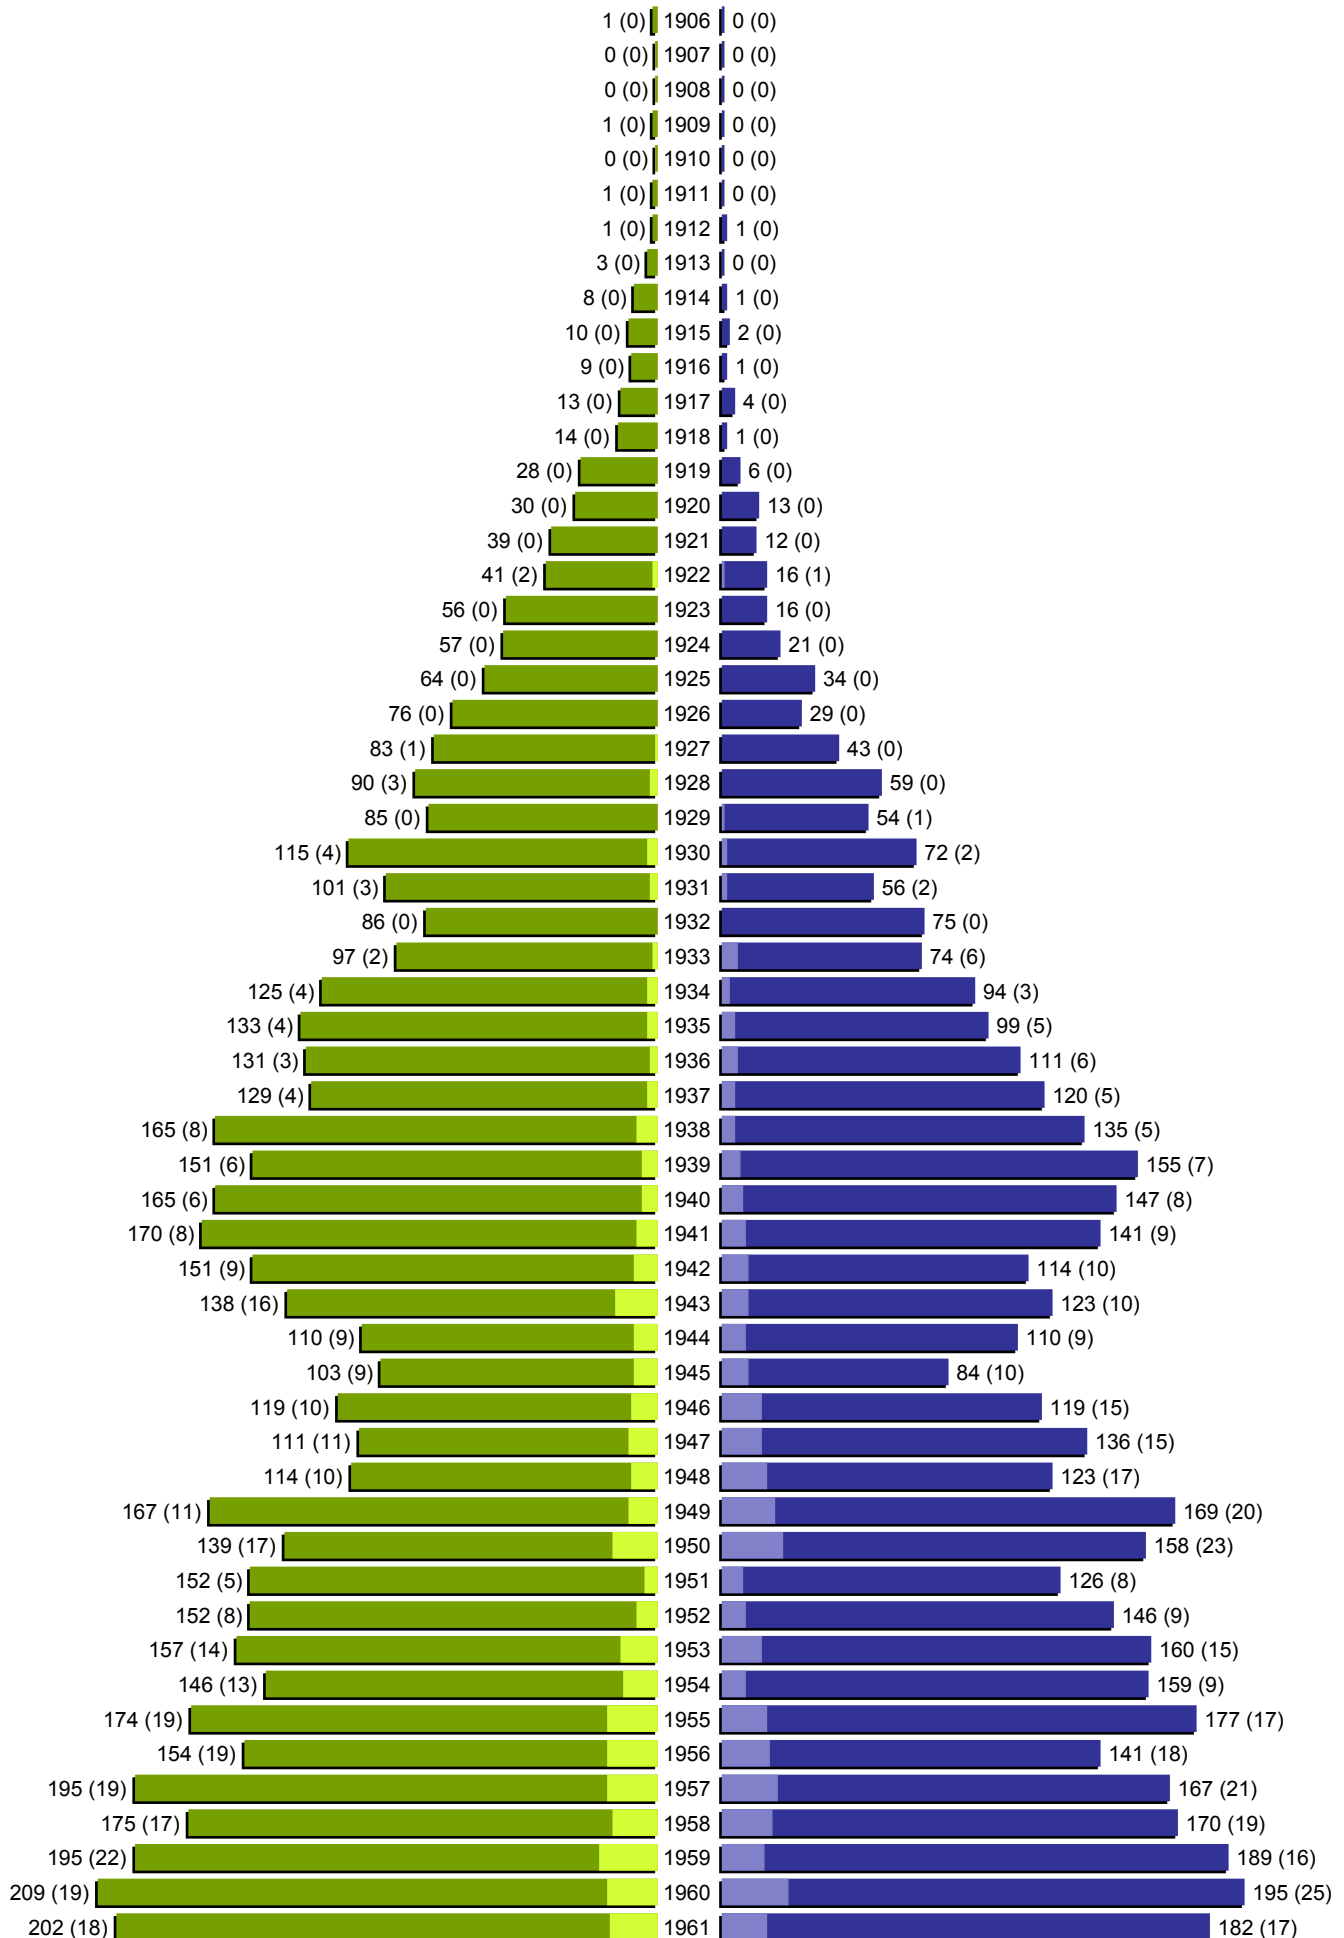

Alterspyramide

Stadt Radevormwald

Geburtsjahrgänge 1906 bis 1961 (Stichtag: 31.12.2011)

Alterspyramide

Stadt Radevormwald

Geburtsjahrgänge 1962 bis 2011 (Stichtag: 31.12.2011)

Alterspyramide

Stadt Radevormwald

Geburtsjahrgänge 1906 bis 2011 (Stichtag: 31.12.2011)

Summe Deutsche weiblich / männlich (gesamt): 10609 / 9887 (20496)

Summe Ausländer weiblich / männlich (gesamt): 1001 / 1041 (2042)

Einwohner gesamt weiblich / männlich (gesamt): 11610 / 10928 (22538)