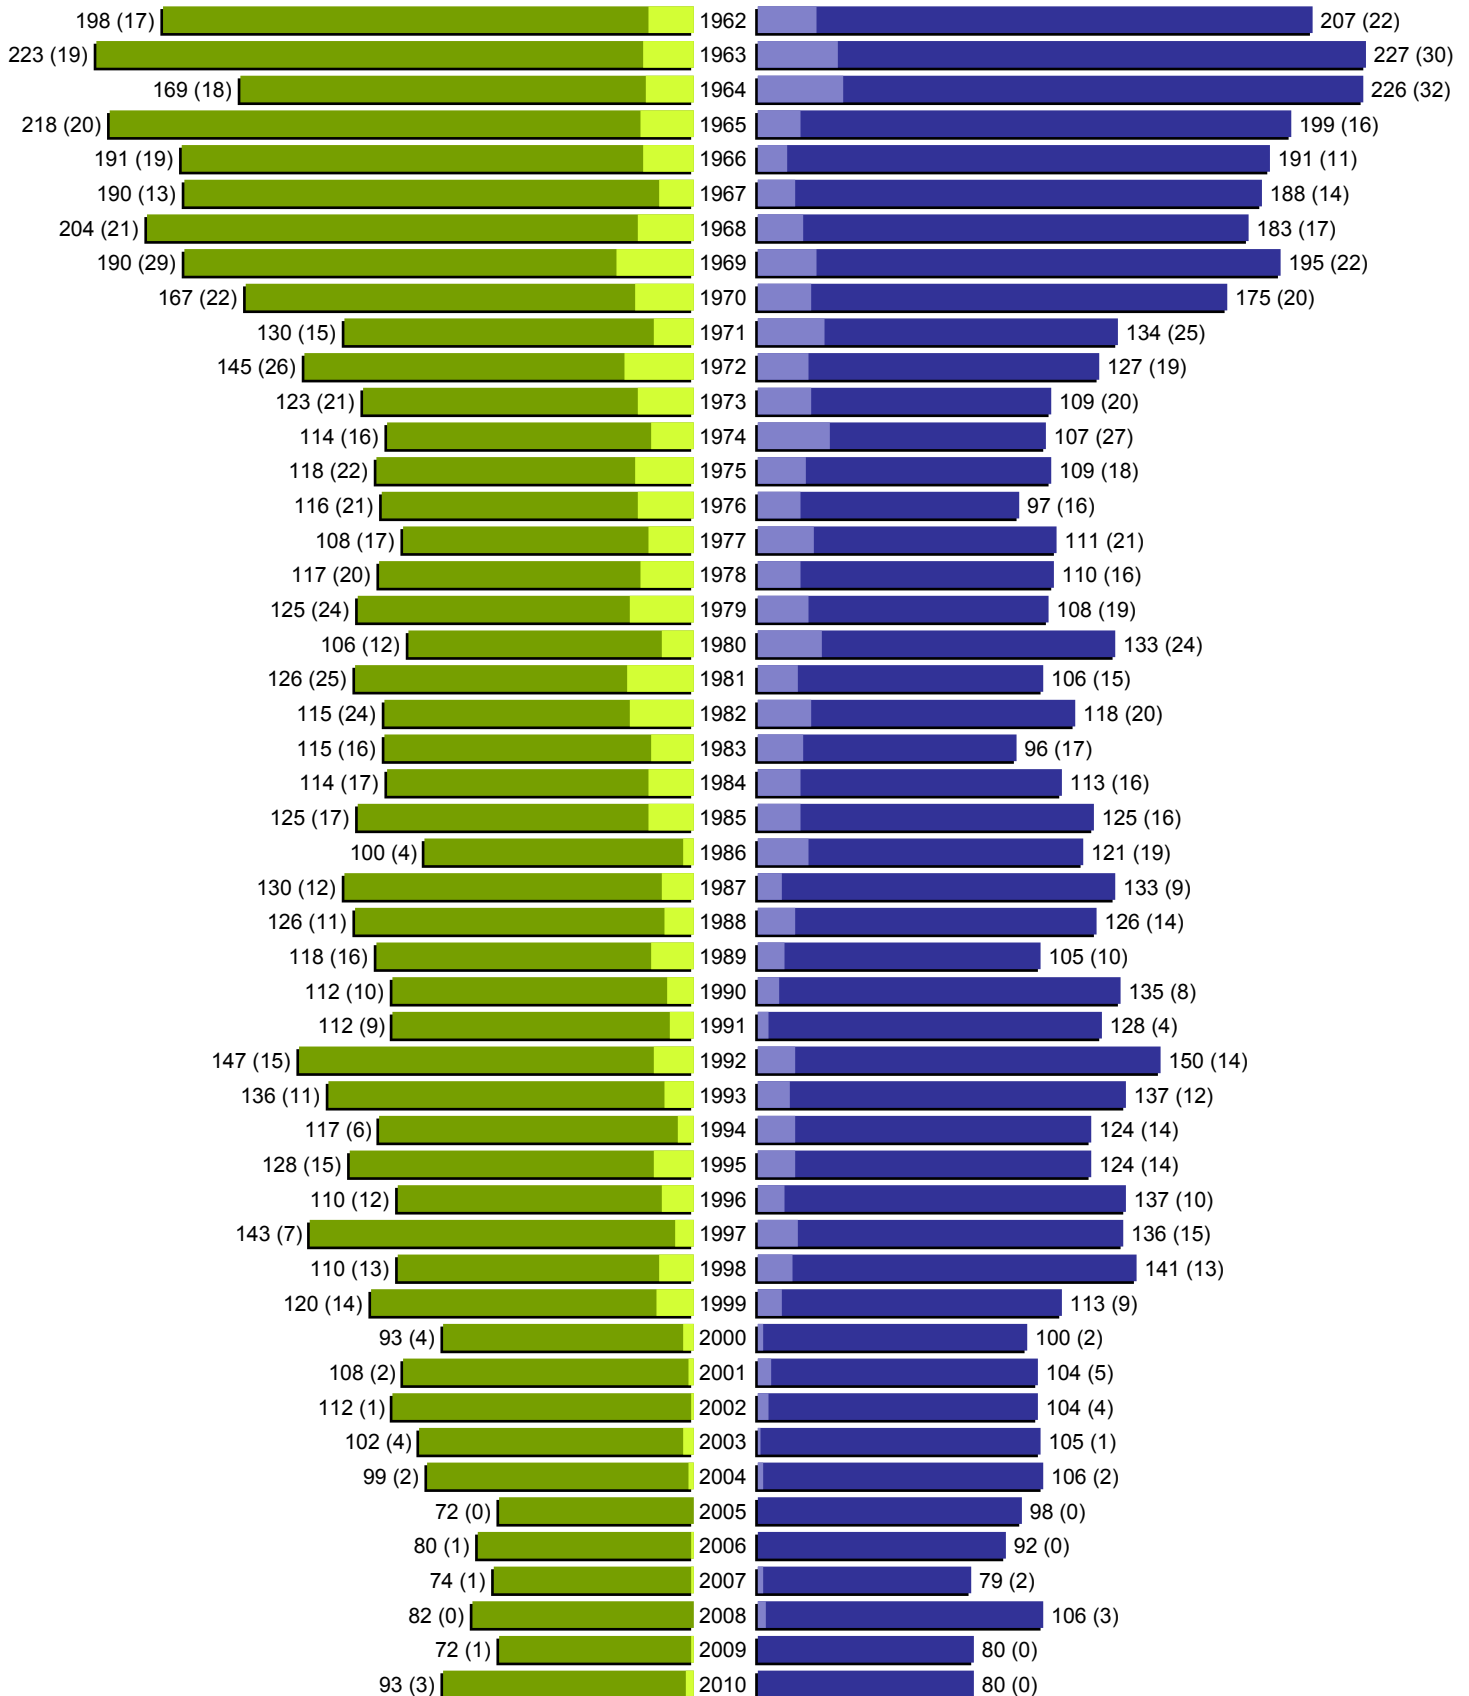

Alterspyramide

Stadt Radevormwald

Geburtsjahrgänge 1906 bis 1961 (Stichtag: 31.12.2010)

Alterspyramide

Stadt Radevormwald

Geburtsjahrgänge 1962 bis 2010 (Stichtag: 31.12.2010)

Alterspyramide

Stadt Radevormwald

Geburtsjahrgänge 1906 bis 2010 (Stichtag: 31.12.2010)

Summe Deutsche weiblich / männlich (gesamt): 10746 / 10008 (20754)

Summe Ausländer weiblich / männlich (gesamt): 978 / 1026 (2004)

Einwohner gesamt weiblich / männlich (gesamt): 11724 / 11034 (22758)