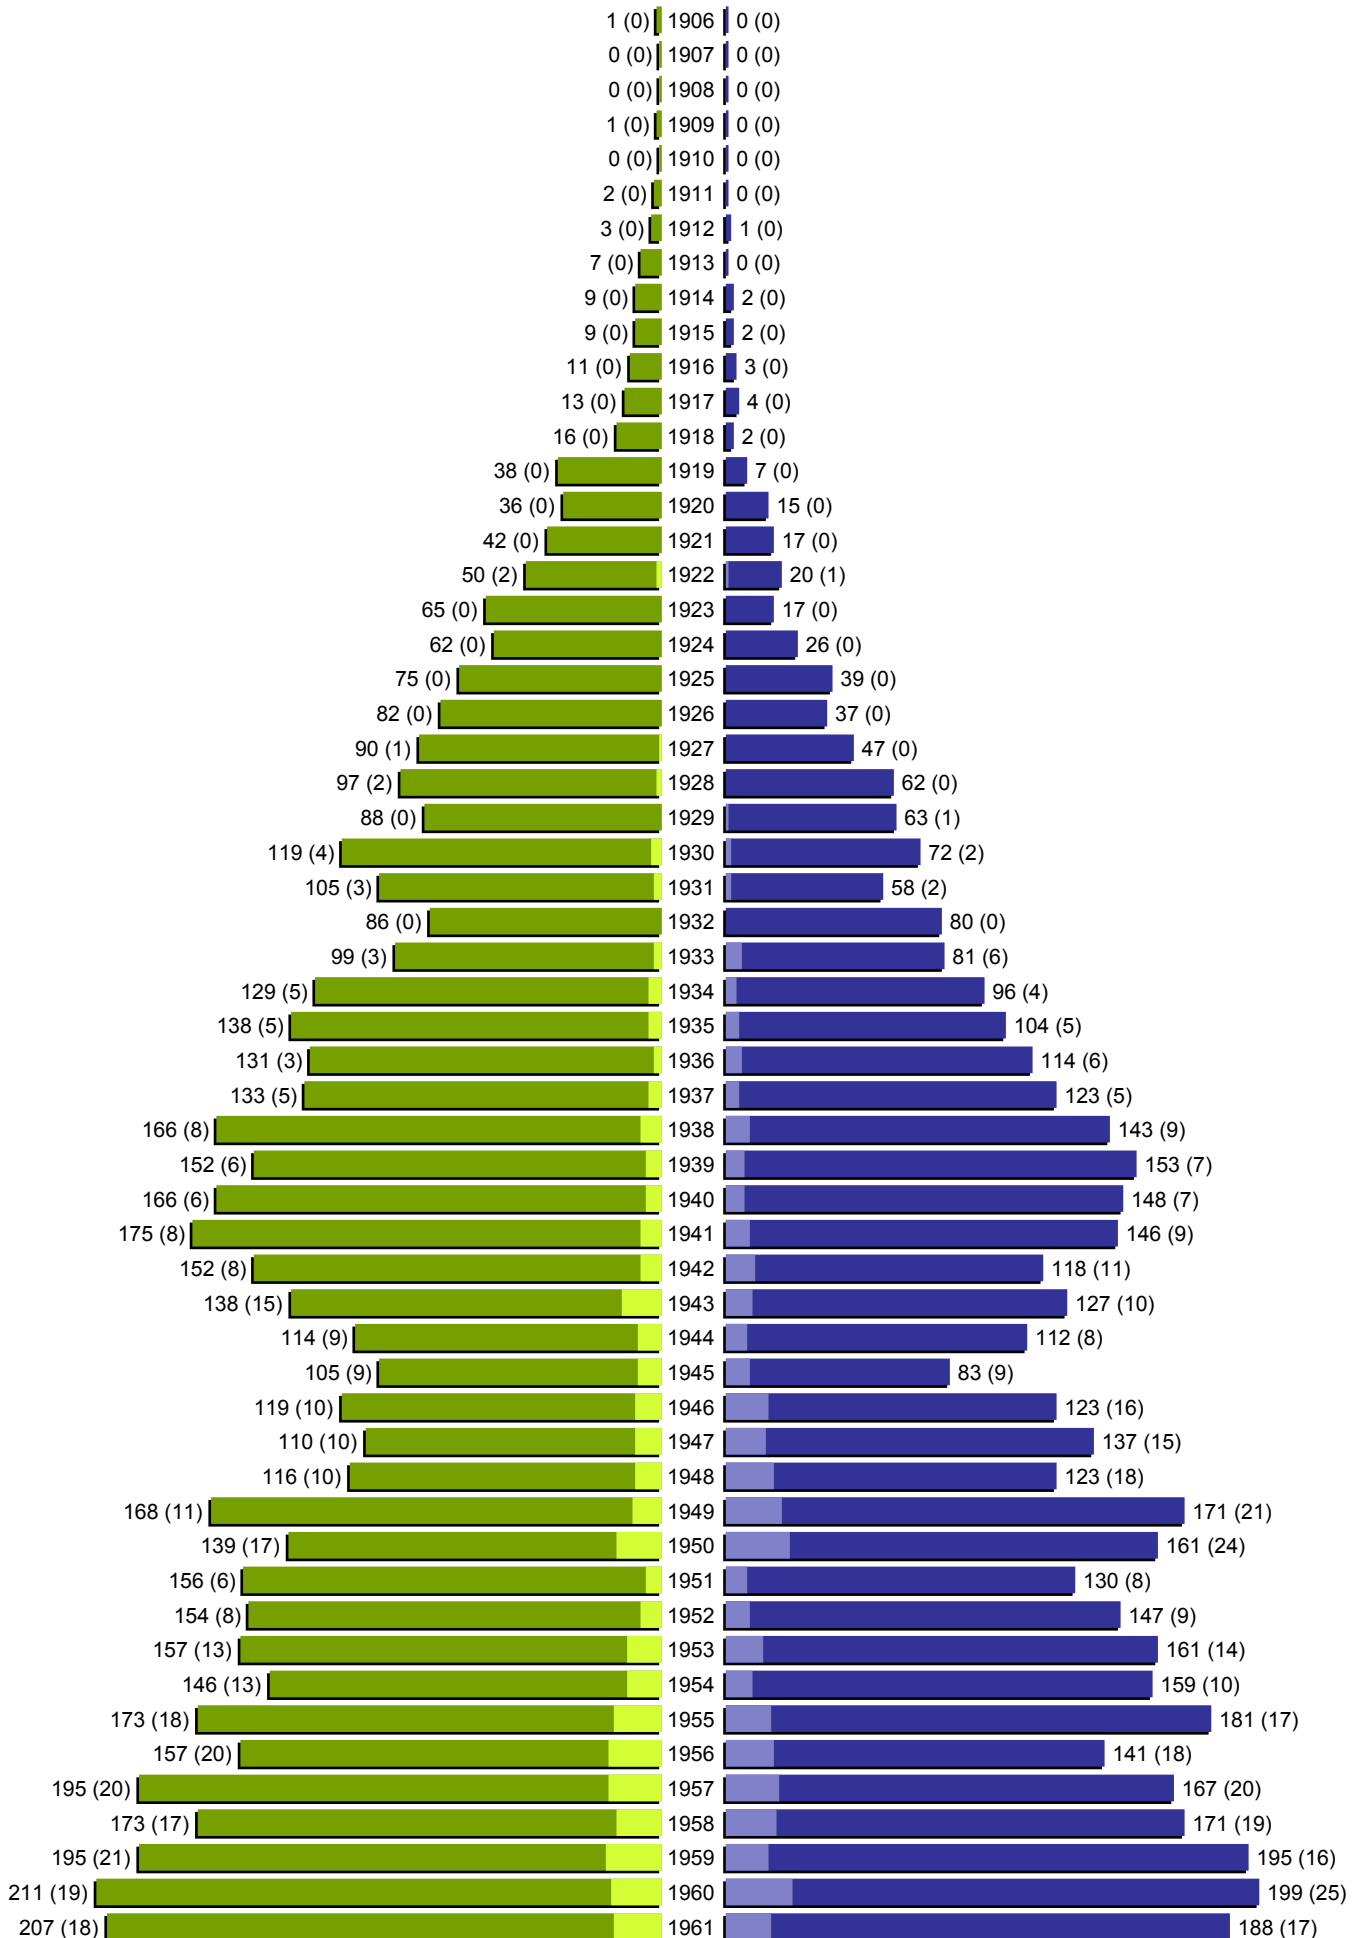

Alterspyramide

Stadt Radevormwald

Geburtsjahrgänge 1906 bis 1961 (Stichtag: 31.12.2010)

Alterspyramide

Stadt Radevormwald

Geburtsjahrgänge 1962 bis 2010 (Stichtag: 31.12.2010)

Alterspyramide

Stadt Radevormwald

Geburtsjahrgänge 1906 bis 2010 (Stichtag: 31.12.2010)

Summe Deutsche weiblich / männlich (gesamt): 10746 / 10008 (20754)

Summe Ausländer weiblich / männlich (gesamt): 978 / 1026 (2004)

Einwohner gesamt weiblich / männlich (gesamt): 11724 / 11034 (22758)