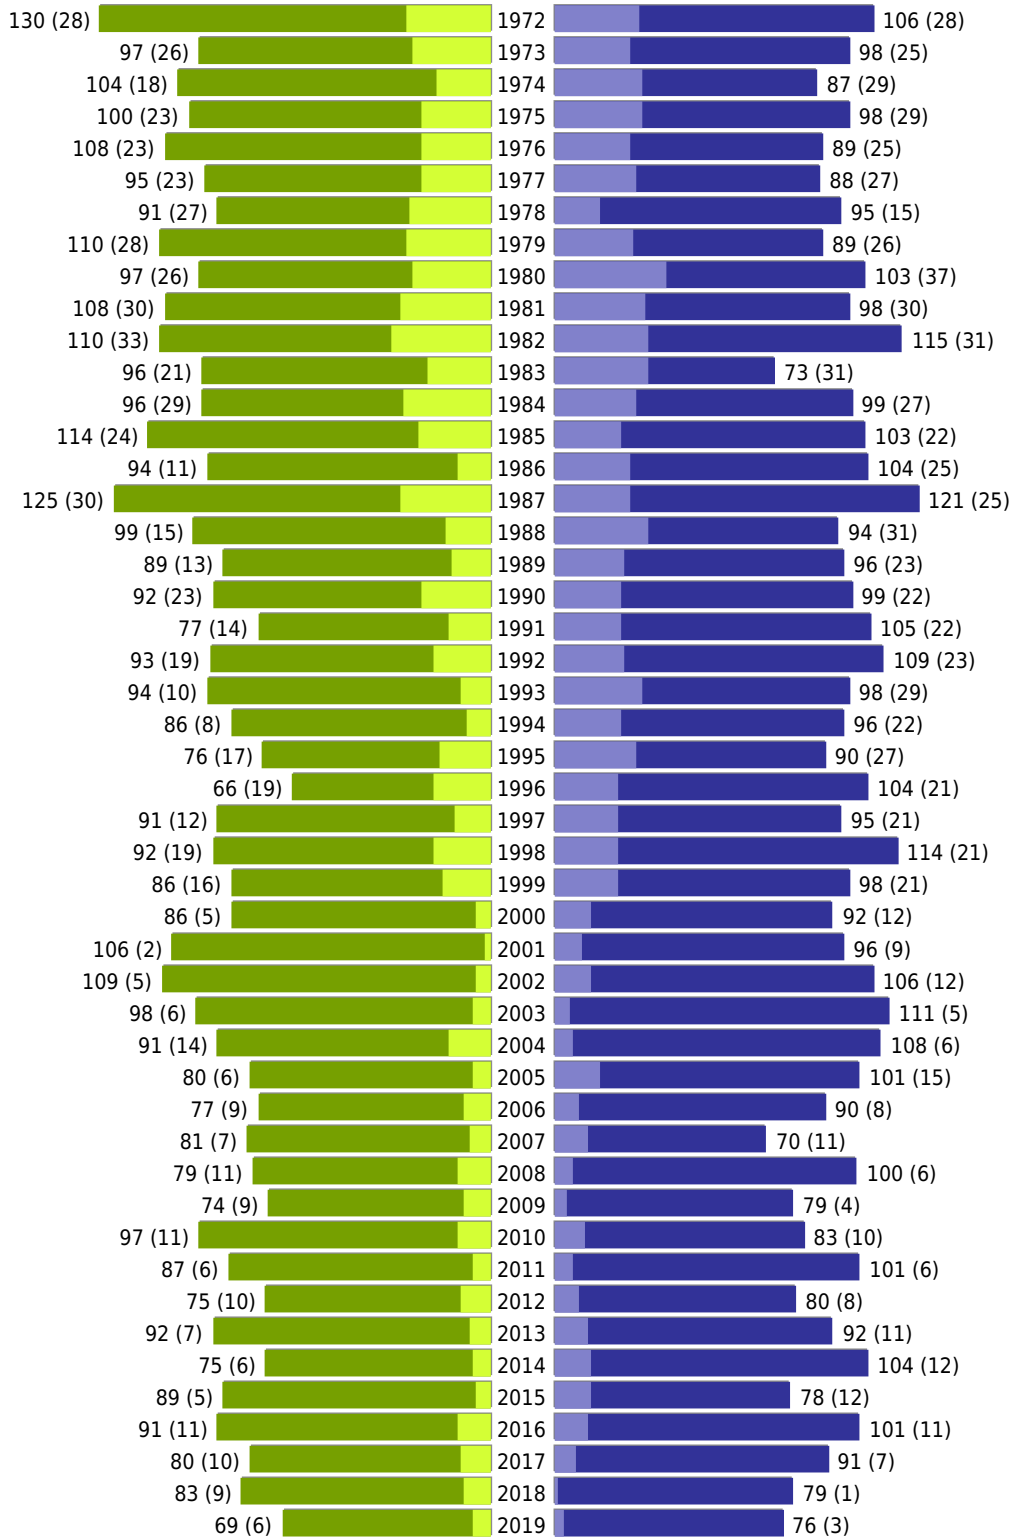

# Radevormwald - Geburtsjahrgangsstatistik

31.12.2019

■ männlich  
 ■ männlich (nicht deutsch)  
 ■ weiblich  
 ■ weiblich (nicht deutsch)  
 Anzahl Dt. (Anzahl Ausl.)

# Radevormwald - Geburtsjahrgangsstatistik

	weiblich	männlich	unbestimmt	gesamt
Summe Deutsche	10014	9512	0	19526
Summe Ausländer	1233	1394	0	2627
Einwohner gesamt	11247	10906	0	22153
Altersdurchschnitt in Jahren	48,3	45,4	0,0	46,9