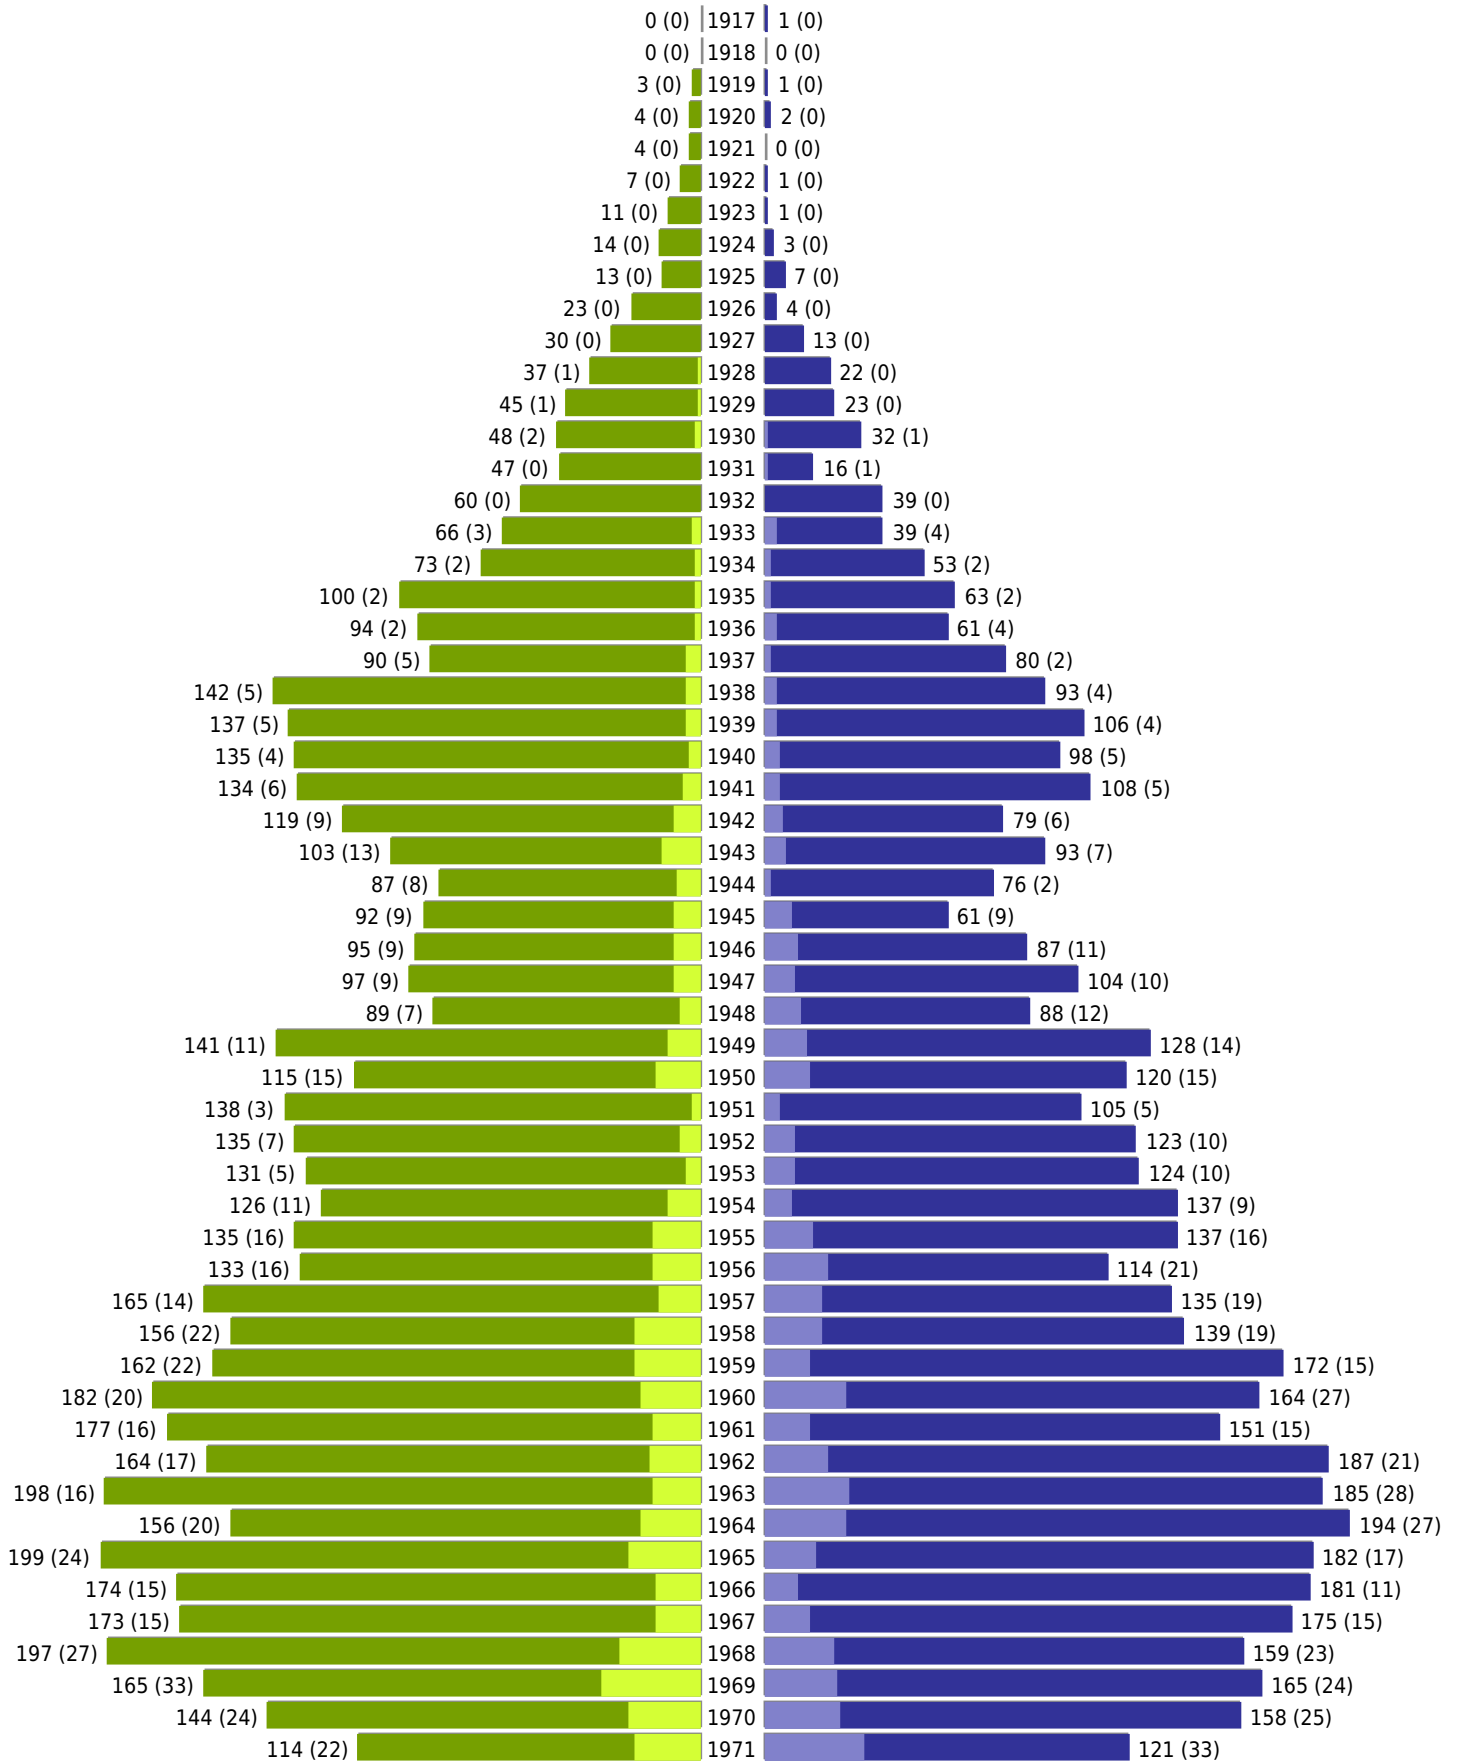

# Radevormwald - Geburtsjahrgangsstatistik

31.12.2019

■ männlich  
 ■ männlich (nicht deutsch)  
 ■ weiblich  
 ■ weiblich (nicht deutsch)  
 Anzahl Dt. (Anzahl Ausl.)

# Radevormwald - Geburtsjahrgangsstatistik

	weiblich	männlich	unbestimmt	gesamt
Summe Deutsche	10014	9512	0	19526
Summe Ausländer	1233	1394	0	2627
Einwohner gesamt	11247	10906	0	22153
Altersdurchschnitt in Jahren	48,3	45,4	0,0	46,9