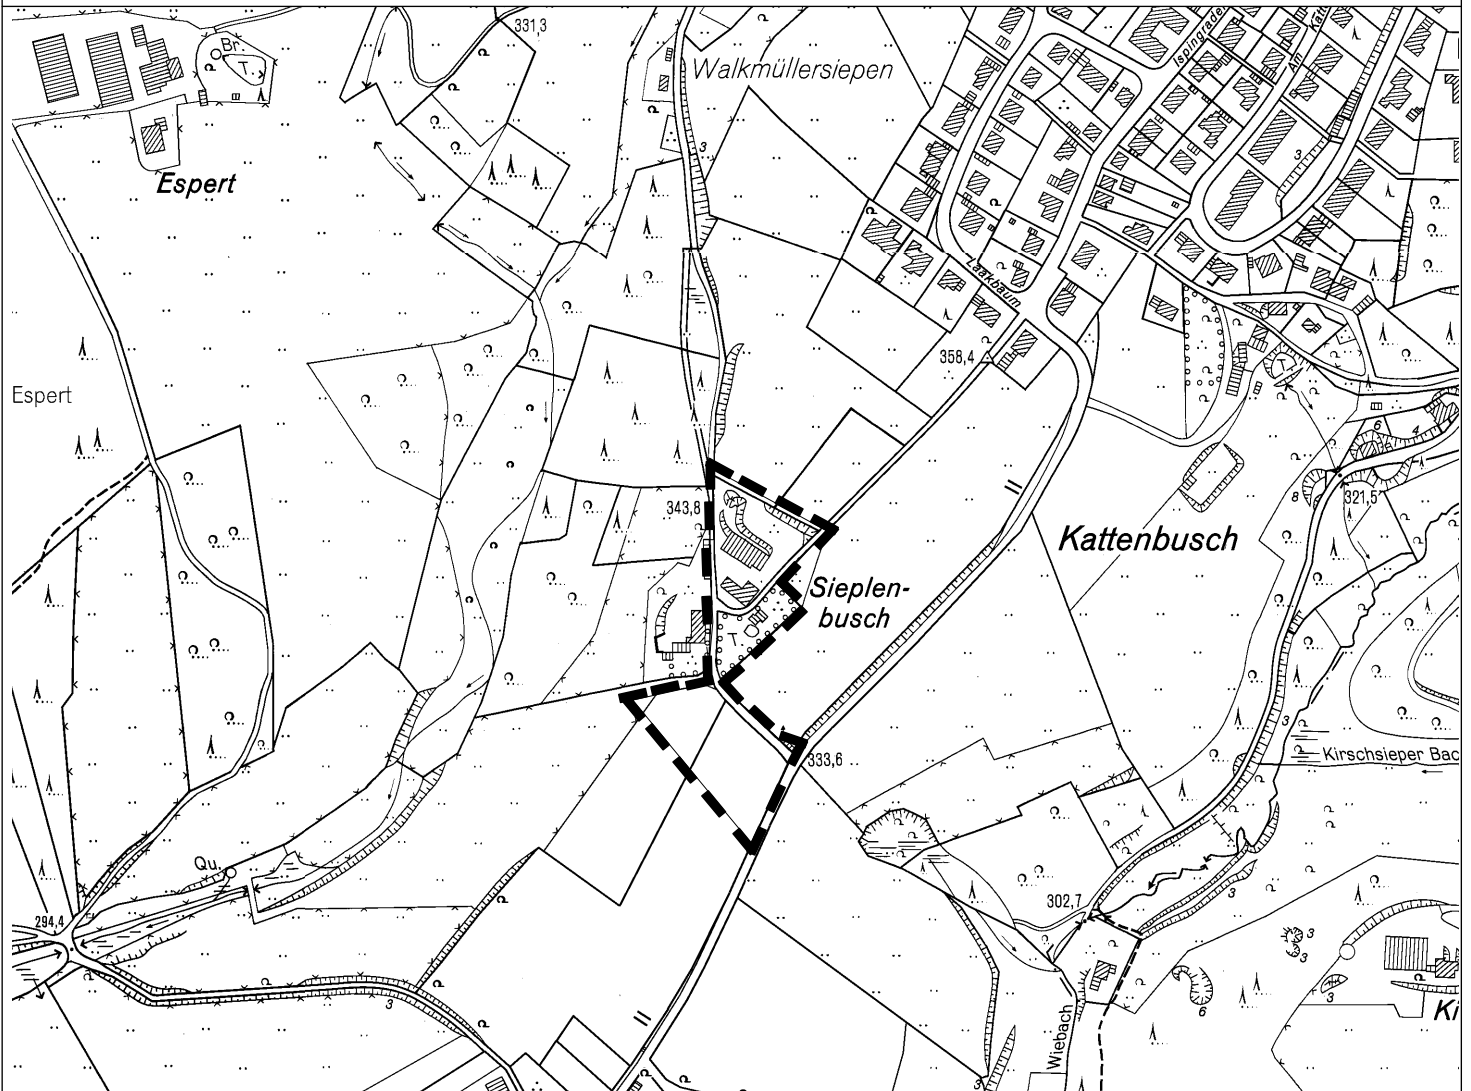

# Stadt Radevormwald

## Vorhabenbezogener Bebauungsplan Nr. 2 Sieplenbusch, Museum für Asiatische Kunst

Geltungsbereich des Vorhabenbezogenen Bebauungsplans Nr. 2

M. 1:5.000