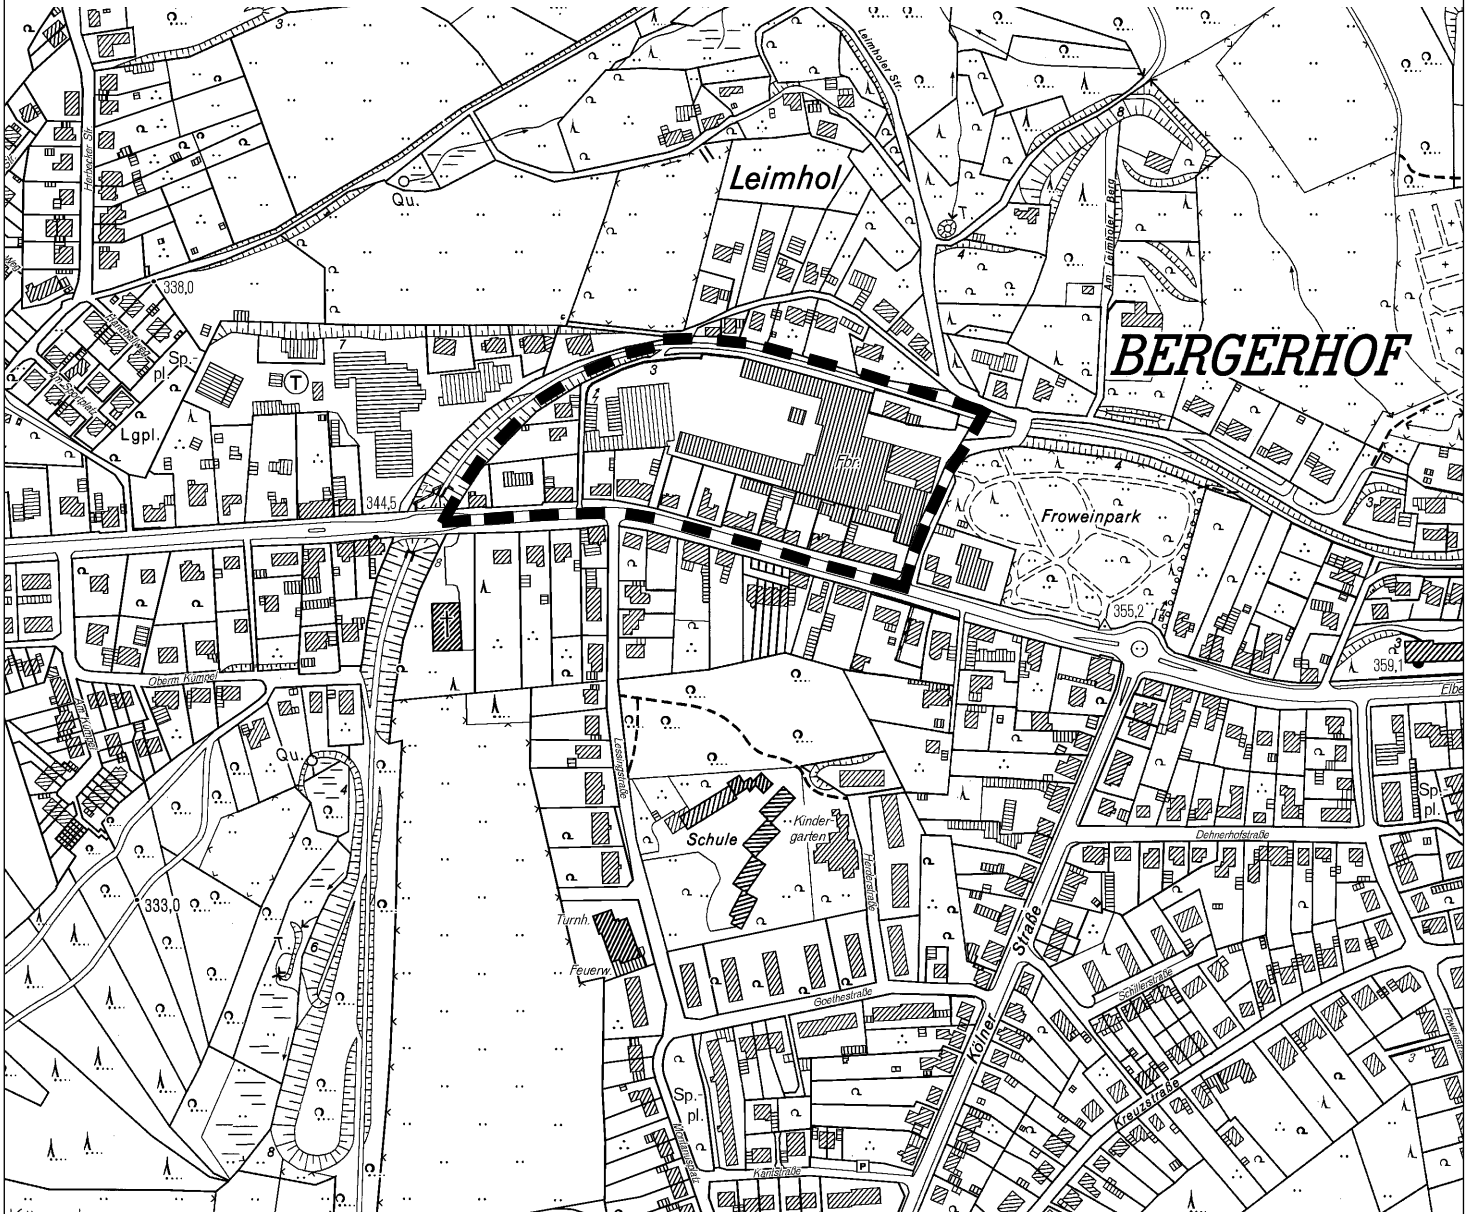

Stadt Radevormwald

Flächennutzungsplan 37. Änderung Grundversorgungsstandort Bergerhof

Abgrenzung des Änderungsbereichs

M. 1:5.000