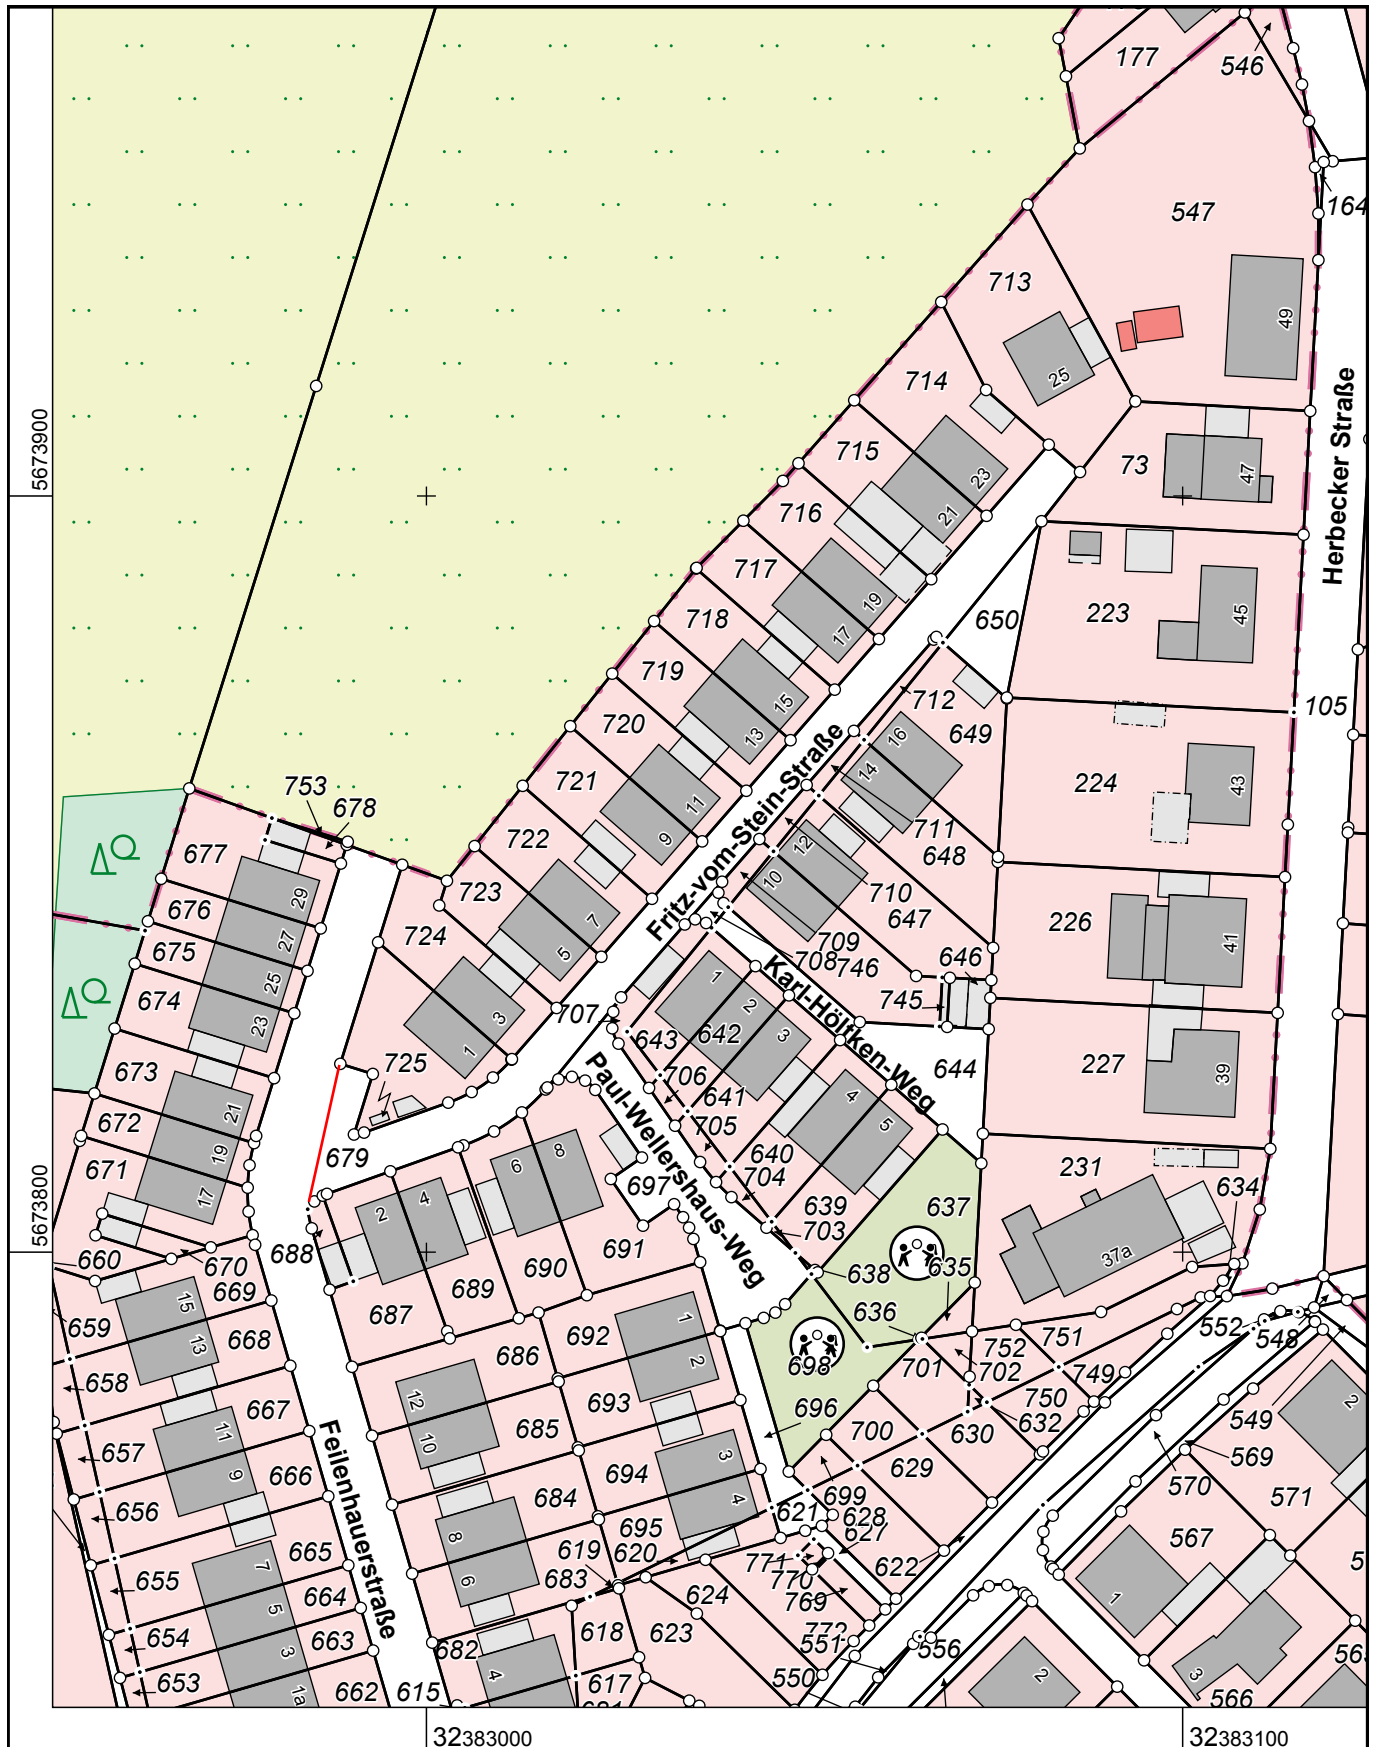

Flurstück: 679

Flur: 43

Gemarkung: Radevormwald

Fritz-vom-Stein-Straße, Radevormwald

Erstellt: 01.07.2015

Maßstab 1 : 1000

© Oberbergischer Kreis

Gefertigt im Auftrag Oberbergischer Kreis durch:

Gemeinde/Stadt Radevormwald, Hohenfuhrstraße 13, 42477 Radevormwald