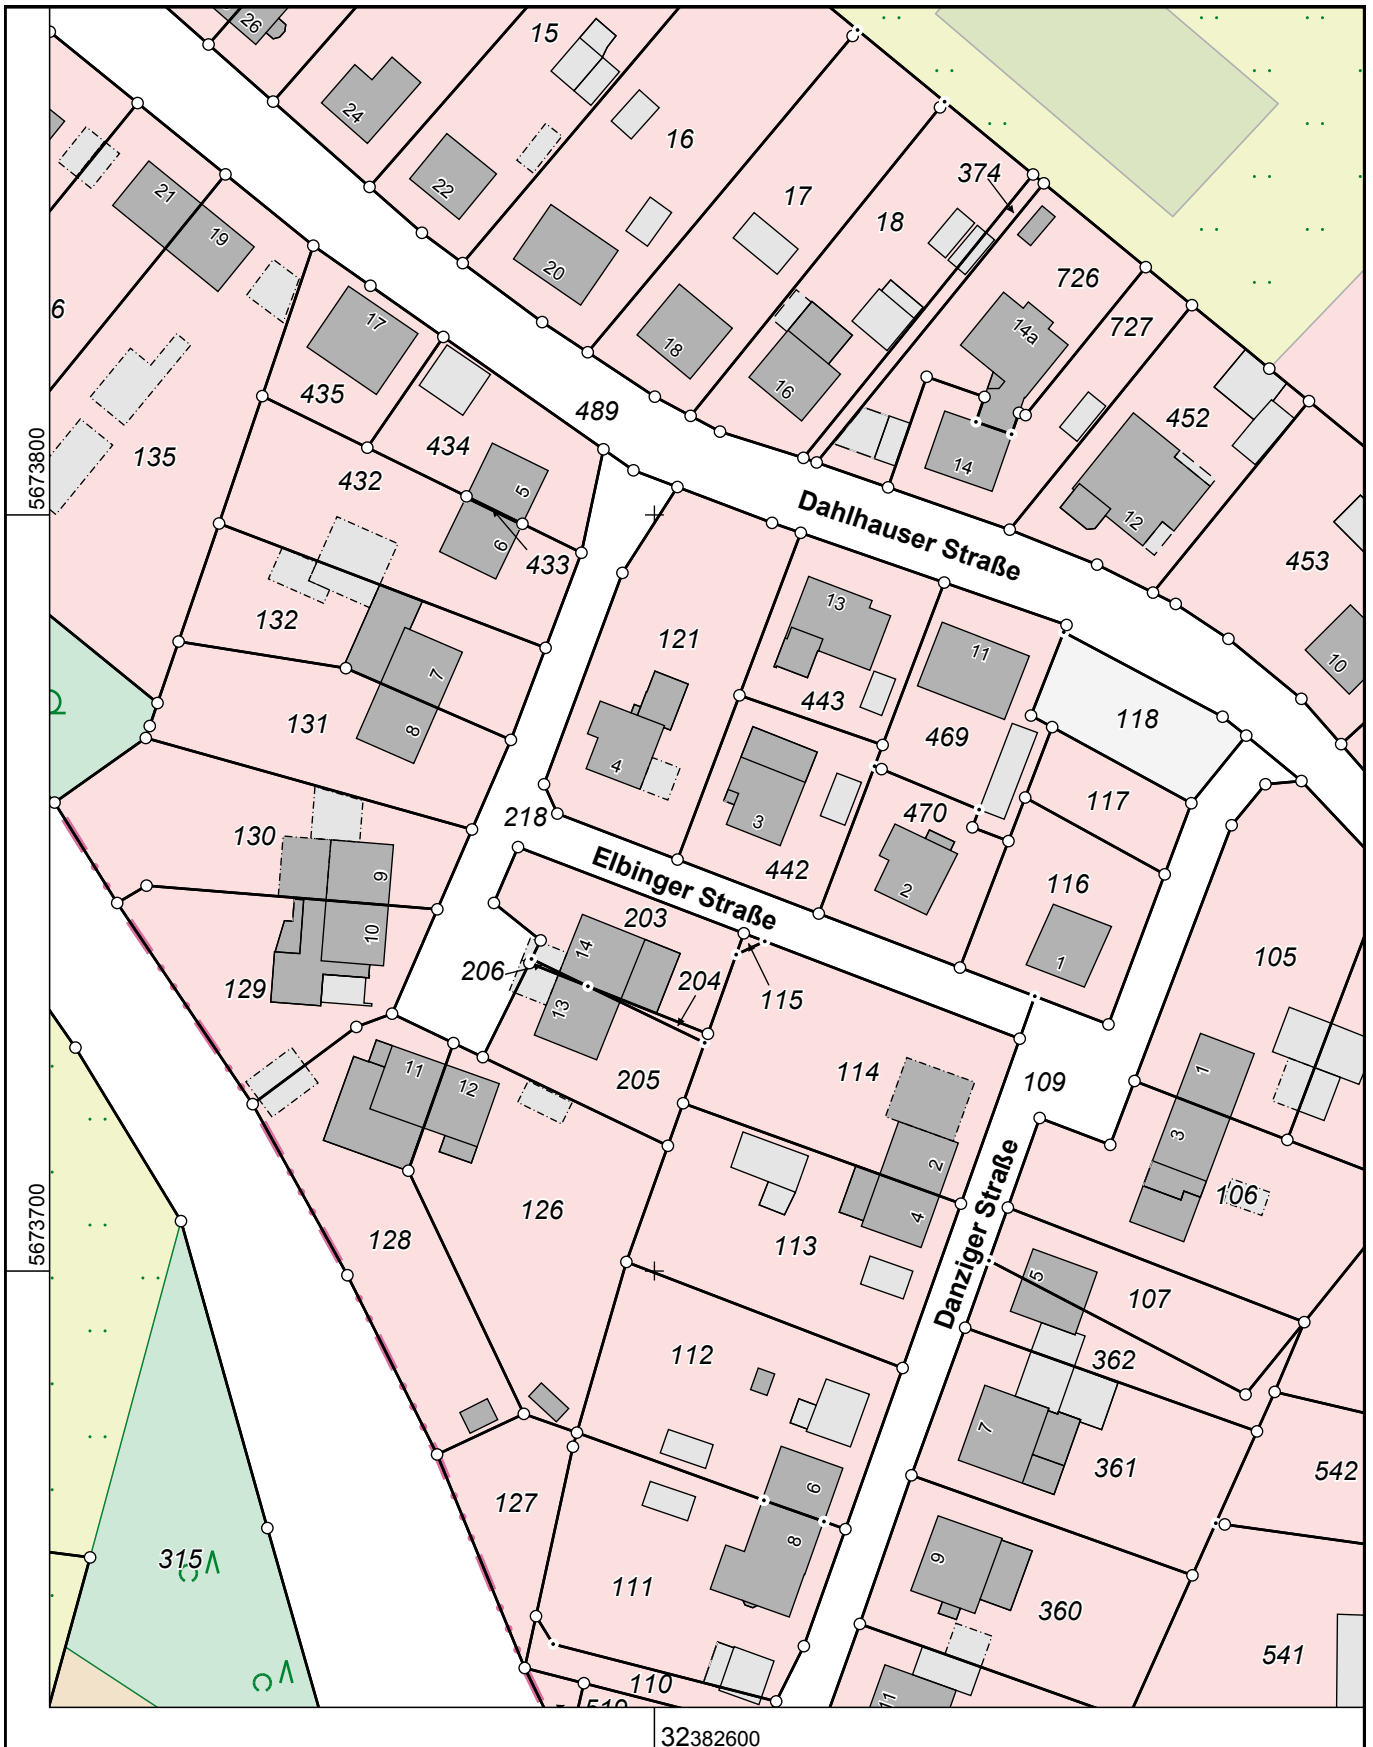

Flurstück: 218
Flur: 43
Gemarkung: Radevormwald
Elbinger Straße, Radevormwald

Erstellt: 30.06.2015

Maßstab 1 : 1000

Gefertigt im Auftrag Oberbergischer Kreis durch:
Gemeinde/Stadt Radevormwald, Hohenfuhrstraße 13, 42477 Radevormwald

© Oberbergischer Kreis