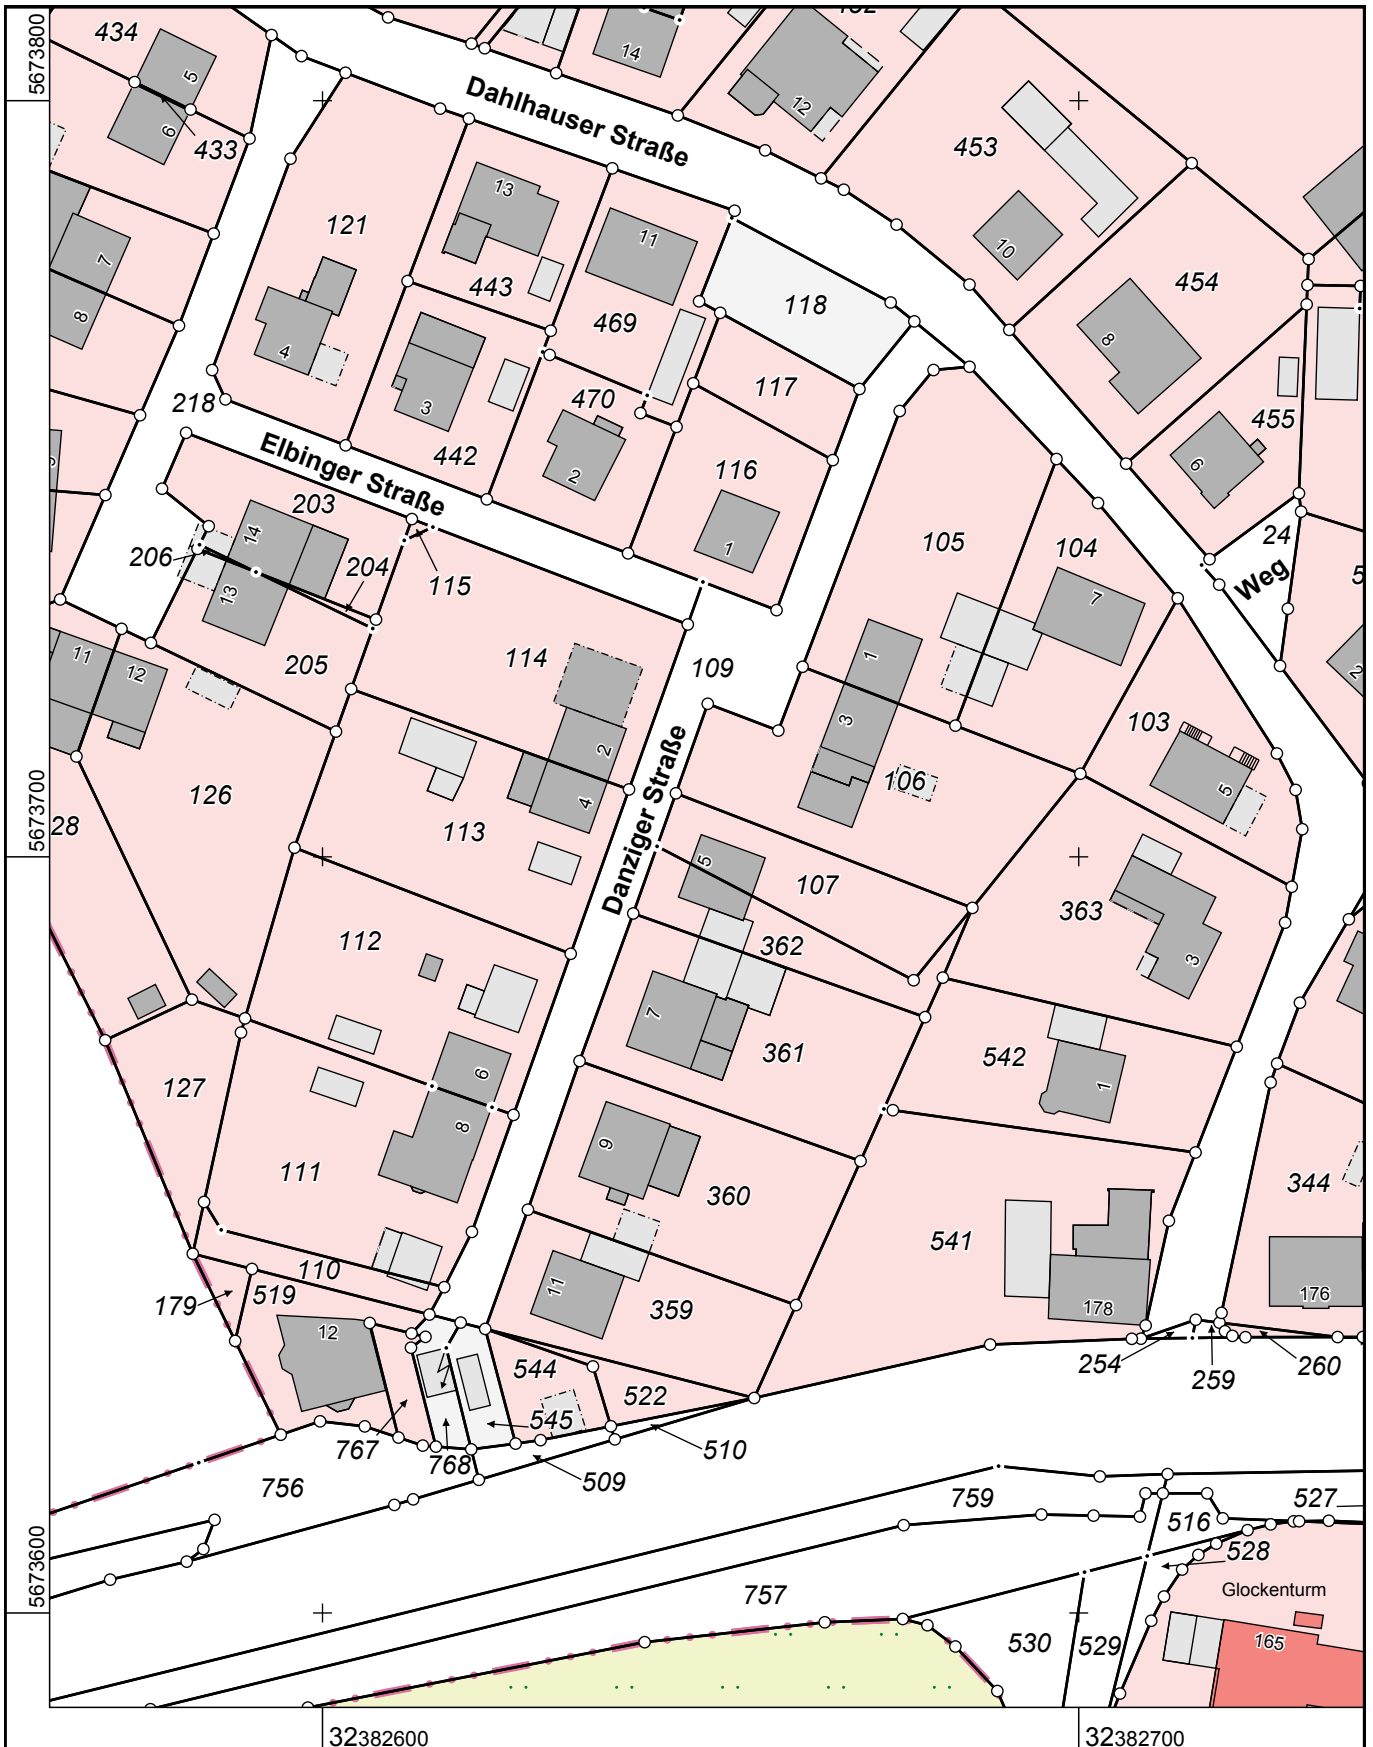

Flurstück: 109
Flur: 43
Gemarkung: Radevormwald
Danziger Straße, Radevormwald

Erstellt: 29.06.2015

Maßstab 1 : 1000

© Oberbergischer Kreis

Gefertigt im Auftrag Oberbergischer Kreis durch:
Gemeinde/Stadt Radevormwald, Hohenfuhrstraße 13, 42477 Radevormwald