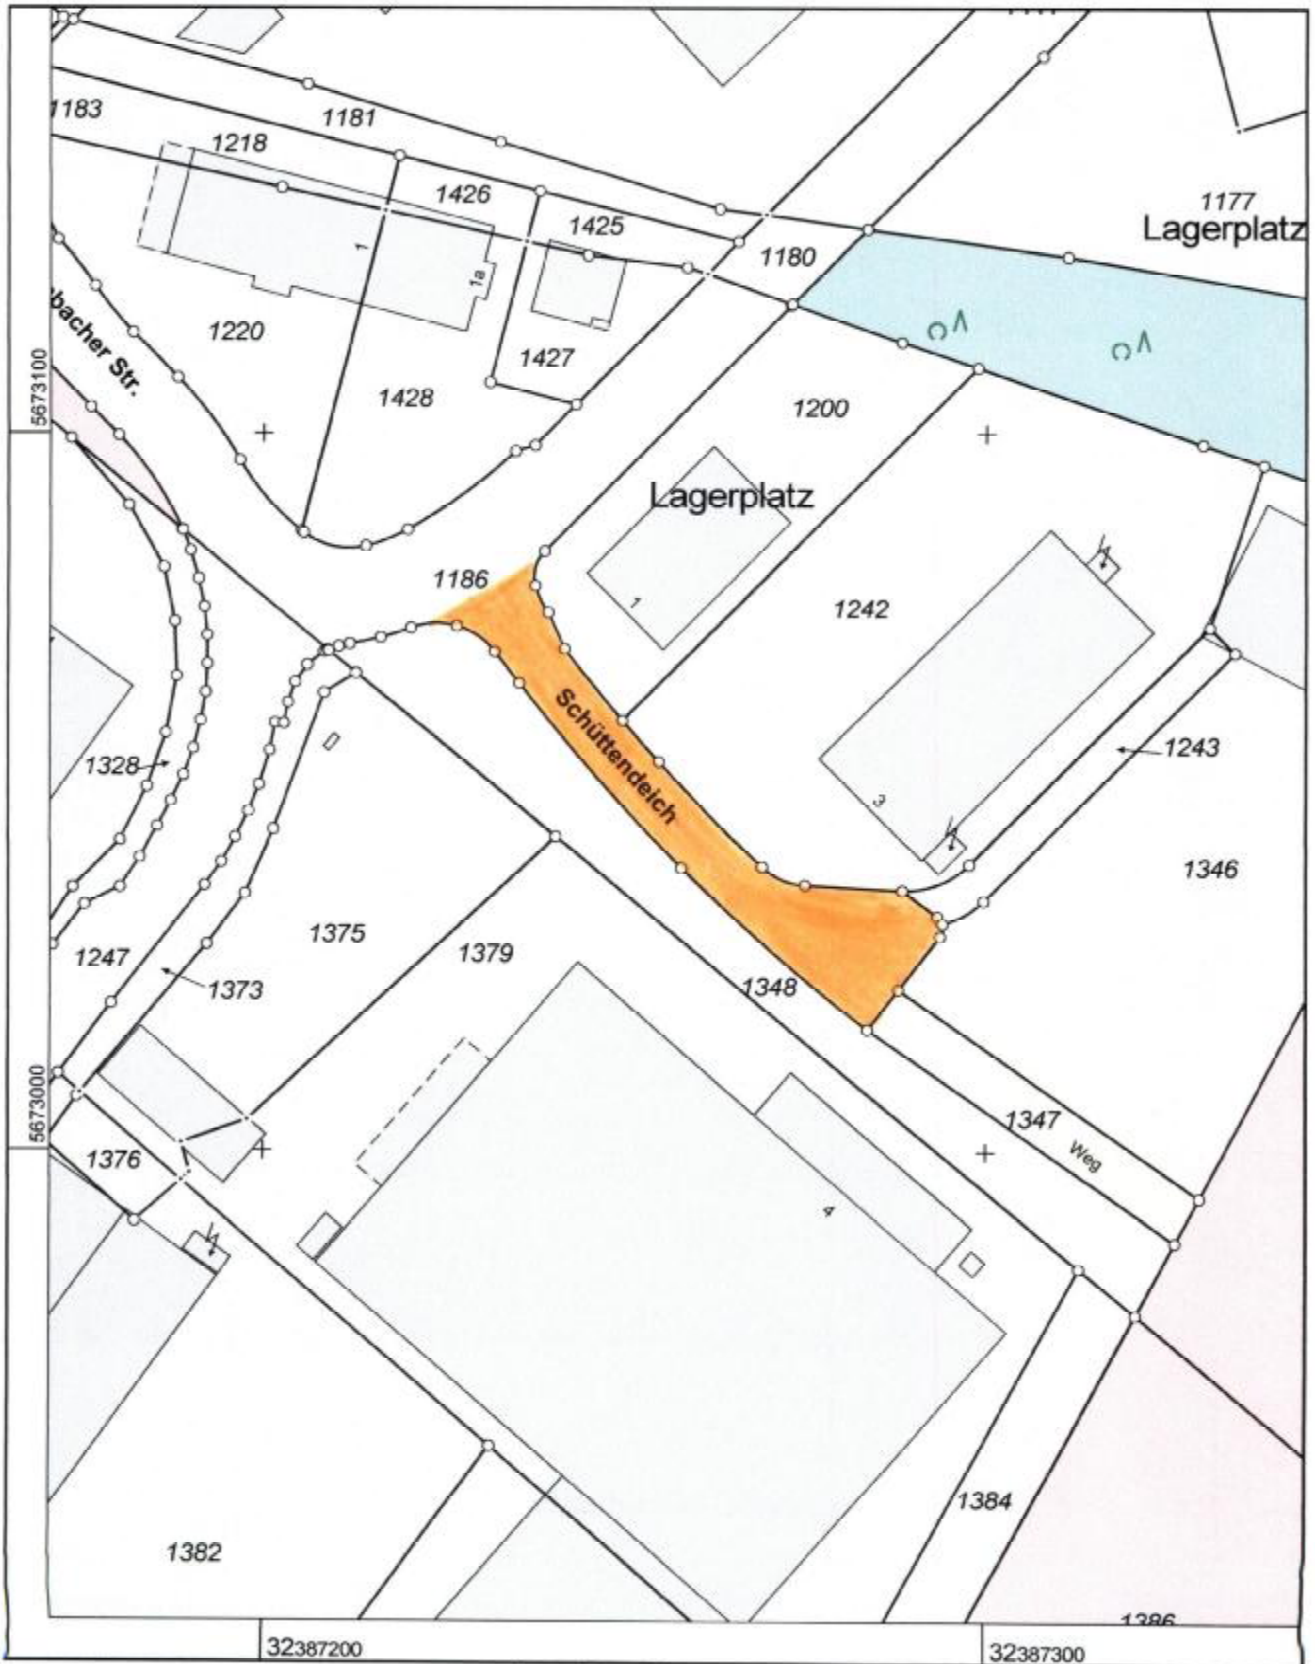

Flurstück: 1186
Flur: 17
Gemarkung: Radevormwald
Max-Planck-Straße, Radevormwald

Erstellt: 12.11.2013

Maßstab 1:1000

© Oberbergischer Kreis

Gefertigt im Auftrag Oberbergischer Kreis durch:
Stadt Radevormwald, Hohenfuhstraße 13, 42477 Radevormwald