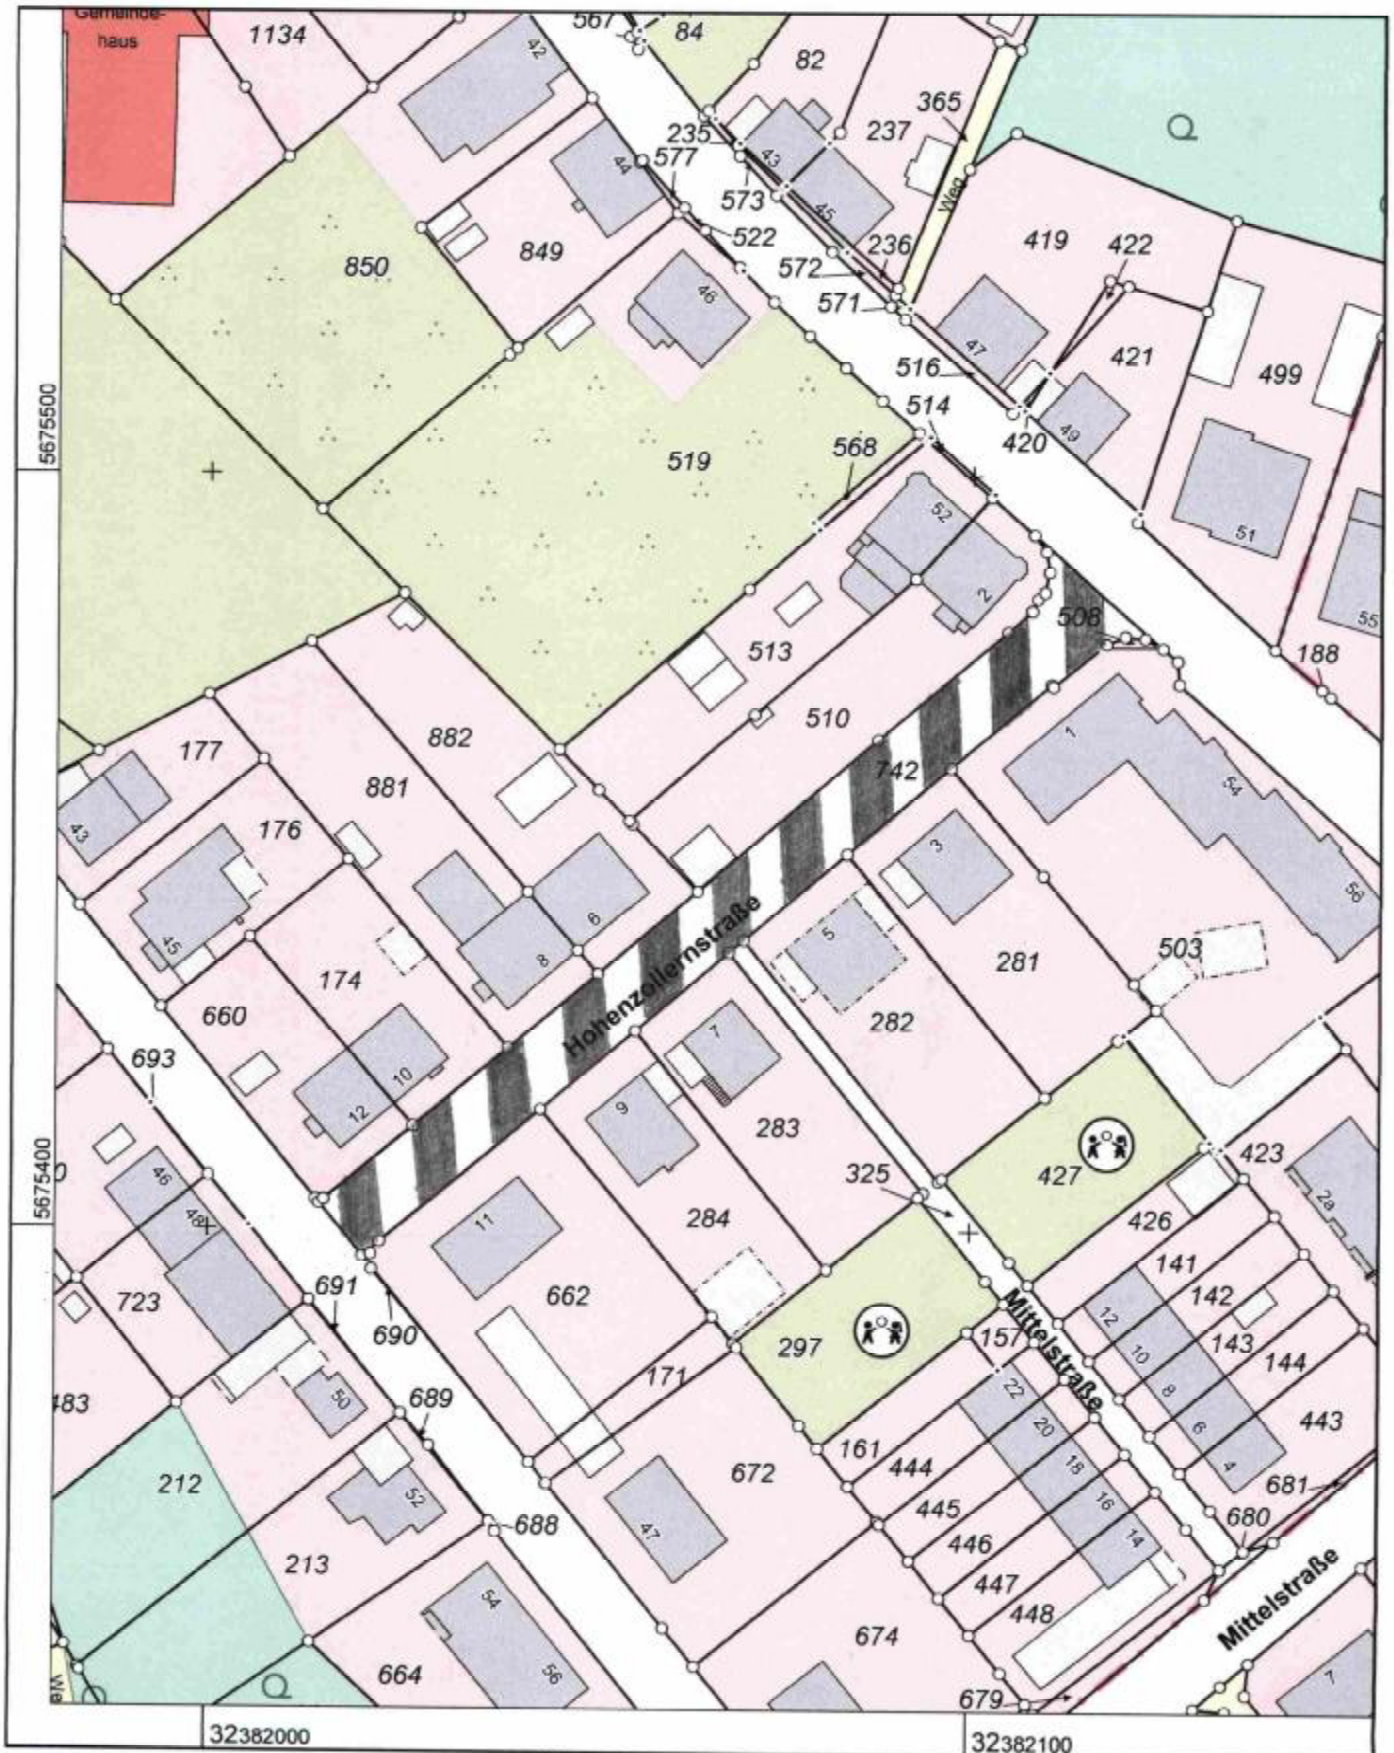

# Auszug aus dem Liegenschaftskataster

Flurkarte NRW 1 : 1000

Flurstück. 742

Flur: 47

Gemarkung: Radevormwald

Hohenzollernstraße, Radevormwald

Erstellt: 02.04.2014

Maßstab 1 : 1000