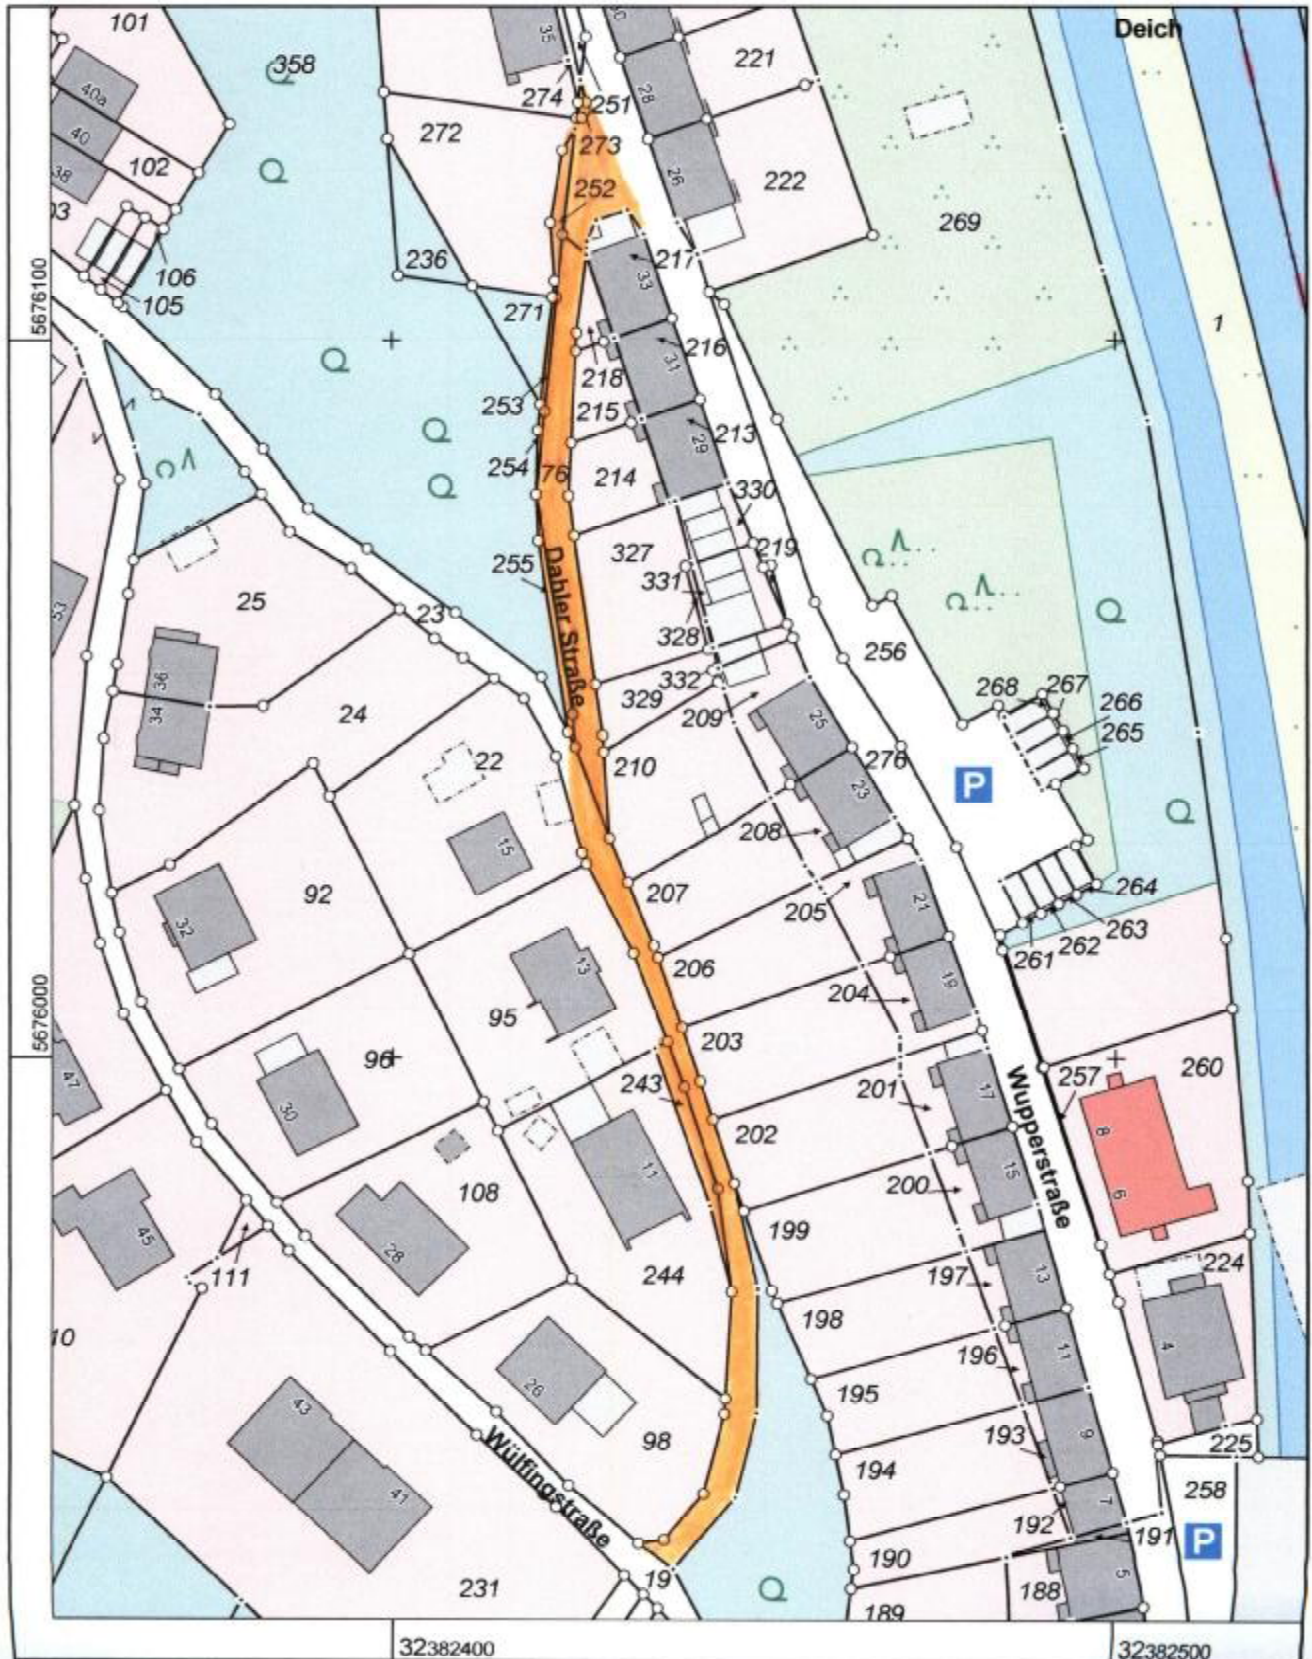

Flurstück: 23  
Flur: 53  
Gemarkung: Radevormwald  
Wülfingstraße, Radevormwald

Erstellt: 12.11.2013

Maßstab 1:1000

© Oberbergischer Kreis

Gefertigt im Auftrag Oberbergischer Kreis durch:  
Stadt Radevormwald, Hohenfuhrstraße 13, 42477 Radevormwald