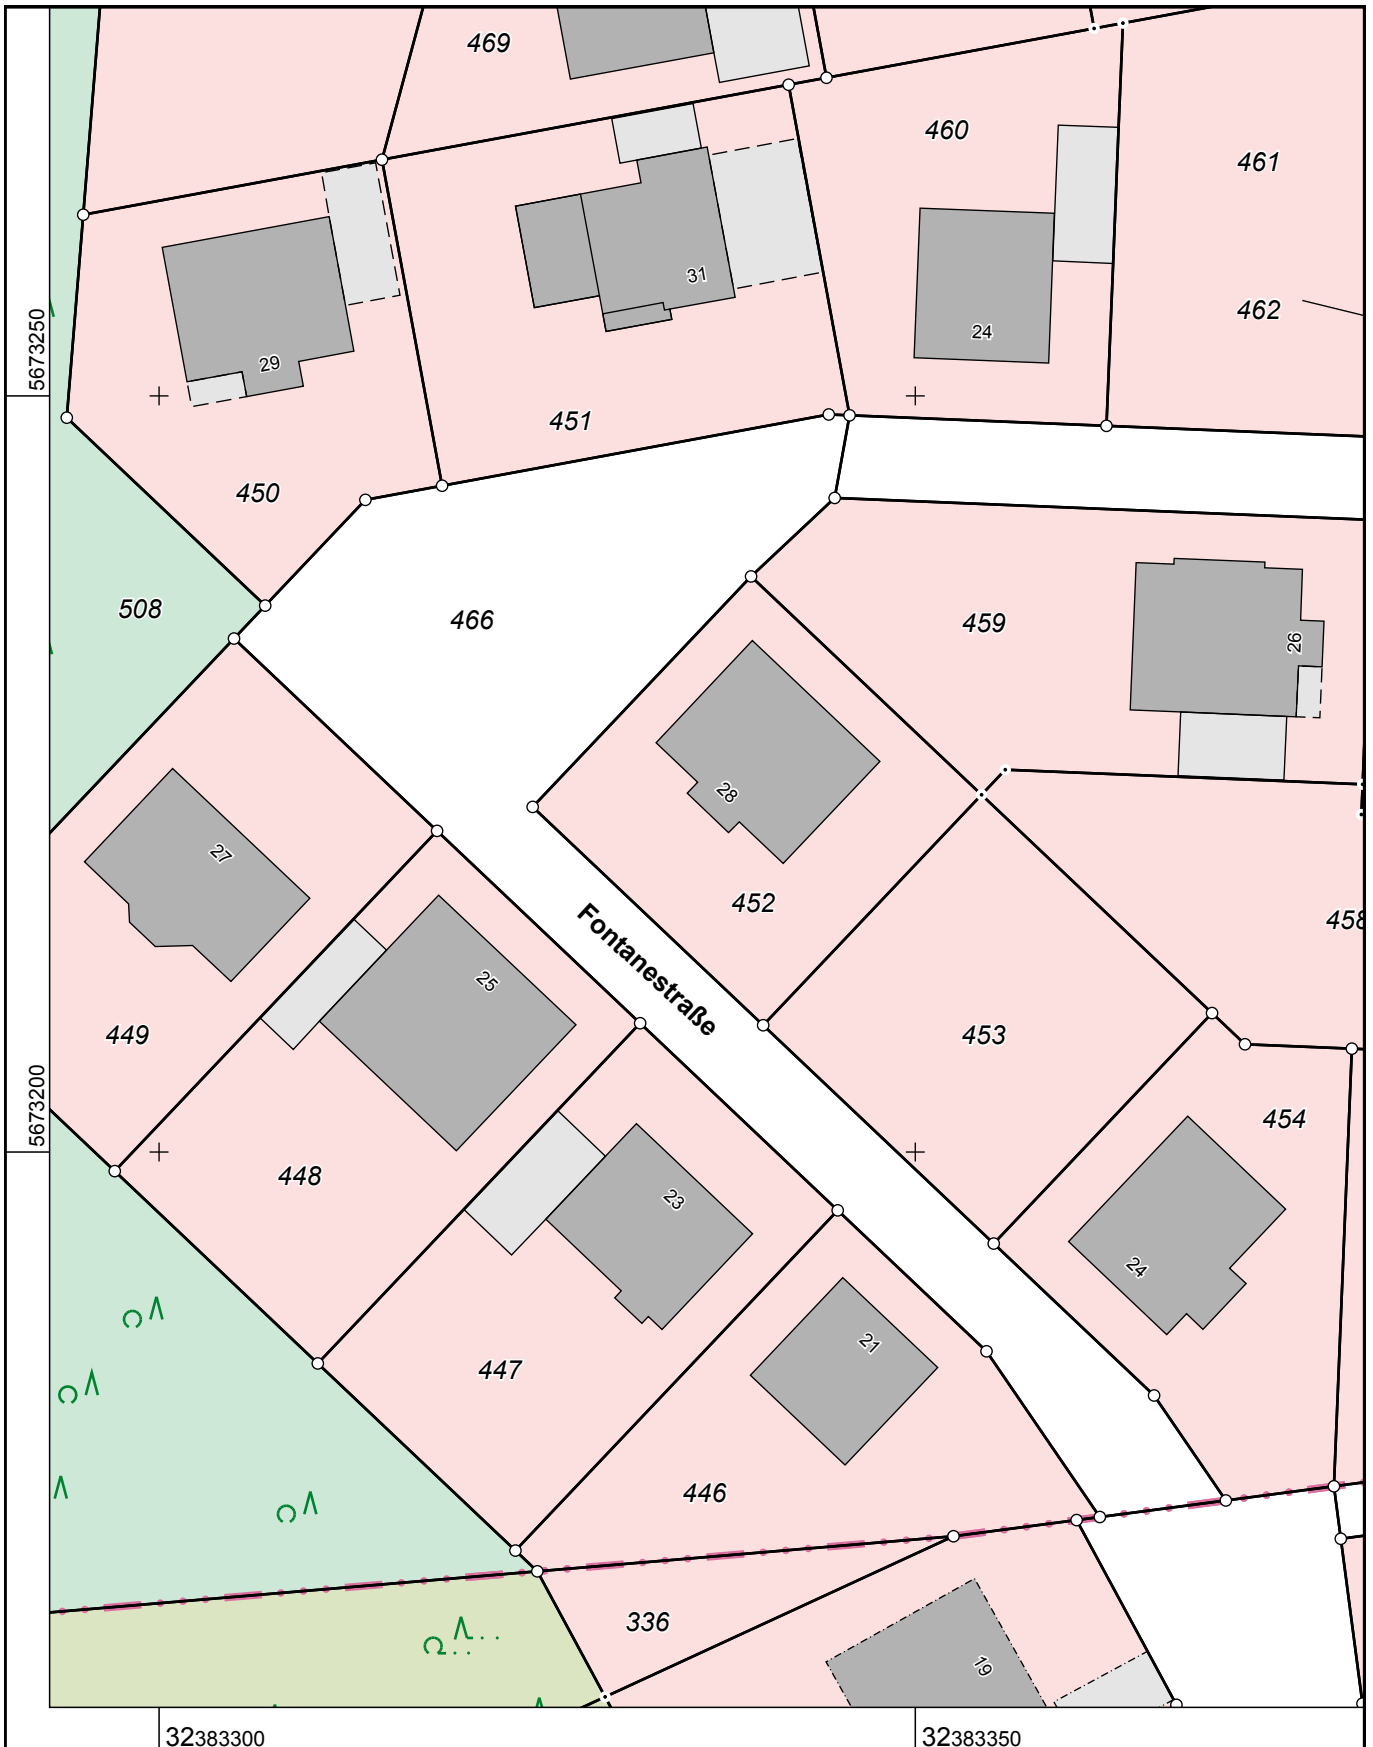

Flurstück: 466
Flur: 41
Gemarkung: Radevormwald
Fontanestraße, Radevormwald

Erstellt: 04.02.2015

Maßstab 1 : 500

© Oberbergischer Kreis

Gefertigt im Auftrag Oberbergischer Kreis durch:
Gemeinde/Stadt Radevormwald, Hohenfuhrstraße 13, 42477 Radevormwald