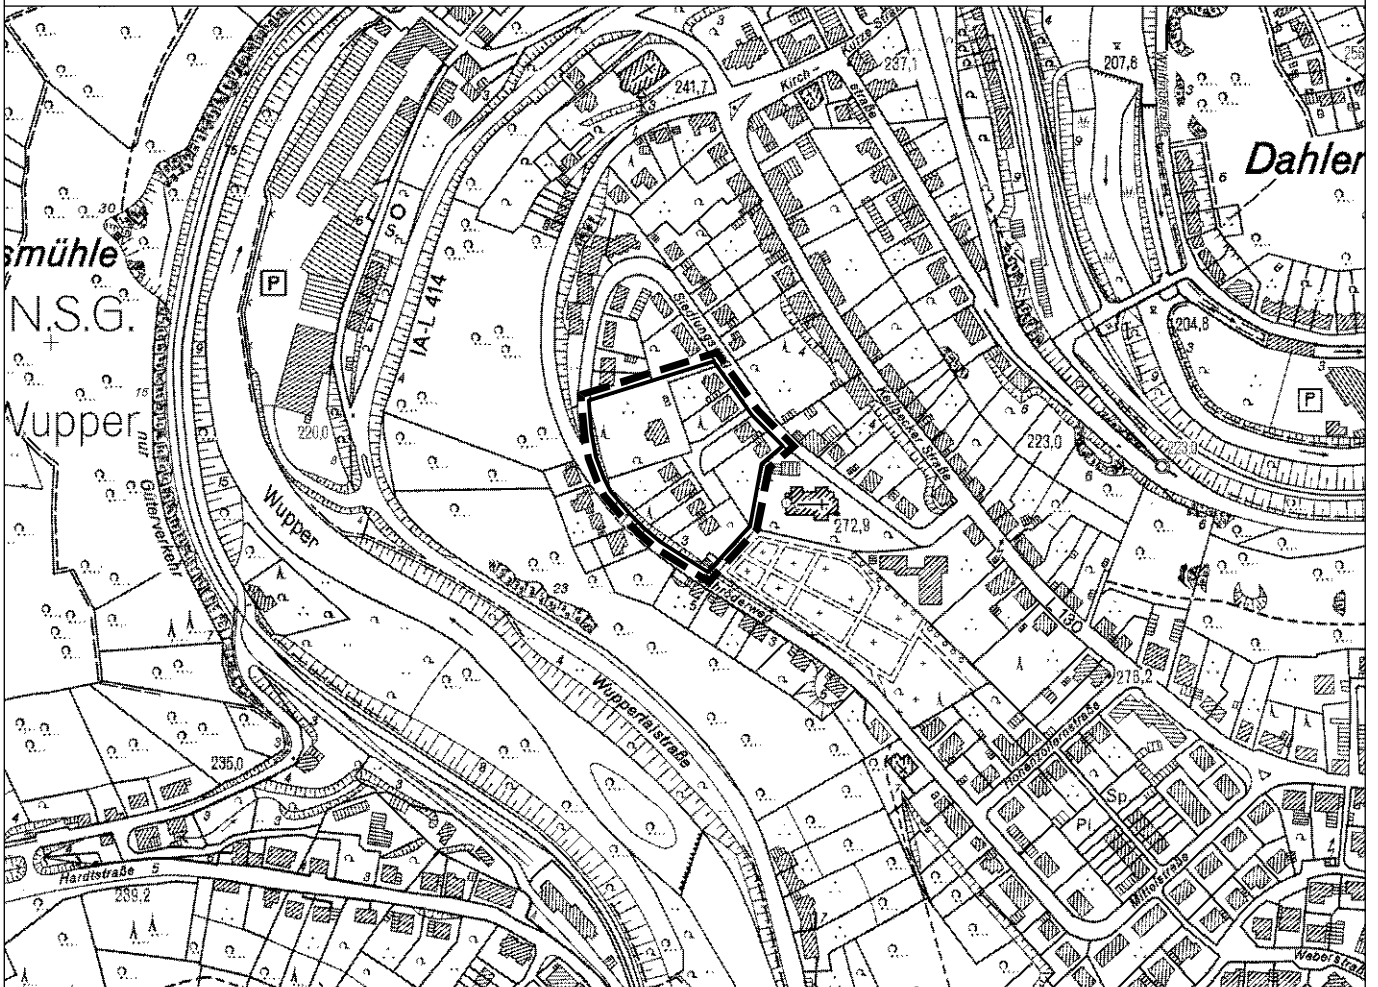

Radevormwald

Stadt auf der Höhe

# Bebauungsplan Nr. 34

Siedlungsweg

2. Änderung

Geltungsbereich

Abgrenzung des Geltungsbereiches

Maßstab 1:5000