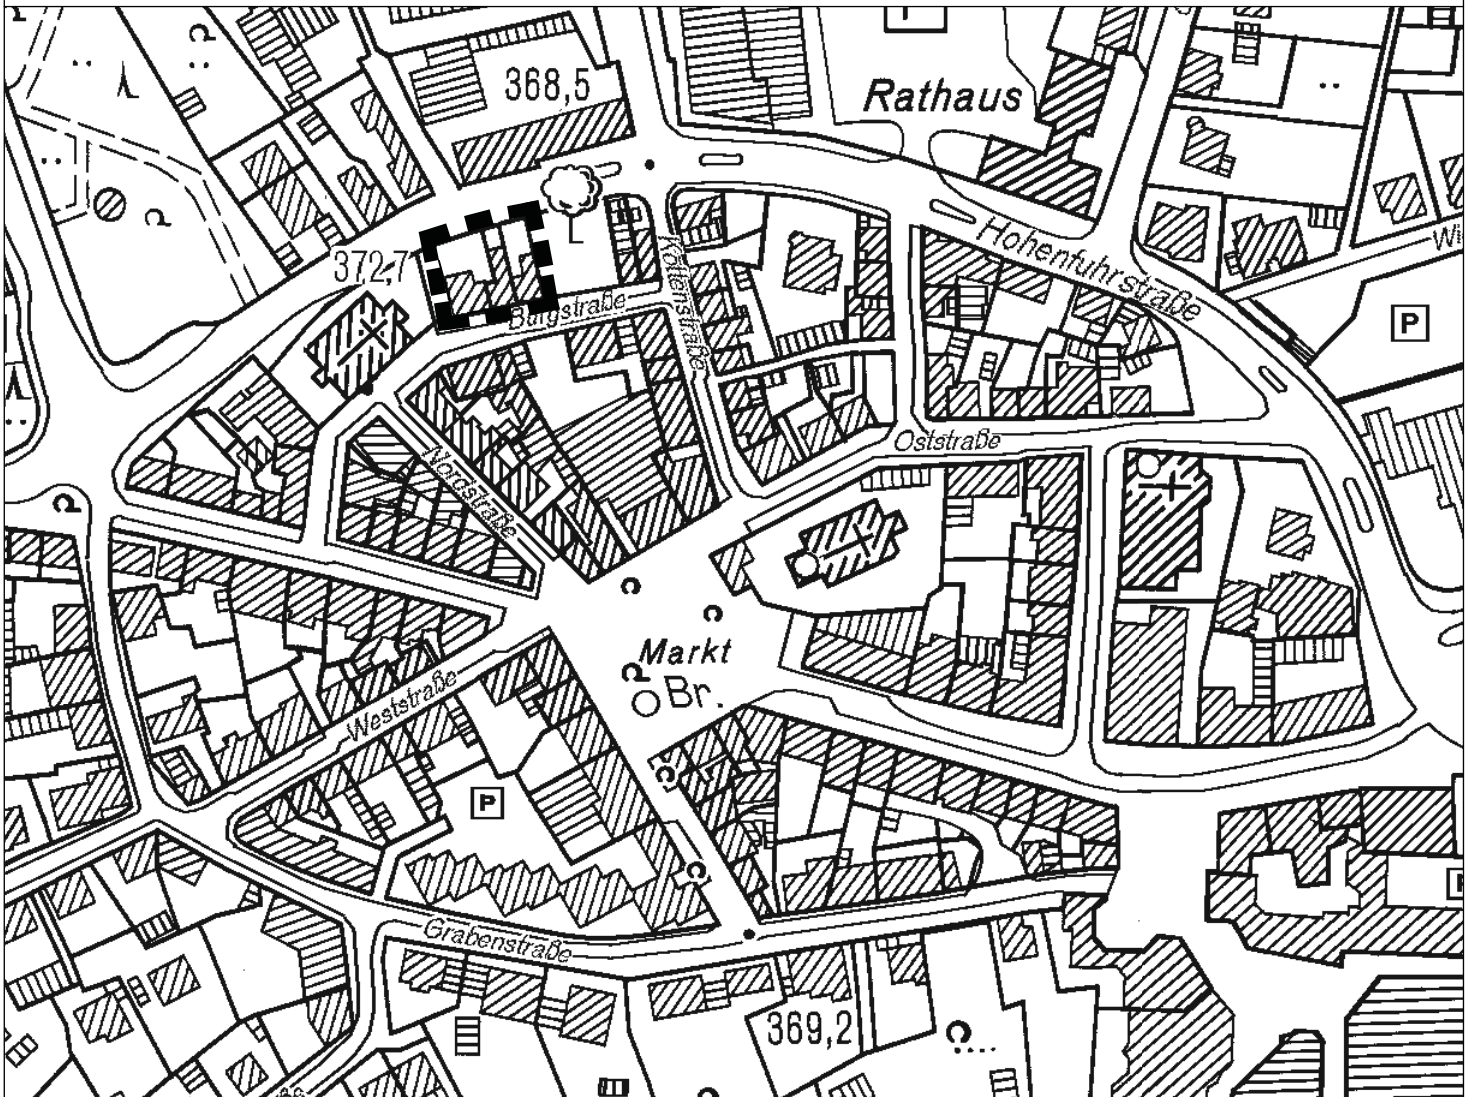

Stadt Radevormwald

Vorhabenbezogener Bebauungsplan Nr. 3

- Stadtkern, Burgstraße -

Abgrenzung des Geltungsbereichs

M. 1:2.000