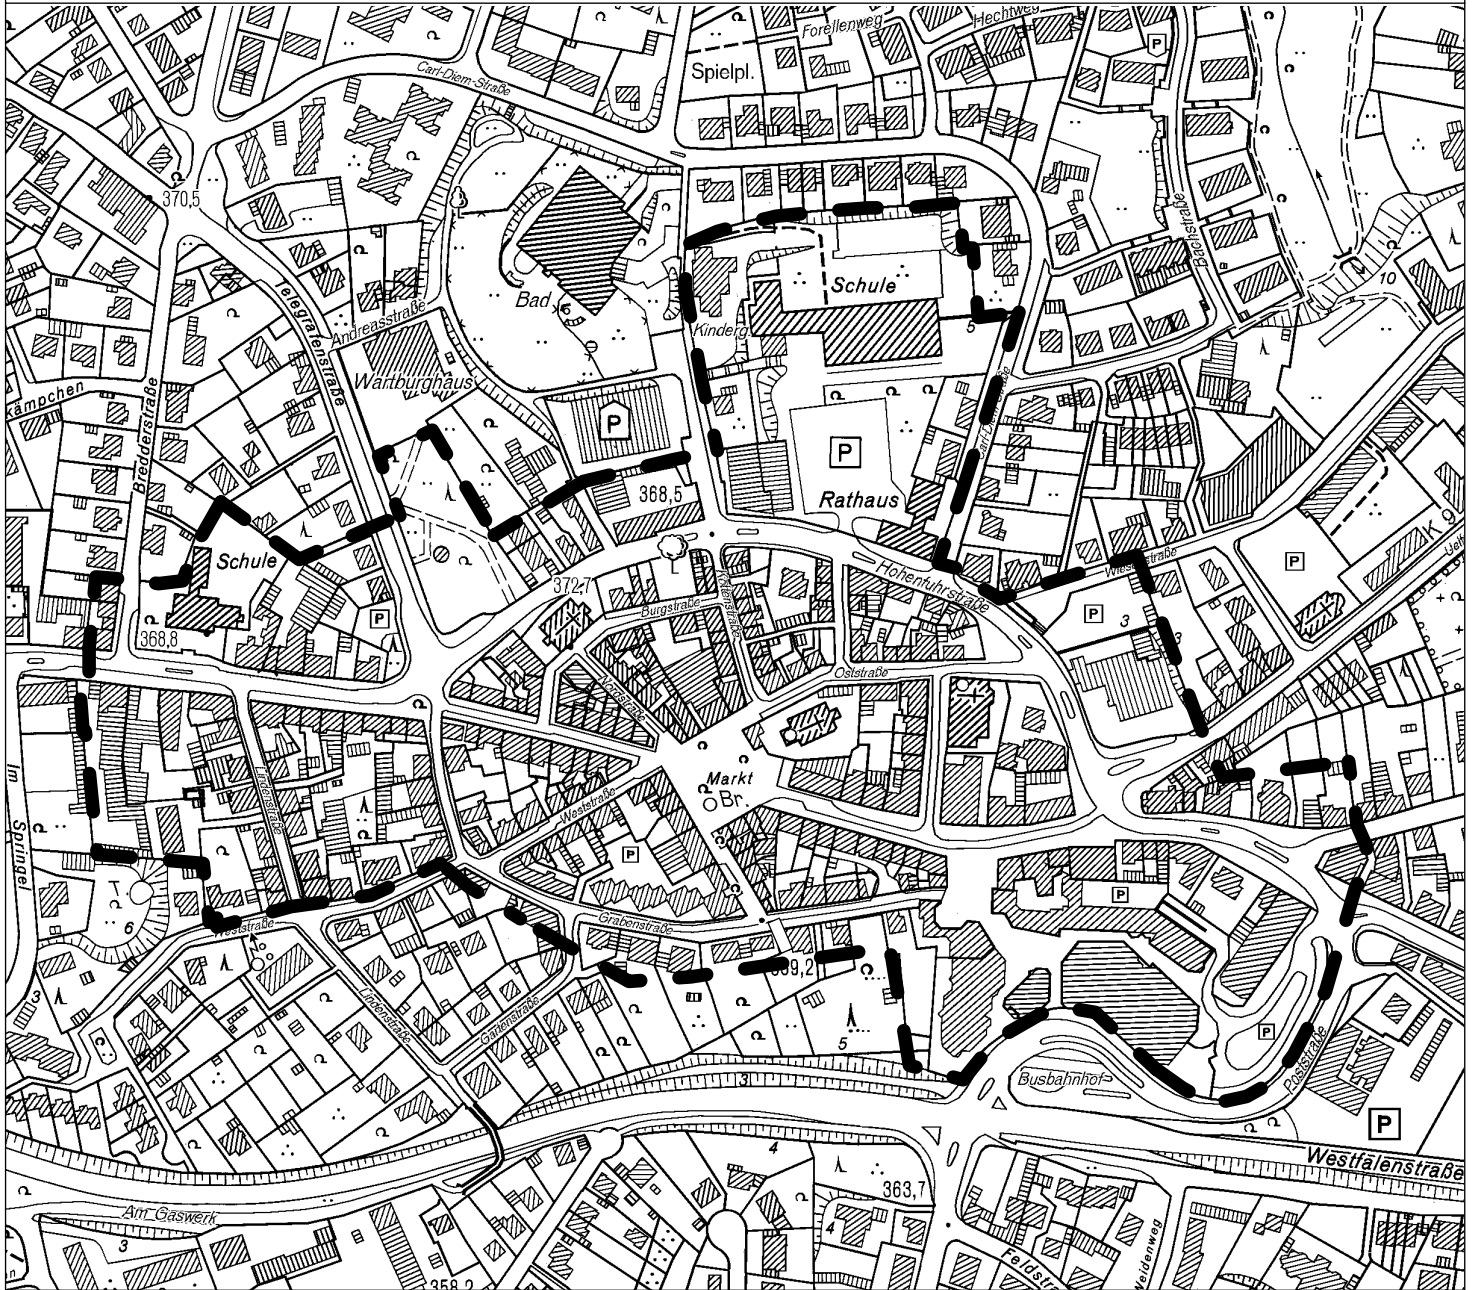

Sanierungssatzung Radevormwald Innenstadt

Abgrenzung des Sanierungsgebietes

M. 1 : 5.000