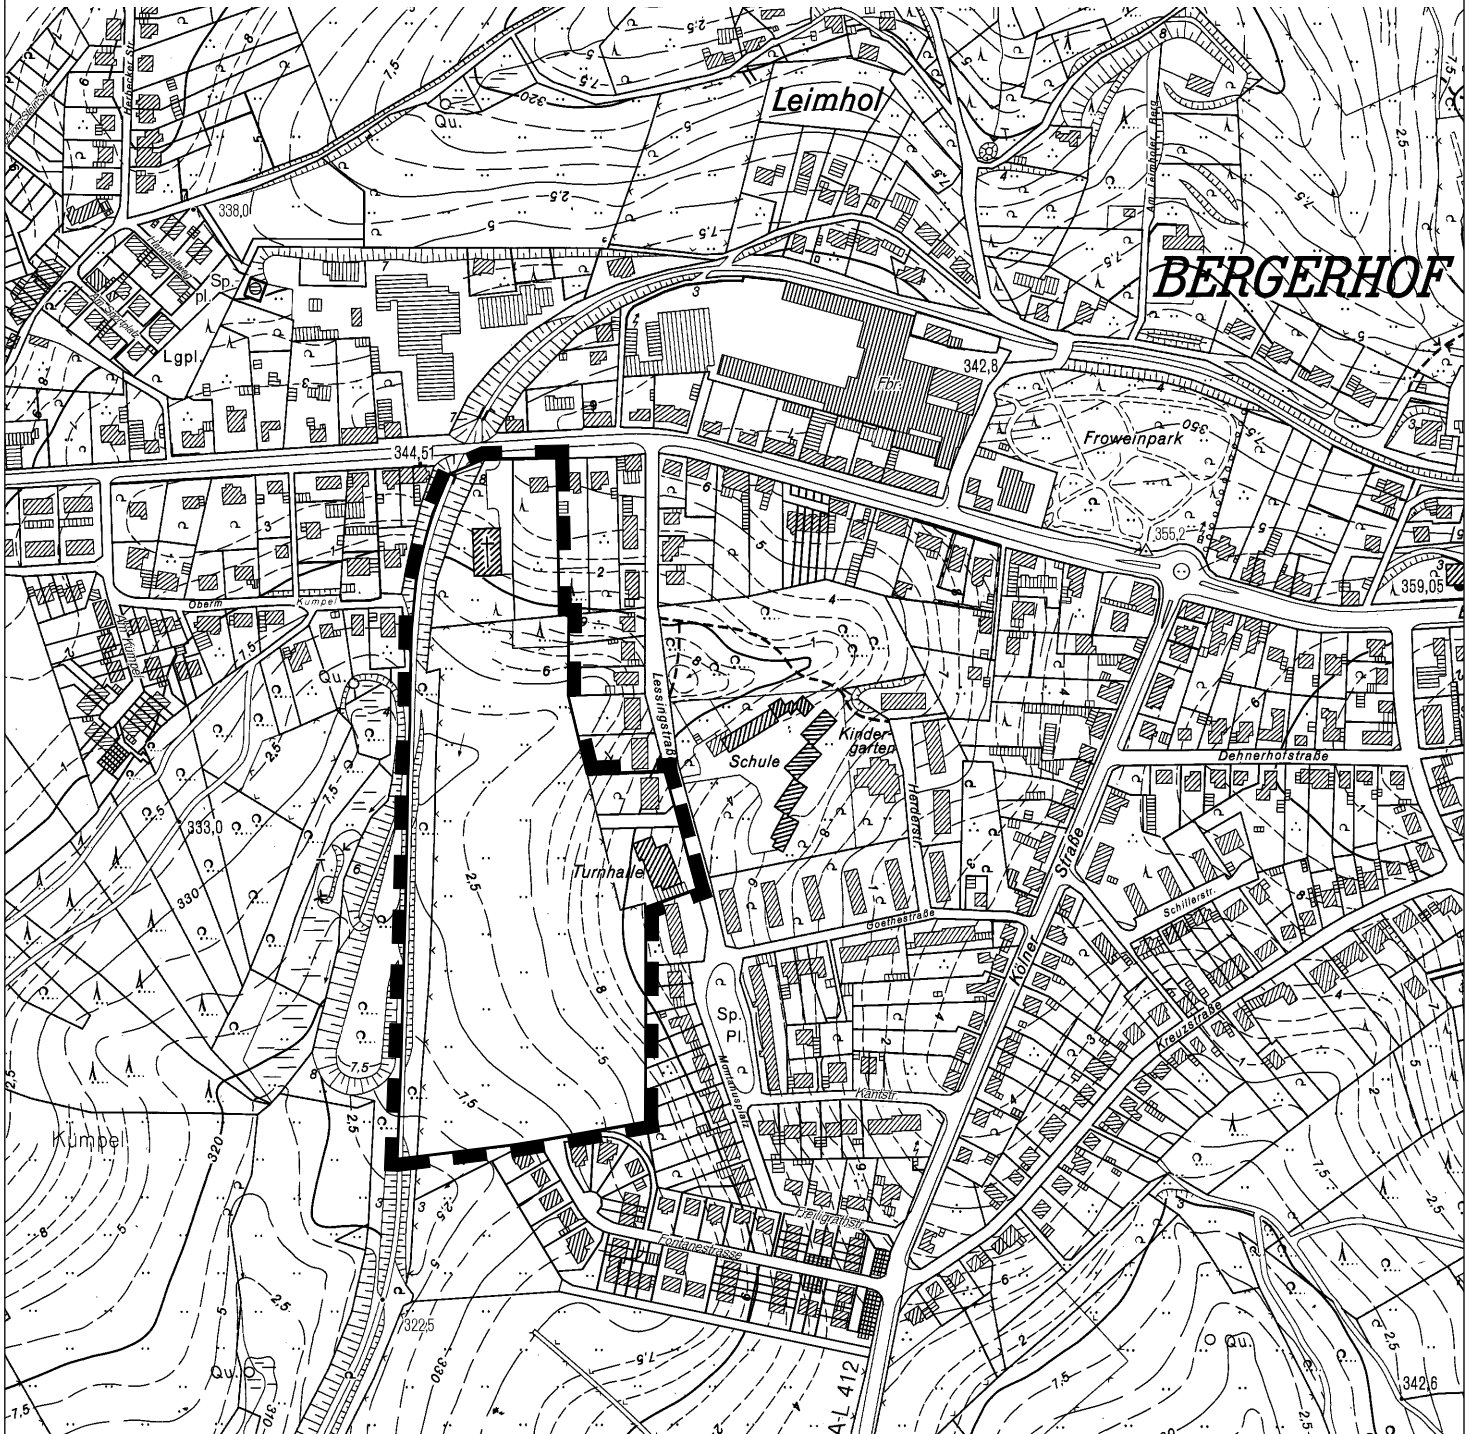

# Stadt Radevormwald

## Geltungsbereich des Bebauungsplans Nr. 96

### Loh'sche Weide

Geltungsbereich des Bebauungsplans Nr. 96

M. 1:5.000