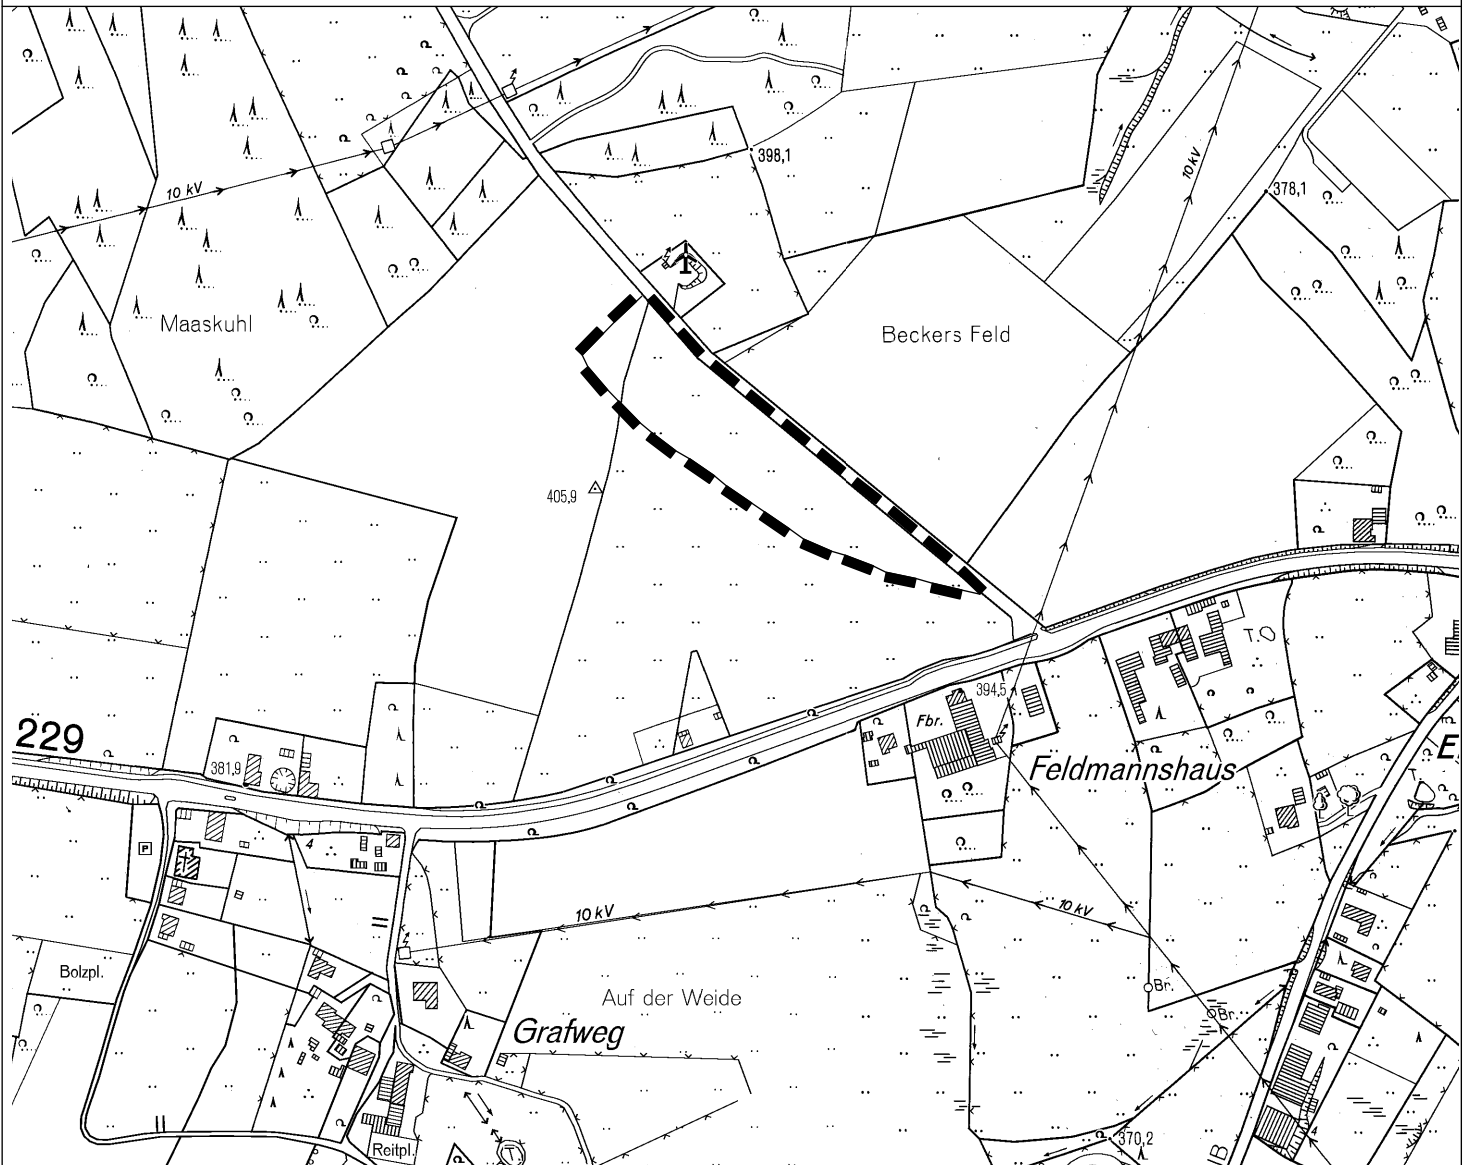

# Stadt Radevormwald

## Flächennutzungsplan 40. Änderung Erweiterung der gewerblichen Baufläche nordwestlich Feldmannshaus

Abgrenzung des Änderungsbereichs

M. 1:5.000