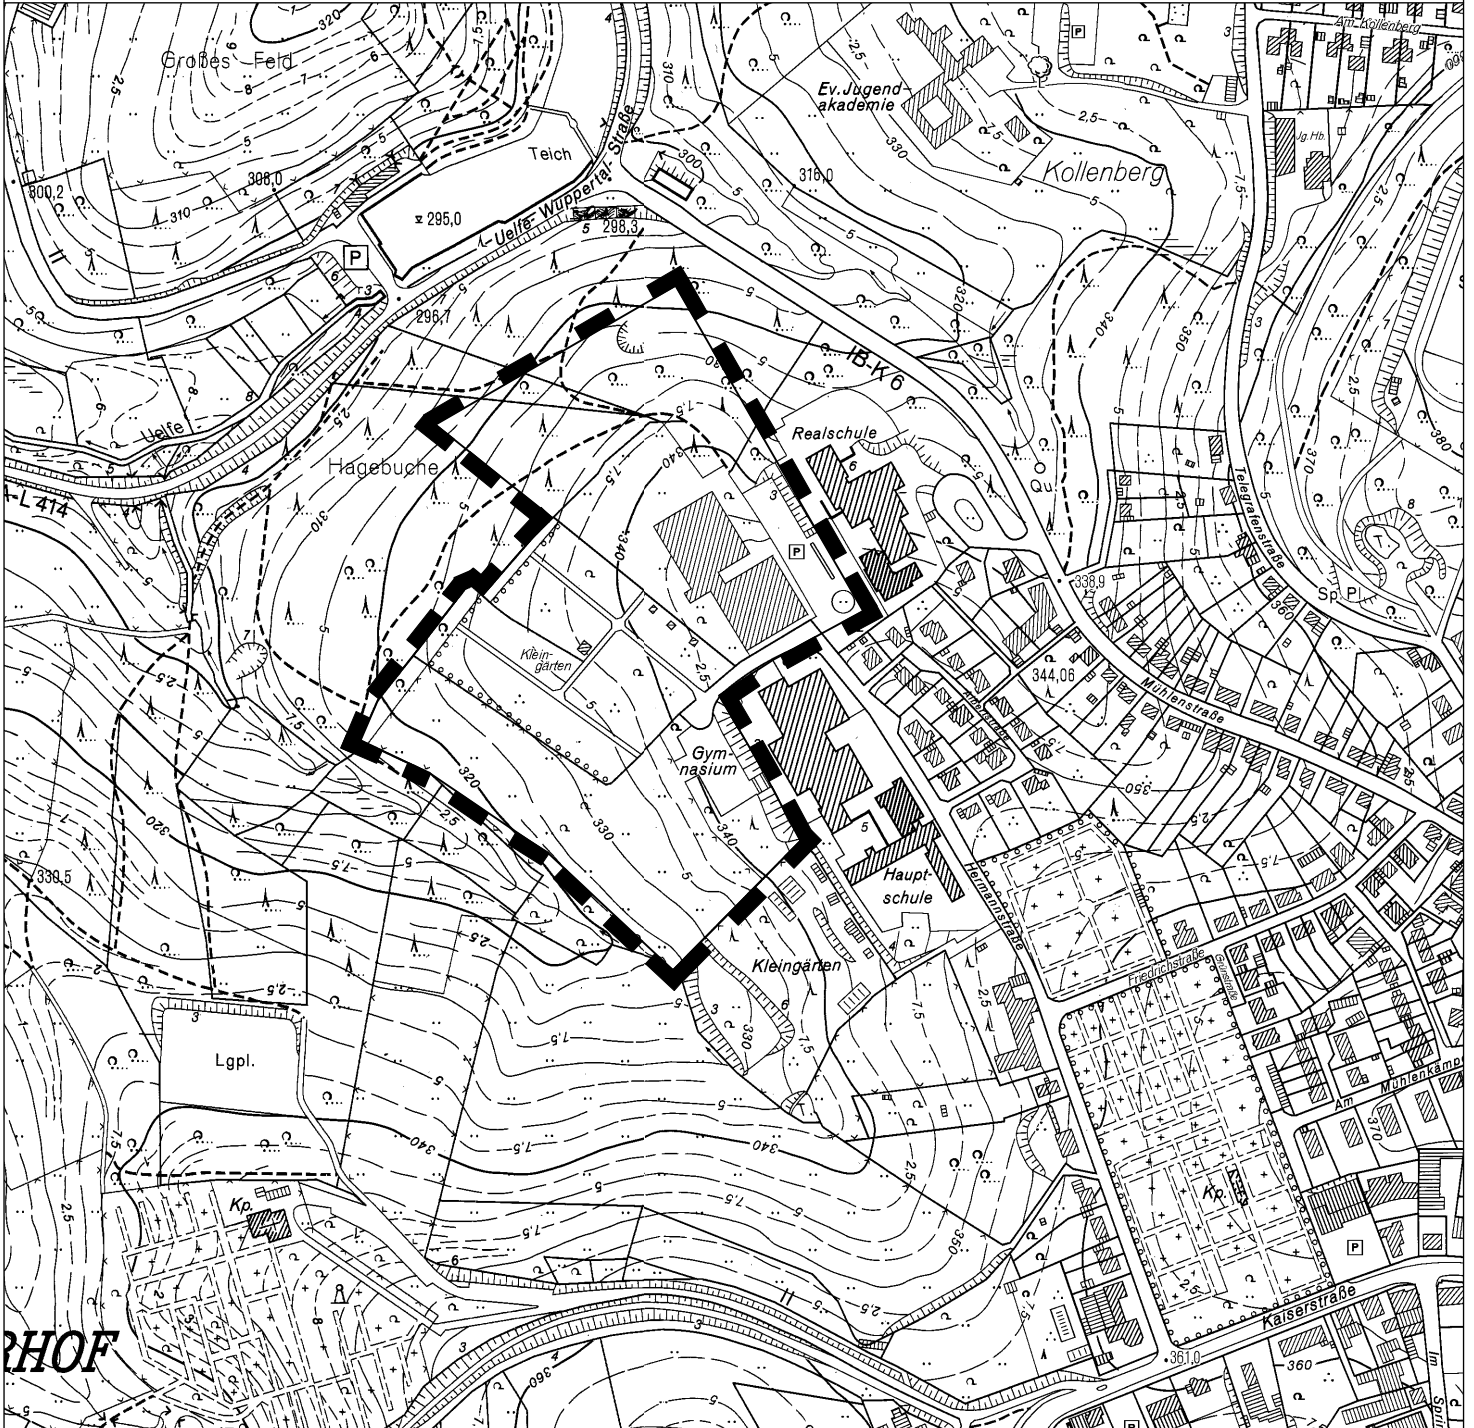

Stadt Radevormwald

Flächennutzungsplan 39. Änderung Sportplatz am Schulzentrum Hermannstraße

Abgrenzung des Änderungsbereichs

M. 1:5.000