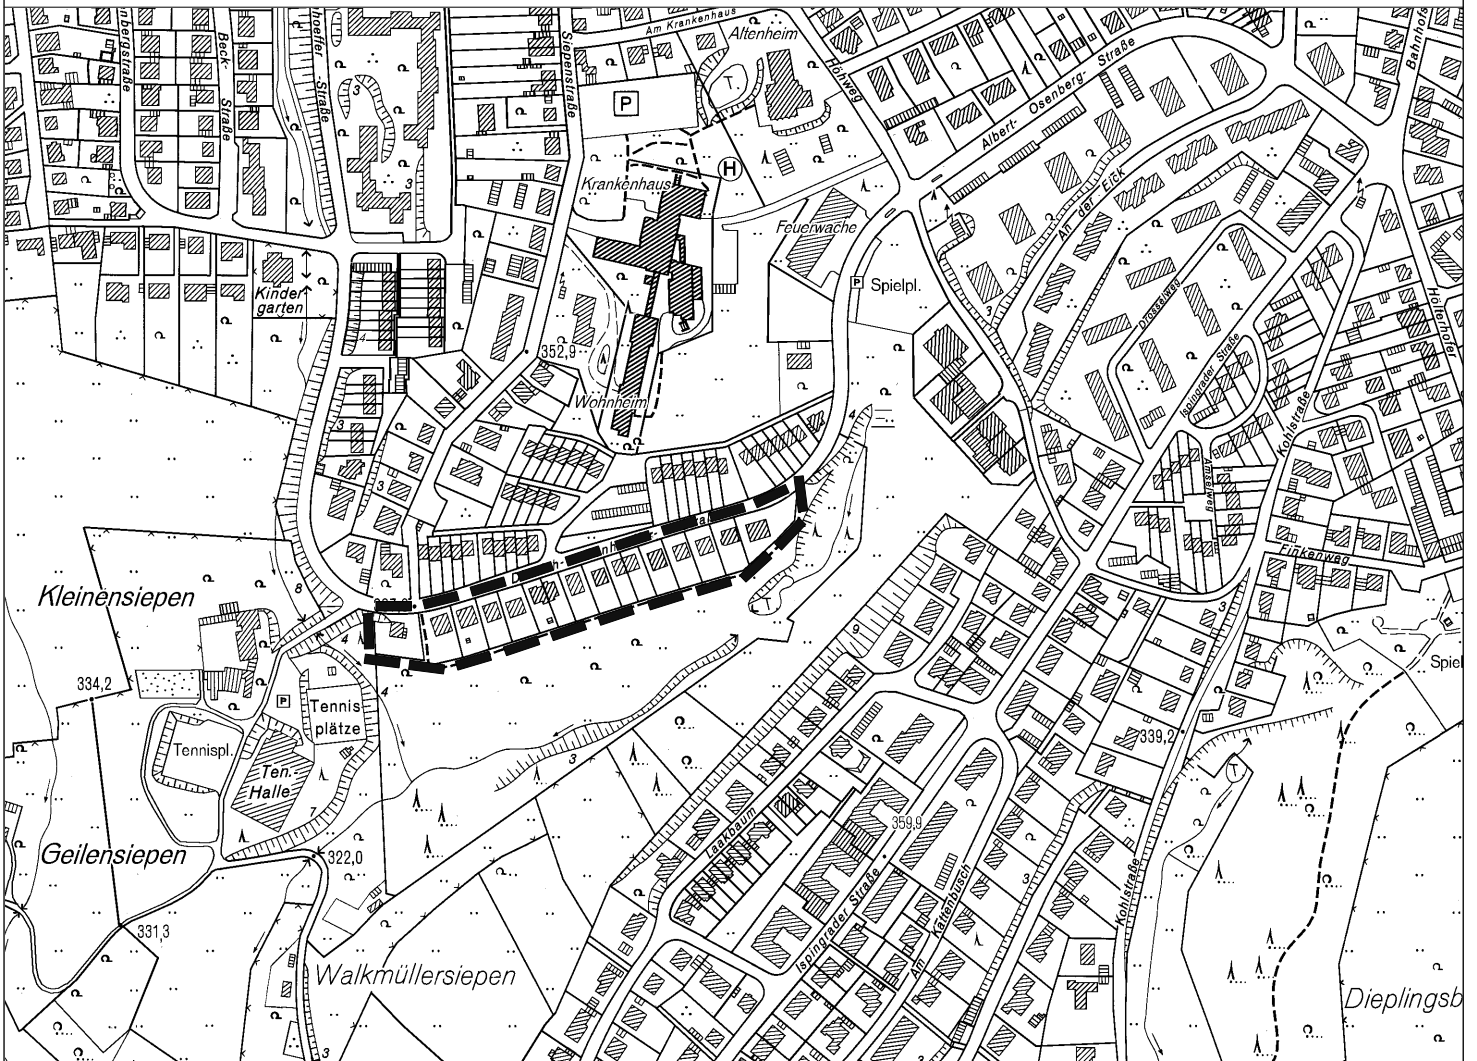

Stadt Radevormwald

Bebauungsplan Nr. 56 A, 1. Änderung

Dietrich-Bonhoeffer-Straße

Abgrenzung des Geltungsbereichs