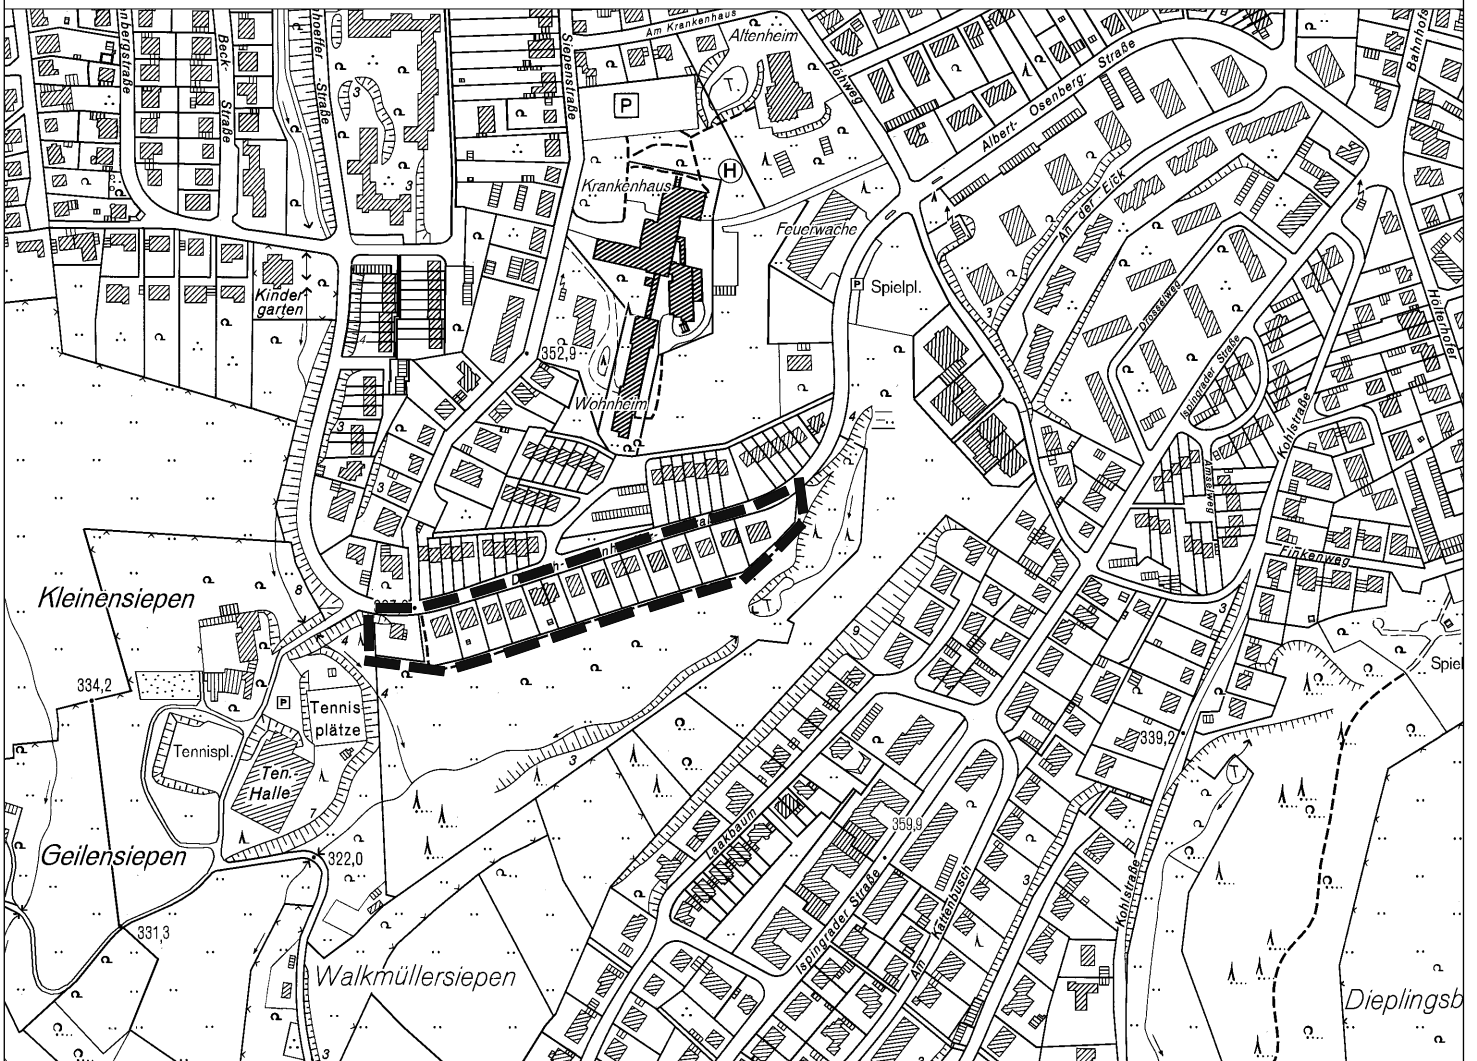

Bebauungsplan Nr. 56 A, 1. Änderung

Dietrich-Bonhoeffer-Straße

Abgrenzung des Geltungsbereichs

M. 1:5.000