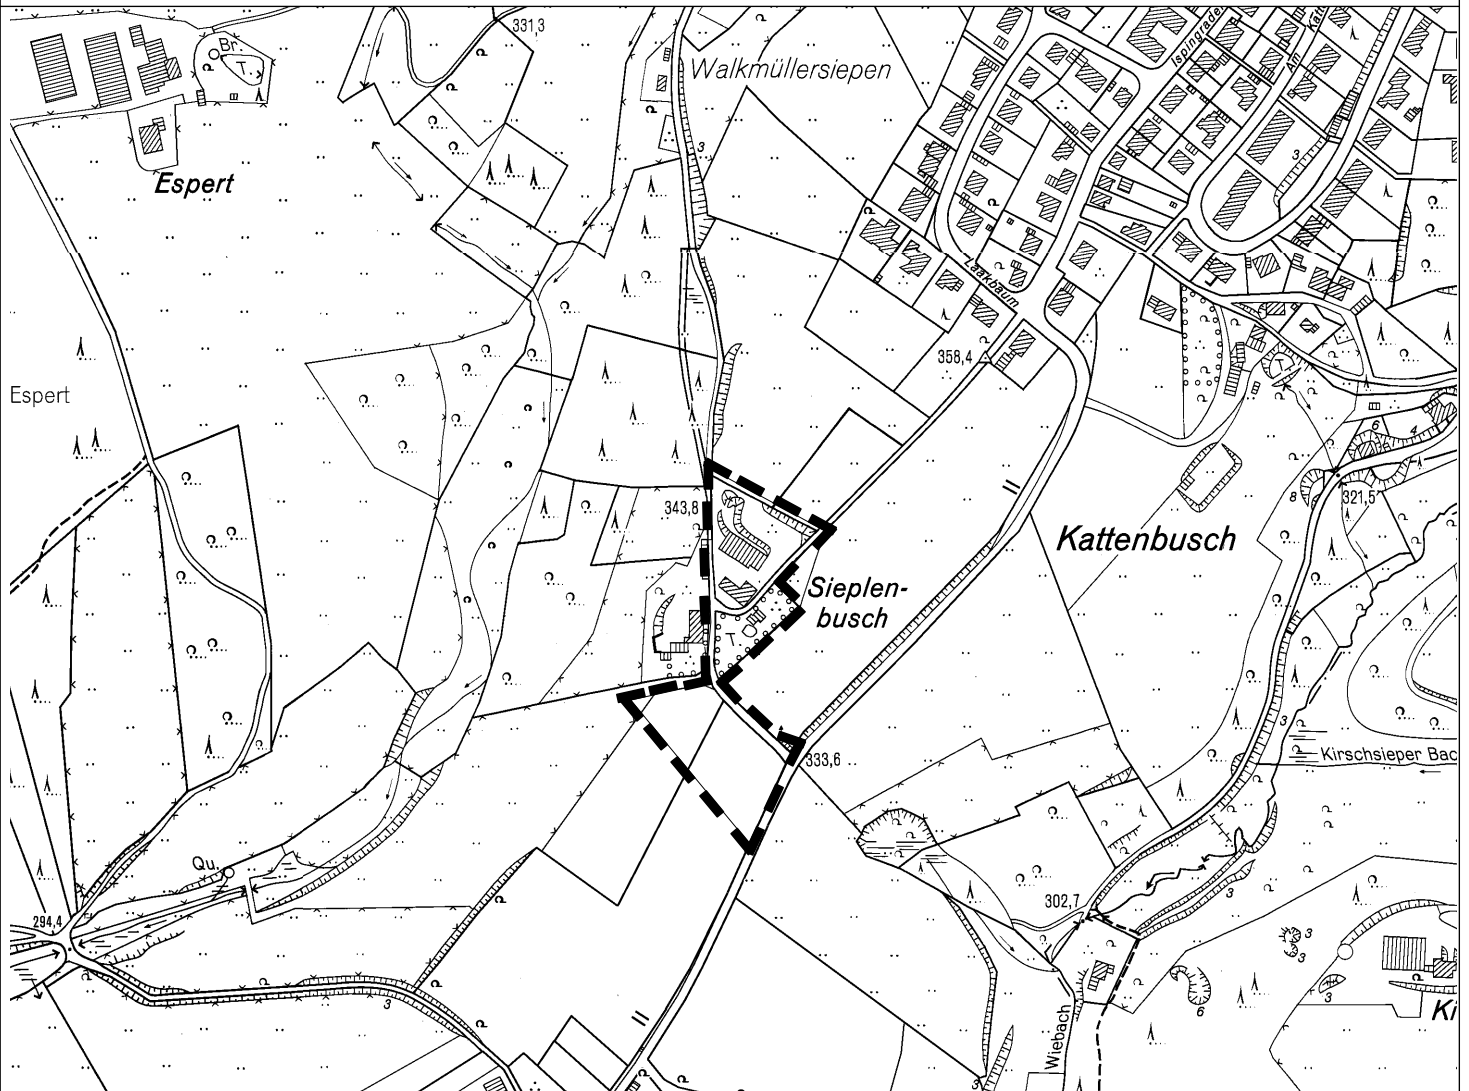

Stadt Radevormwald

Vorhabenbezogener Bebauungsplan Nr. 2 Sieplenbusch, Museum für Asiatische Kunst

Geltungsbereich des Vorhabenbezogenen Bebauungsplans Nr. 2

M. 1:5.000