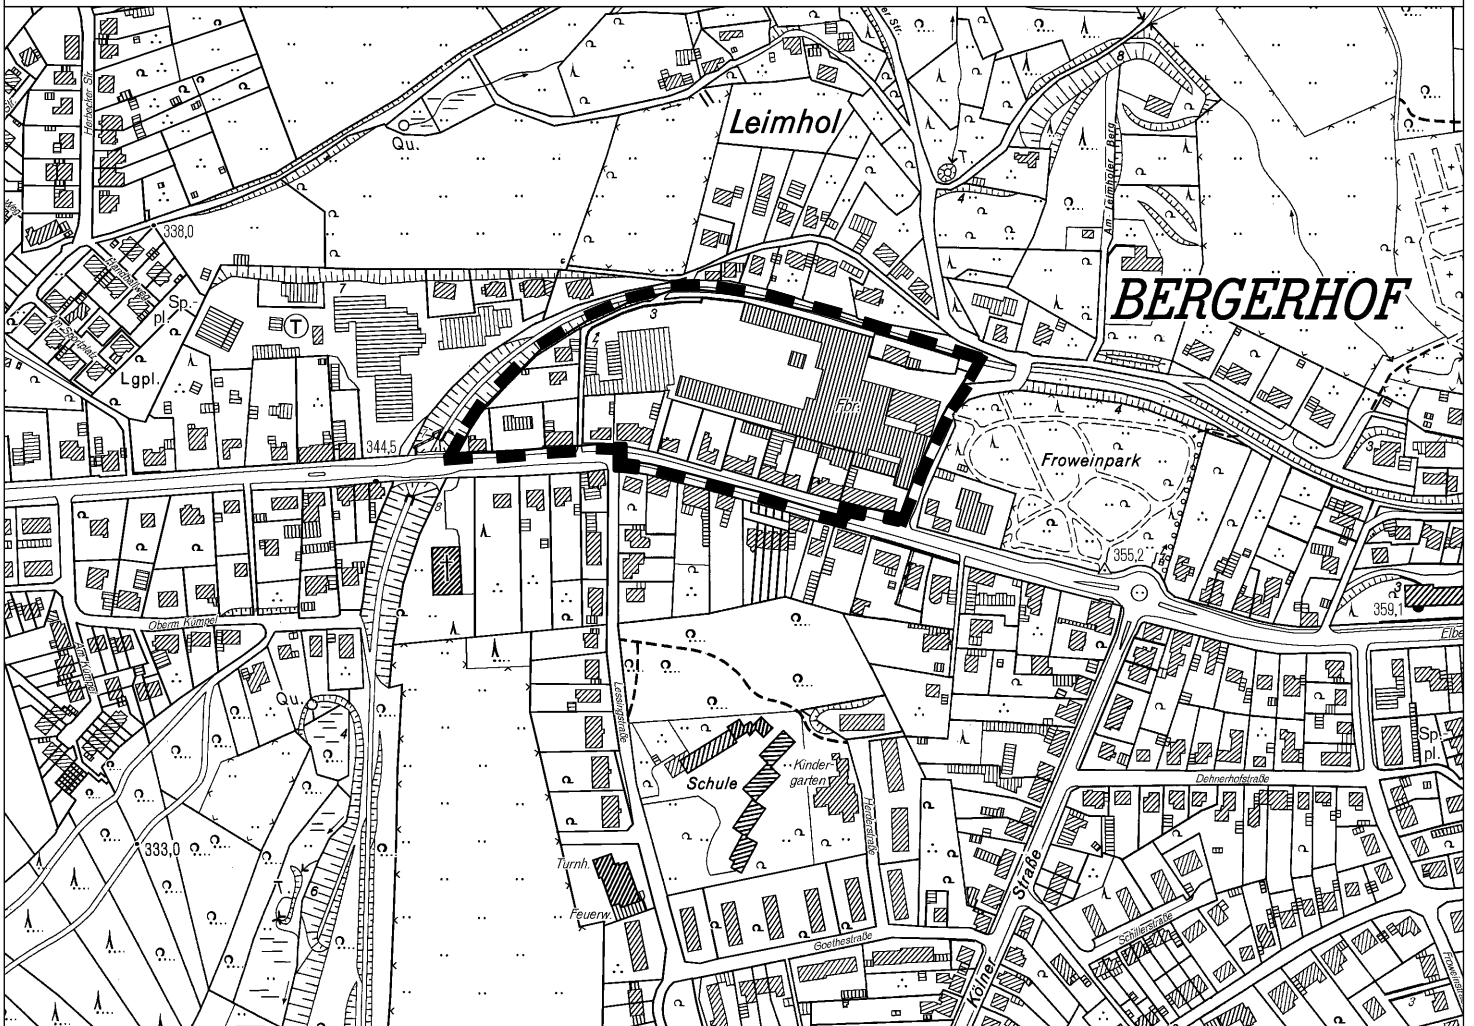

Stadt Radevormwald

Bebauungsplan Nr. 103

Grundversorgungsstandort Bergerhof

Abgrenzung des Geltungsbereichs

M. 1:5.000