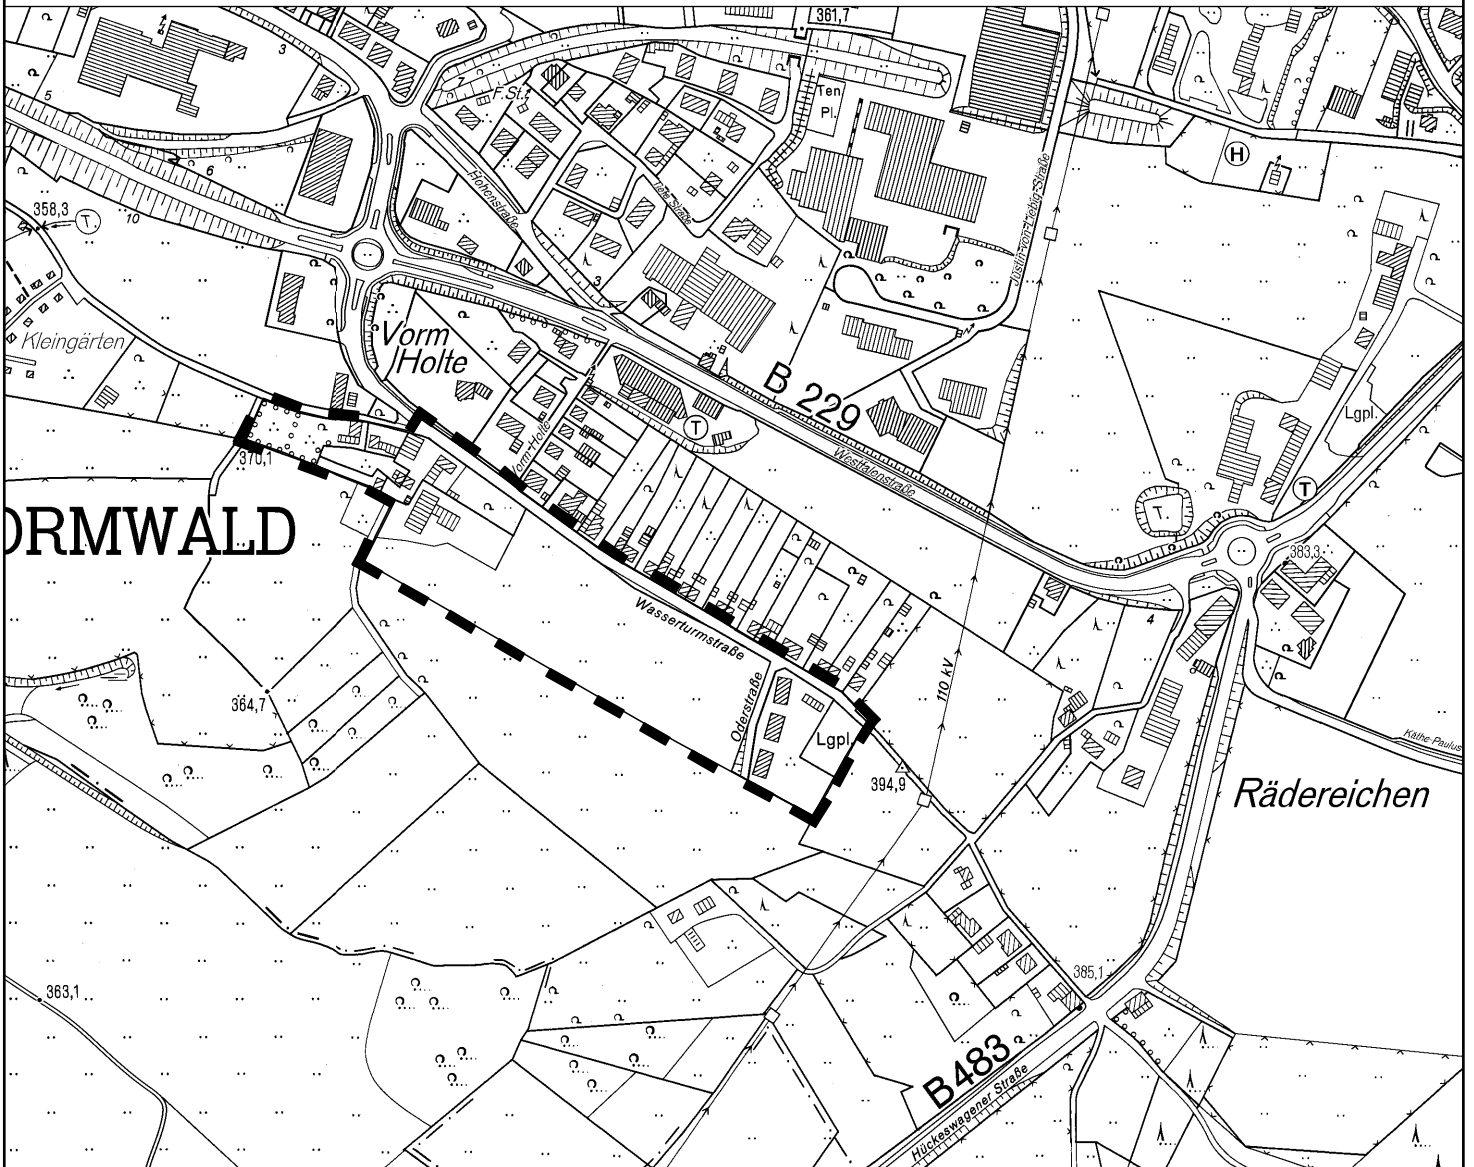

Radevormwald

Stadt auf der Höhe

Geltungsbereich des Bebauungsplans Nr. 104a

Wohngebiet südlich der Wasserturmstraße

Abgrenzung des Geltungsbereichs

M. 1:5.000