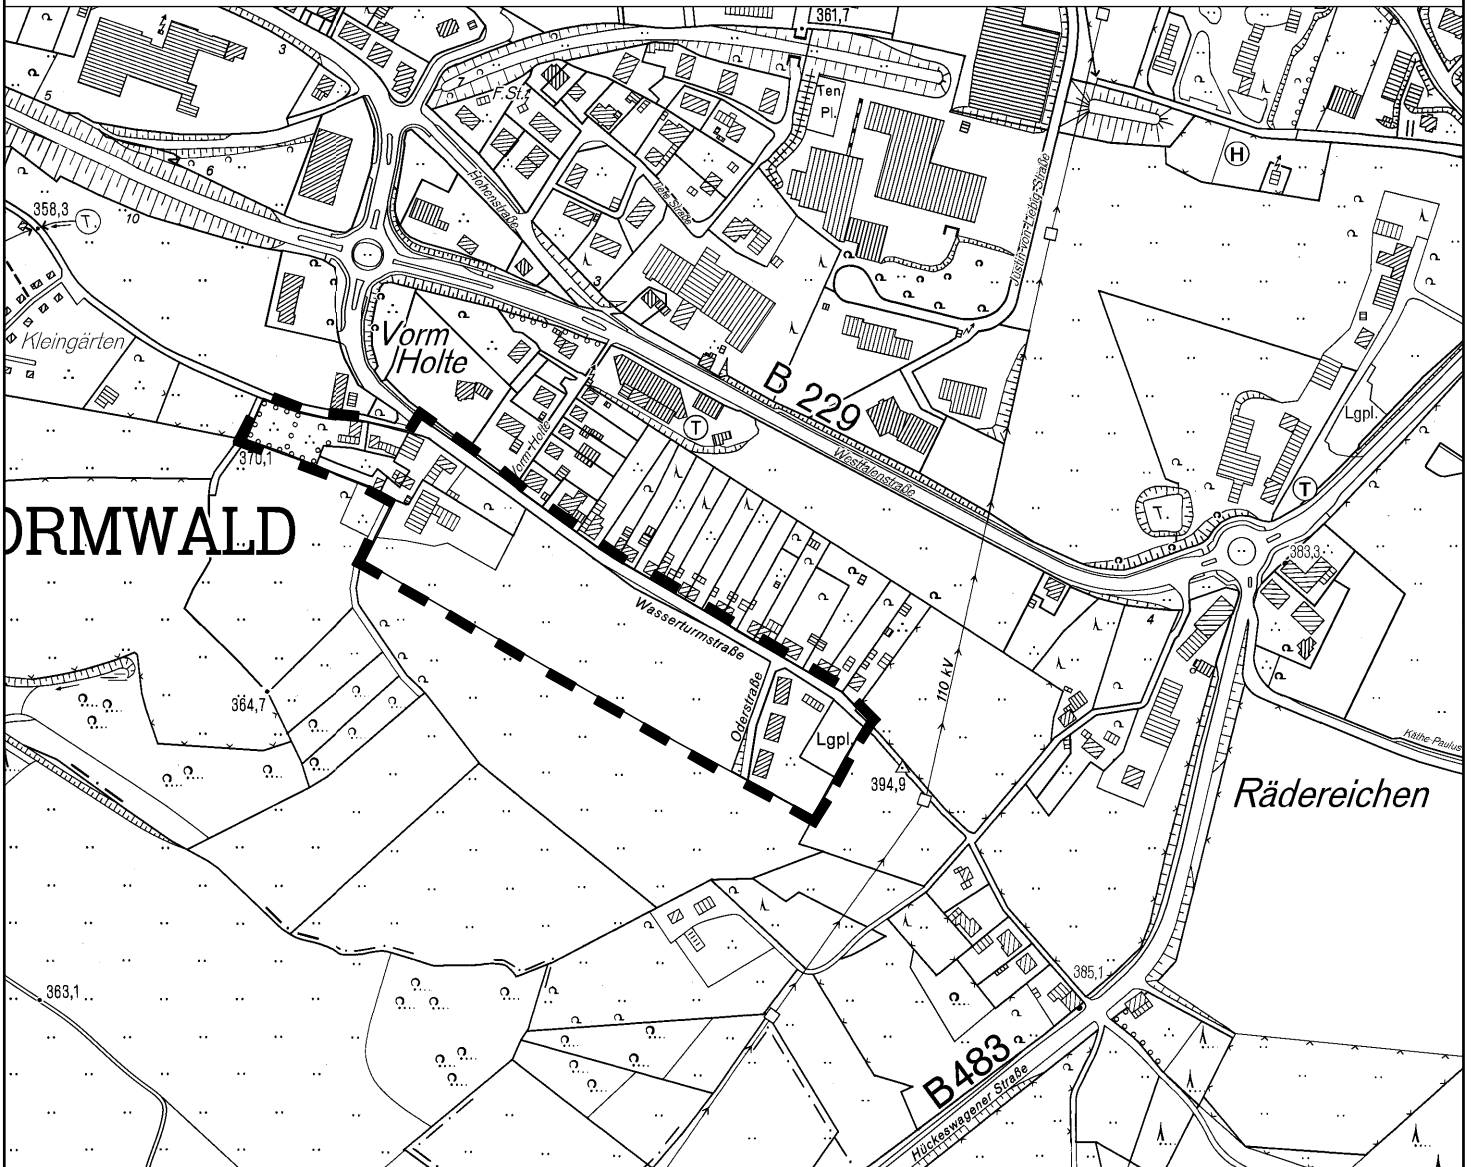

**Stadt Radevormwald**

**Bebauungsplan Nr. 104 a**  
**Wohngebiet südlich der Wasserturmstraße**

**- Geltungsbereich -**

Abgrenzung des Geltungsbereichs

M. 1:5.000