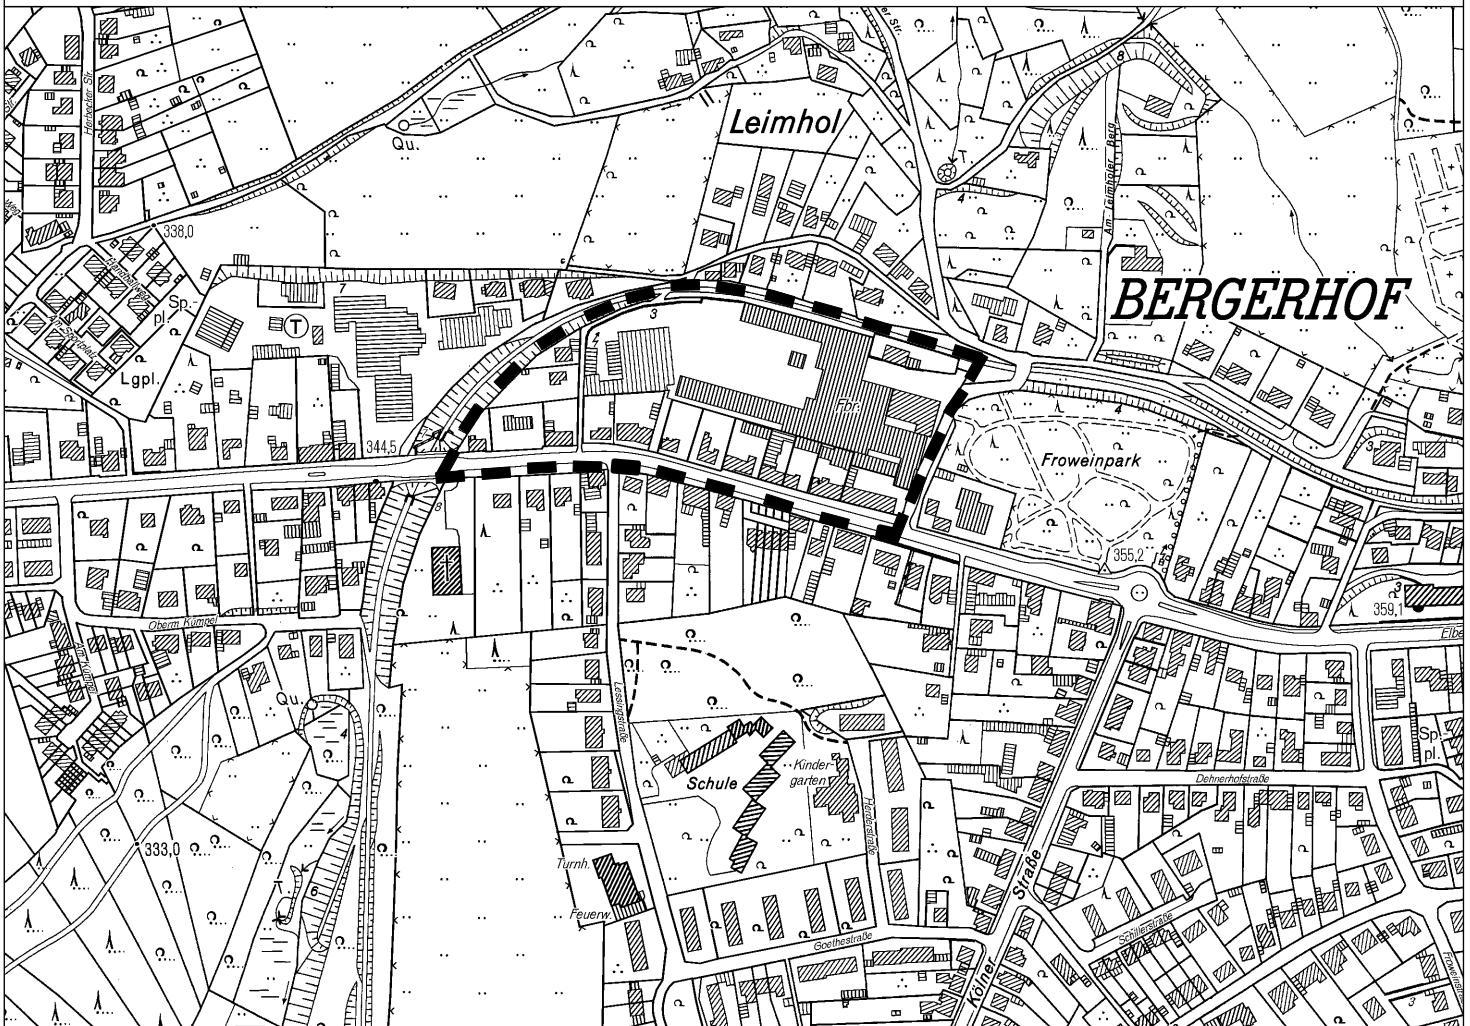

Stadt Radevormwald

Bebauungsplan Nr. 103

Grundversorgungsstandort Bergerhof

Abgrenzung des Geltungsbereichs

M. 1:5.000