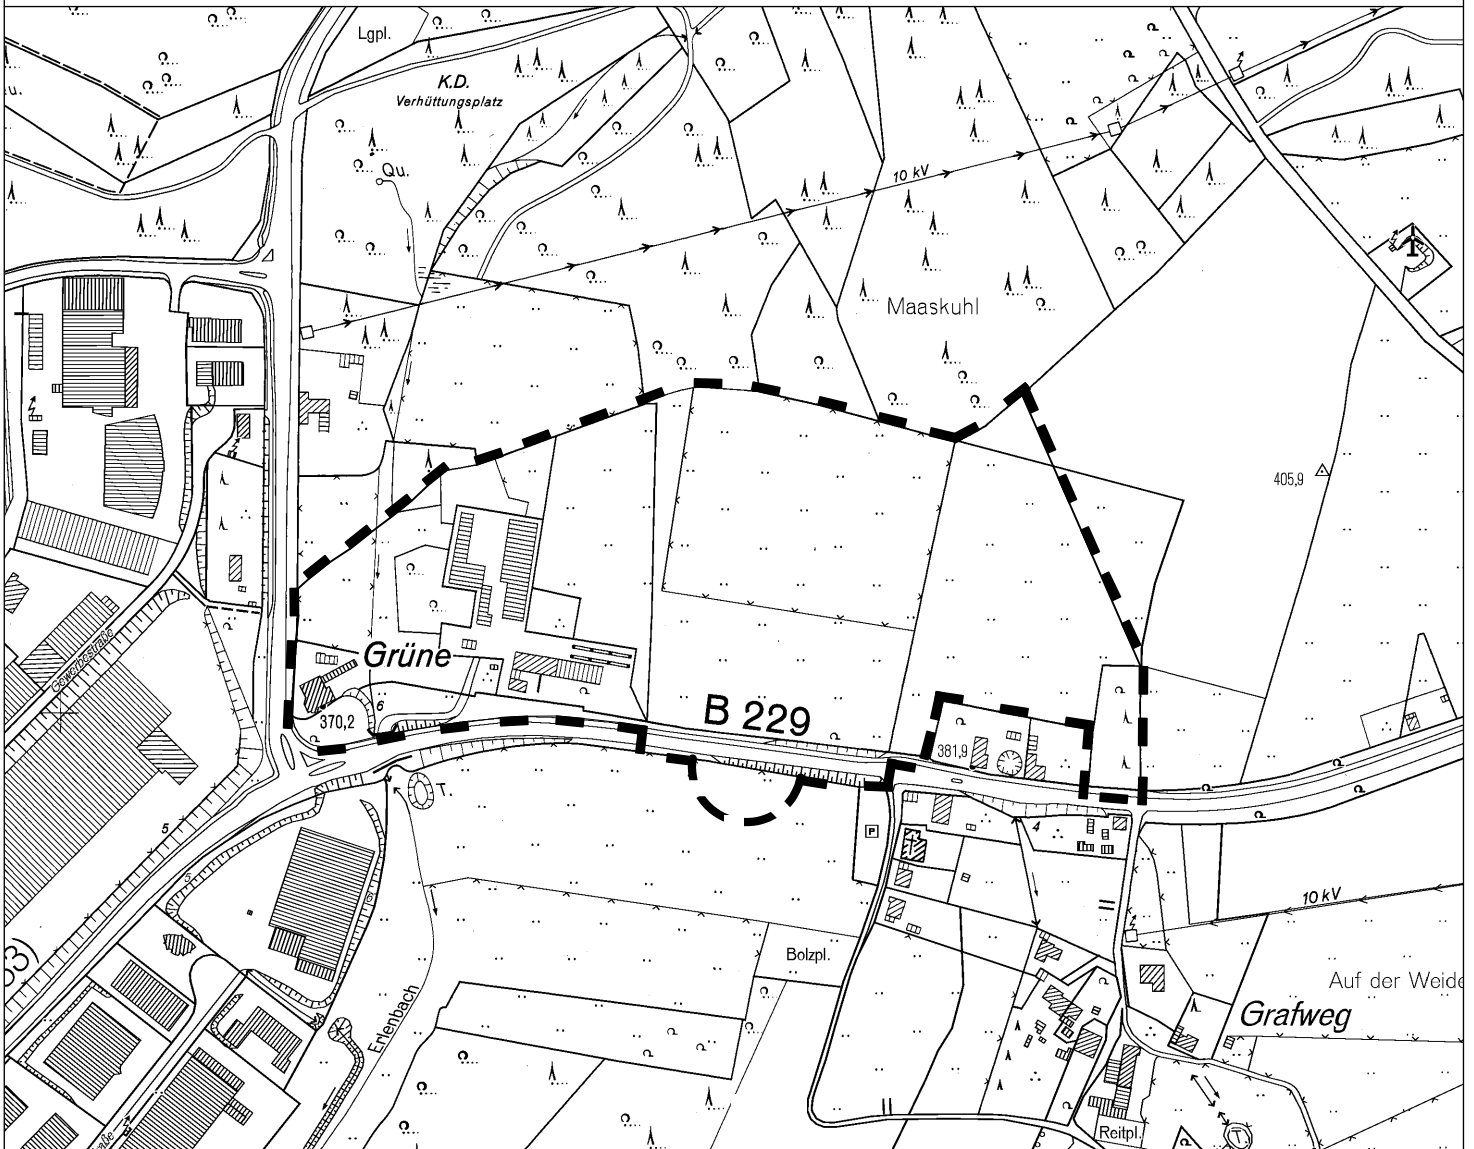

Stadt Radevormwald

Bebauungsplan Nr. 102

Gewerbegebiet Ost, Teilabschnitt 2; Bereich Grüne

- Geltungsbereich -

Abgrenzung des Geltungsbereichs

M. 1:5.000