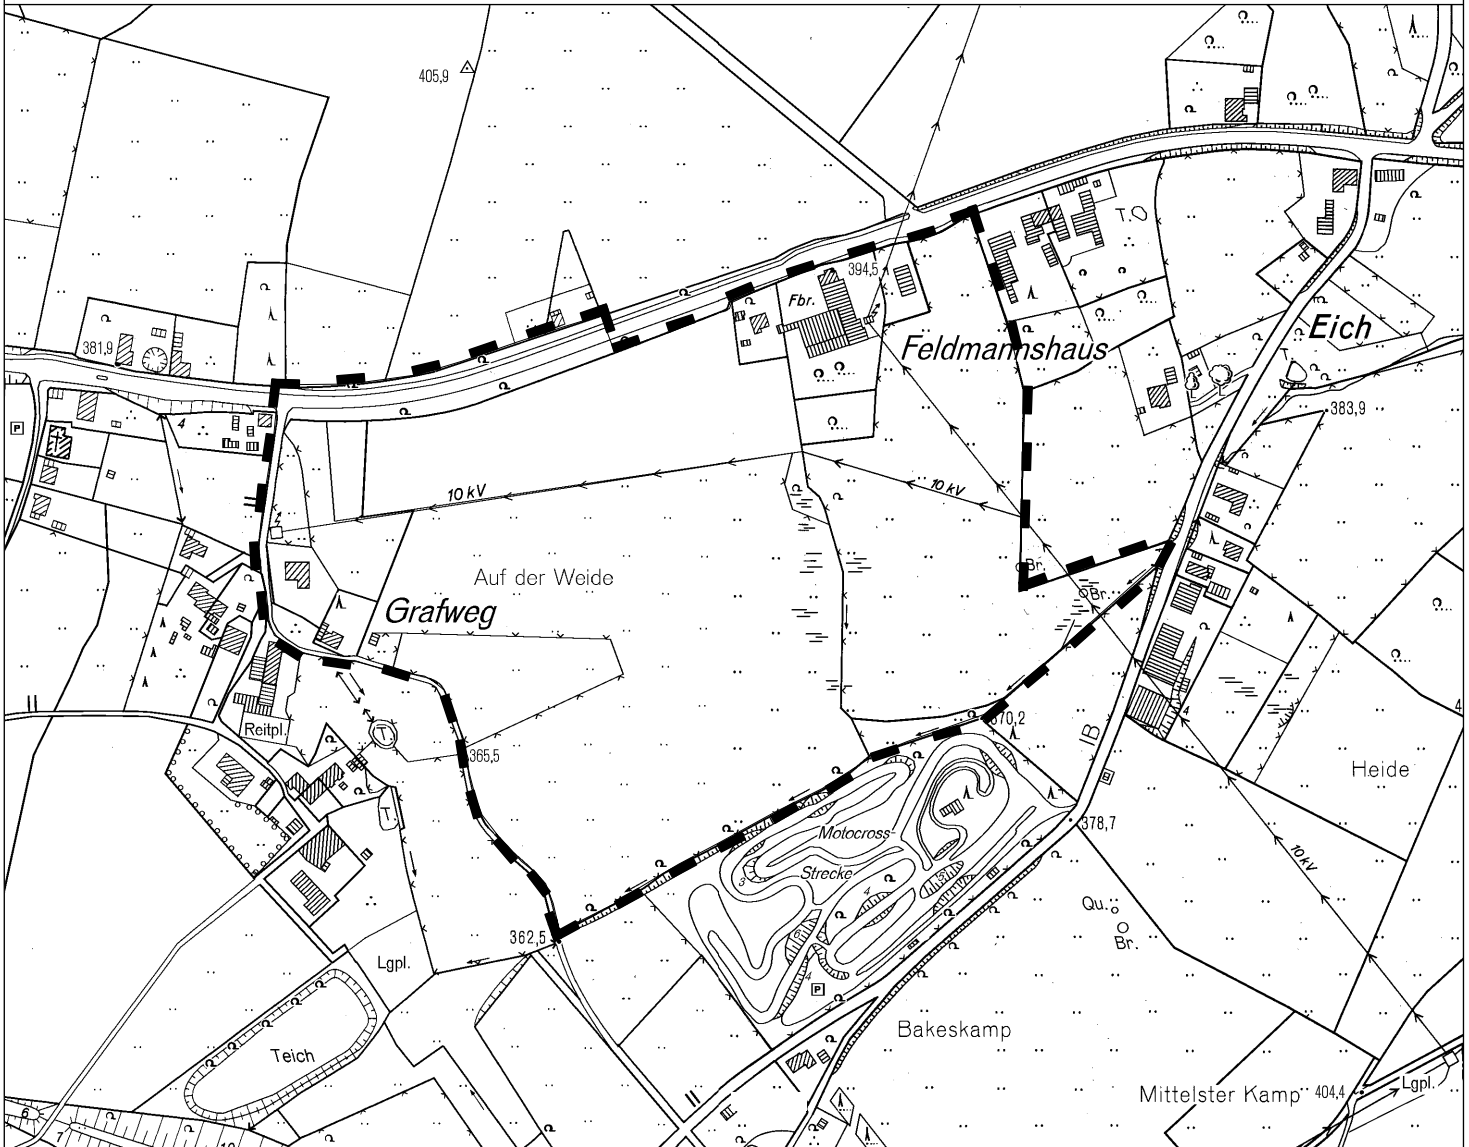

Stadt Radevormwald

Bebauungsplan Nr. 101

Gewerbegebiet Ost, Teilabschnitt 5; Bereich südwestlich Feldmannshaus

- Geltungsbereich -

Abgrenzung des Geltungsbereichs

M. 1:5.000