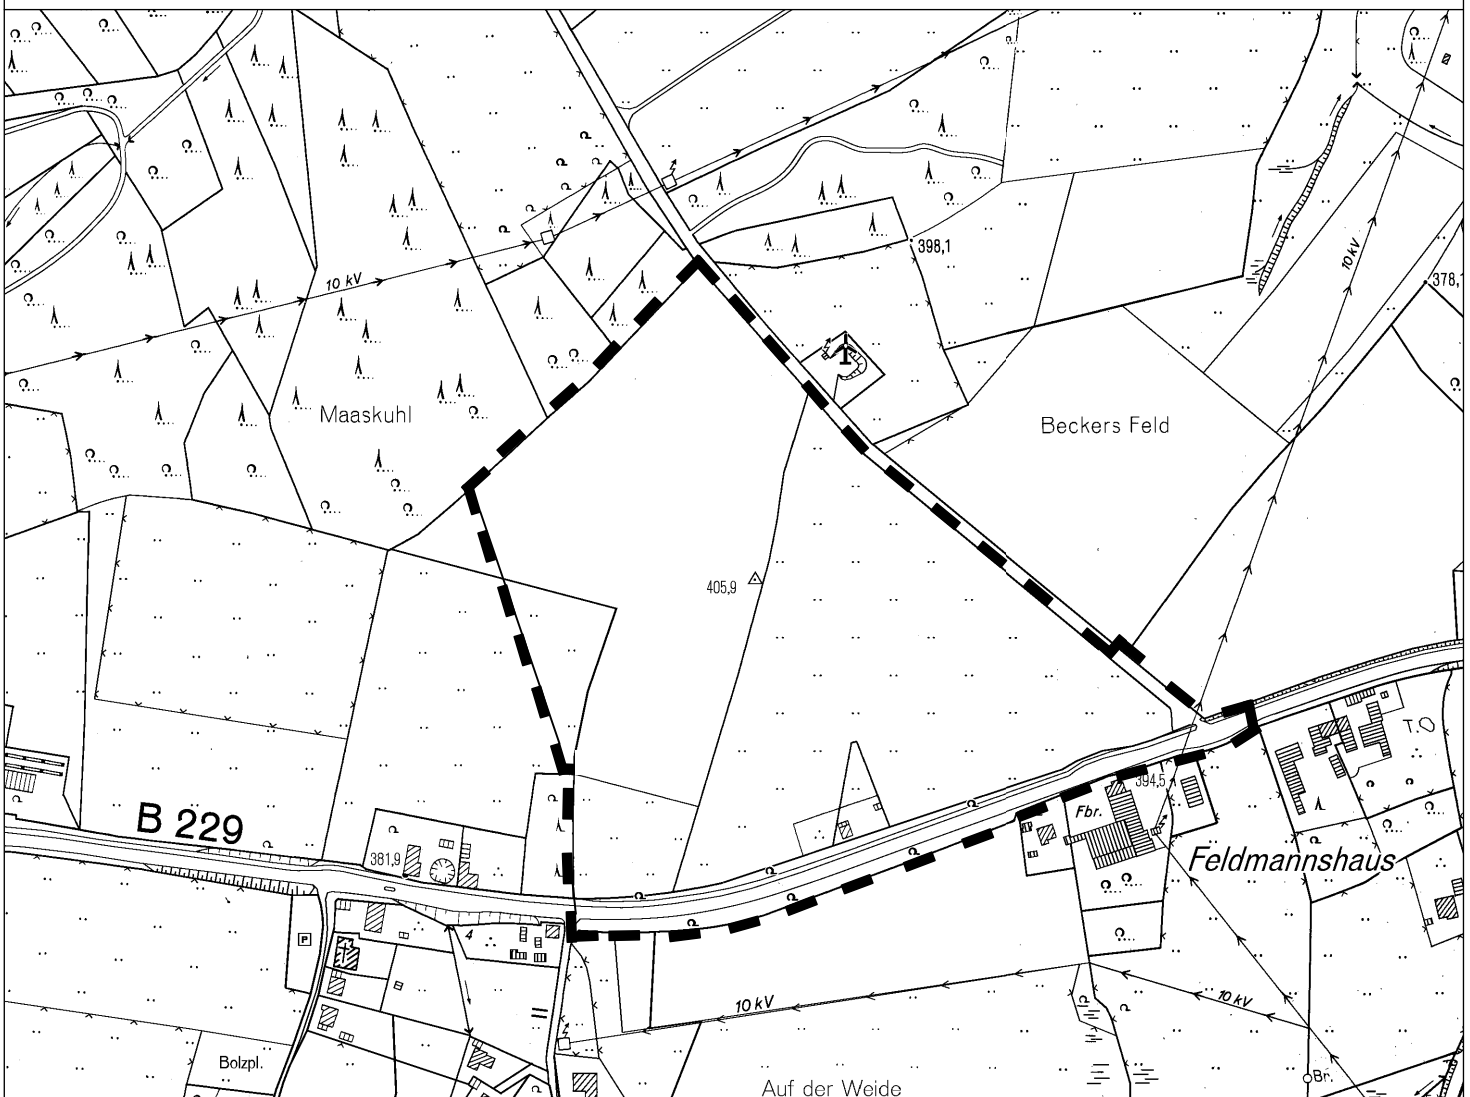

Stadt Radevormwald

Geltungsbereich des Bebauungsplans Nr. 99

**Gewerbegebiet Ost, Teilabschnitt 4
- Bereich nordwestlich Feldmannshaus -**

Geltungsbereich des Bebauungsplans Nr. 99

M. 1:5.000