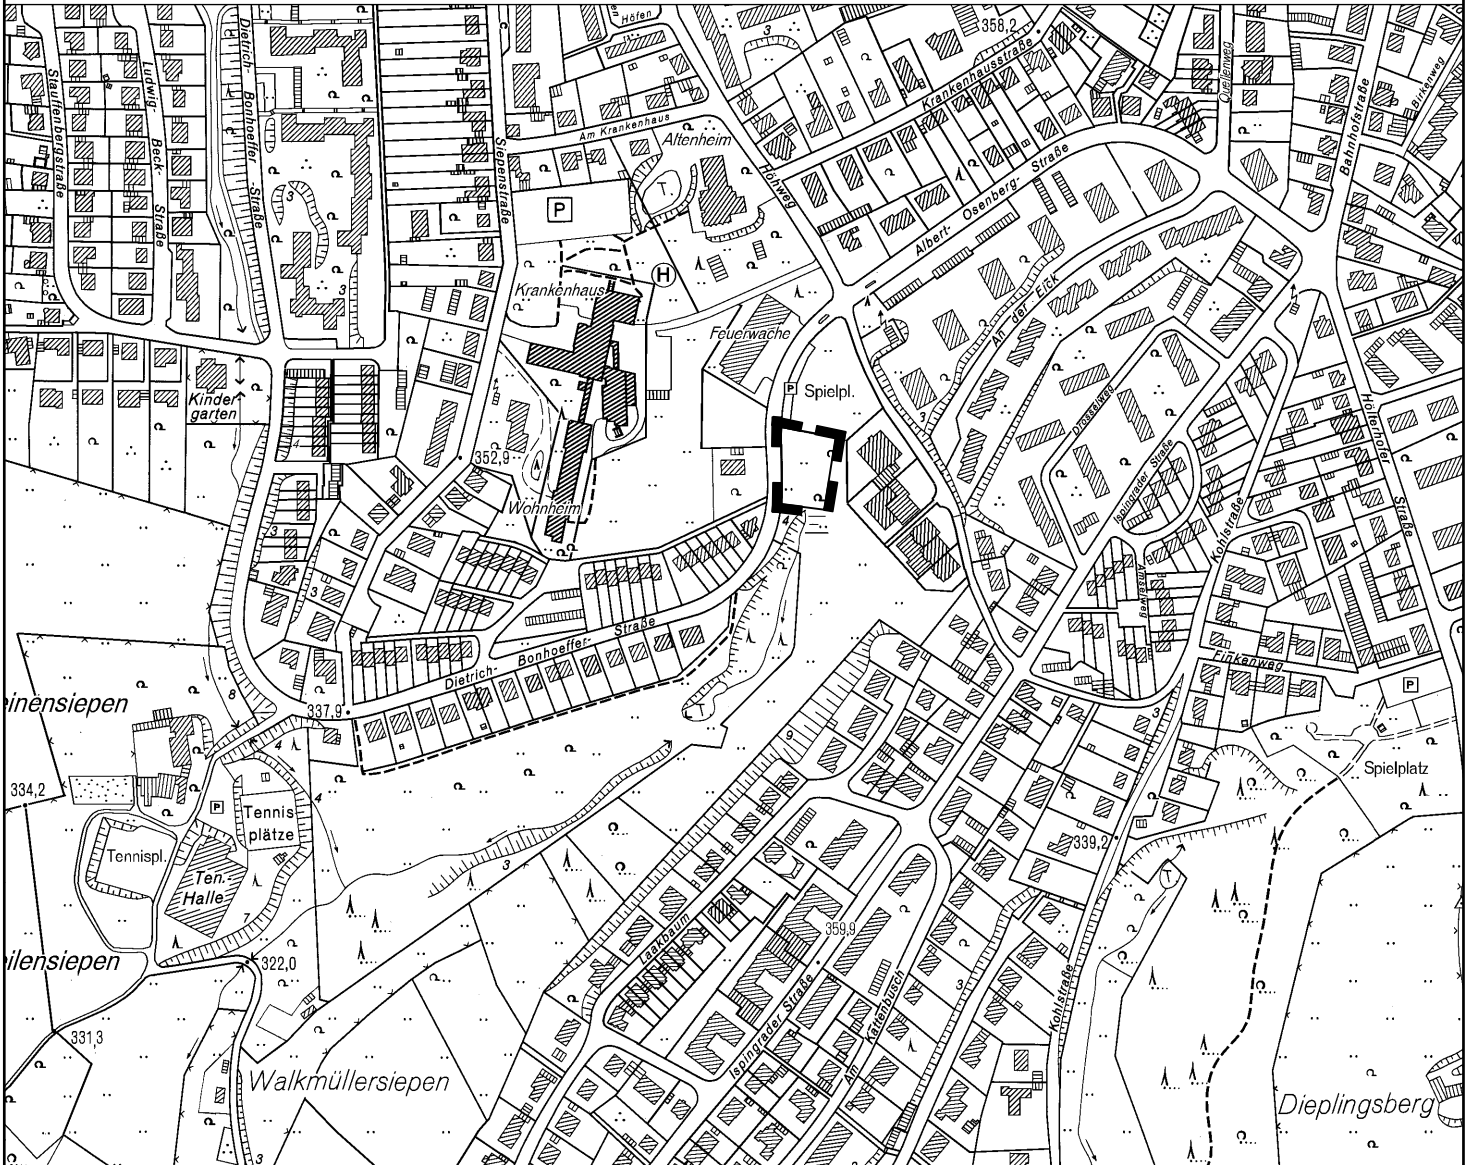

# Stadt Radevormwald

## Bebauungsplan Nr. 56 B, 1. Änderung

Südstadt III - südwestlich Hühweg zwischen Dietrich-Bonhoeffer-Straße und Laakbaum

- Geltungsbereich -

Abgrenzung des Geltungsbereichs

M. 1:5.000