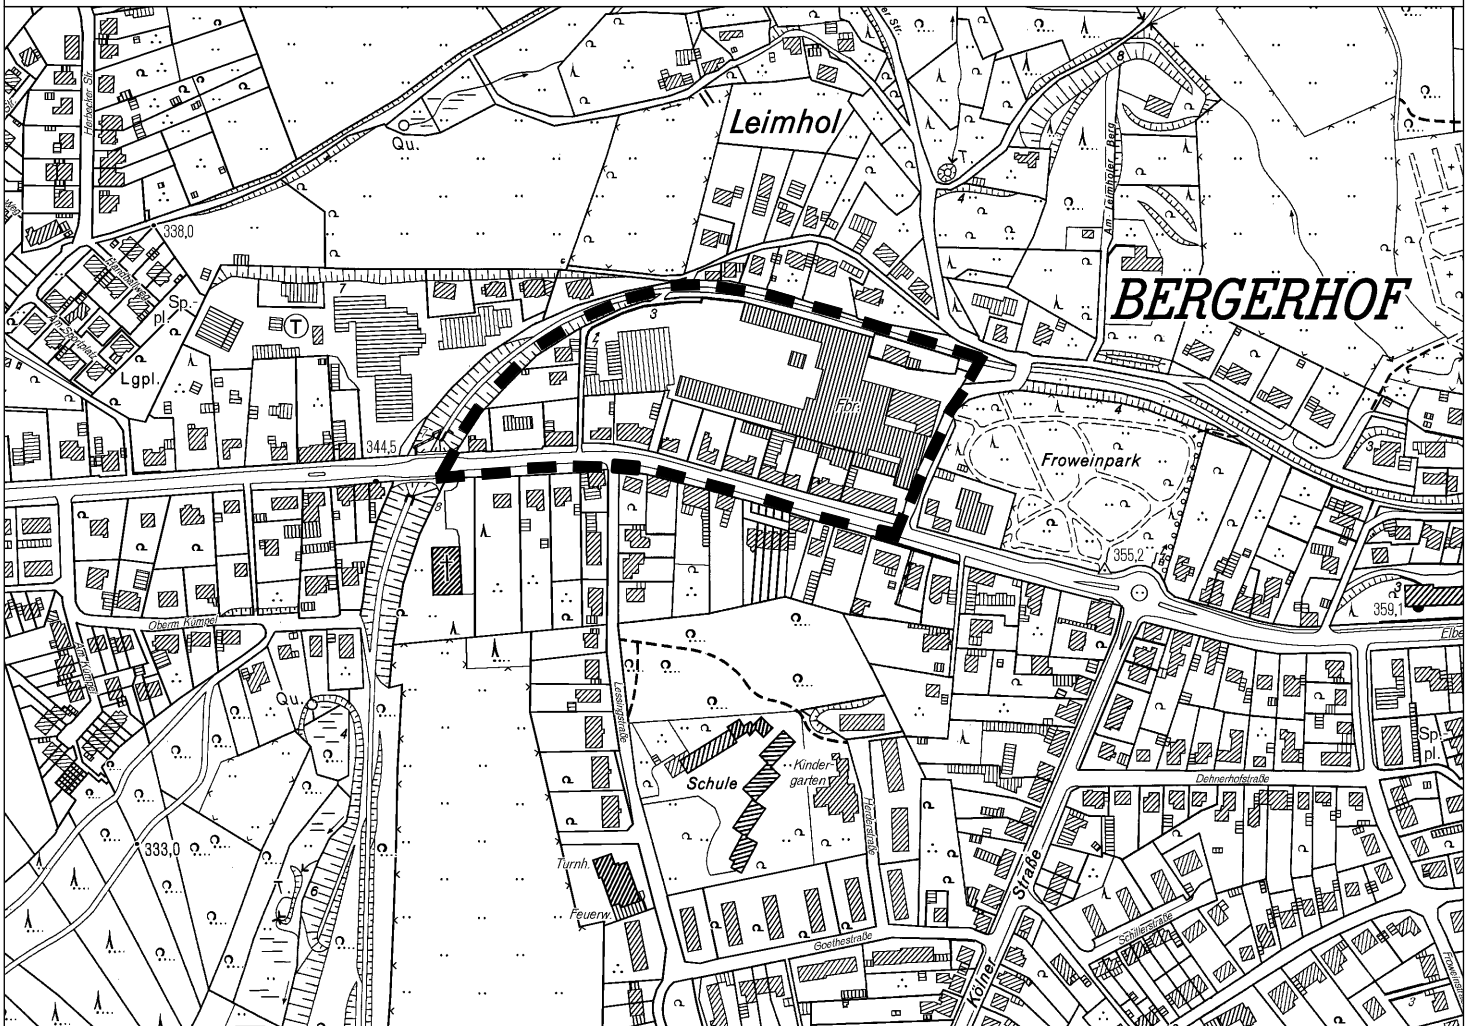

Stadt Radevormwald

Bebauungsplan Nr. 103

Grundversorgungsstandort Bergerhof

Abgrenzung des Geltungsbereichs

M. 1:5.000