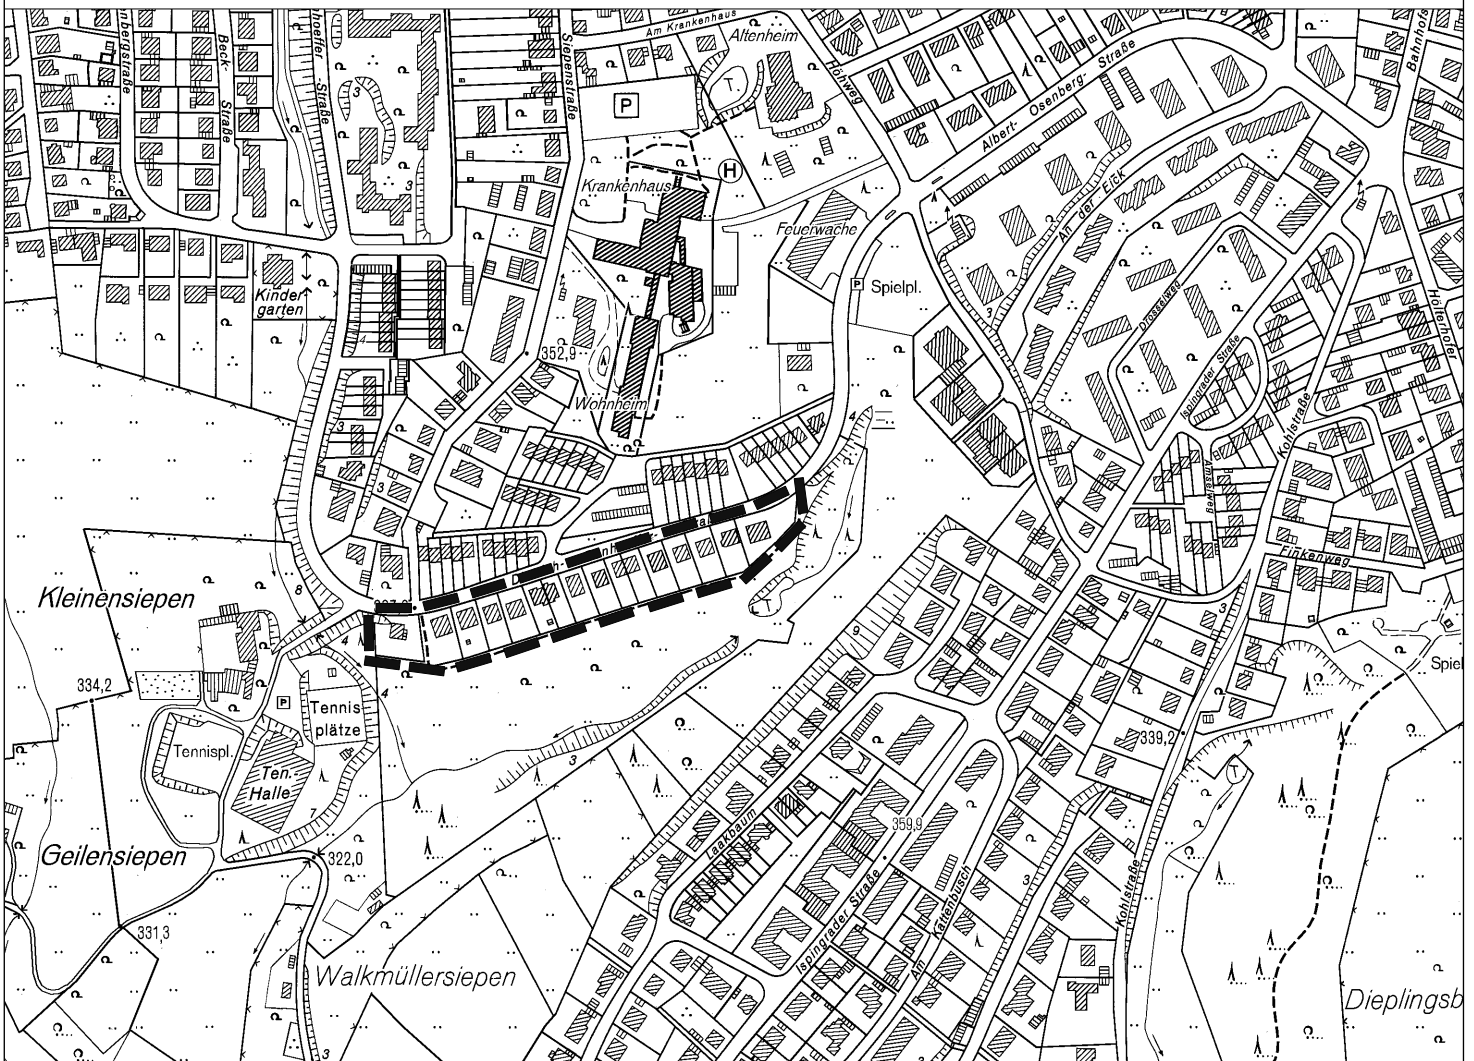

Bebauungsplan Nr. 56 A, 1. Änderung

Dietrich-Bonhoeffer-Straße

Abgrenzung des Geltungsbereichs

M. 1:5.000