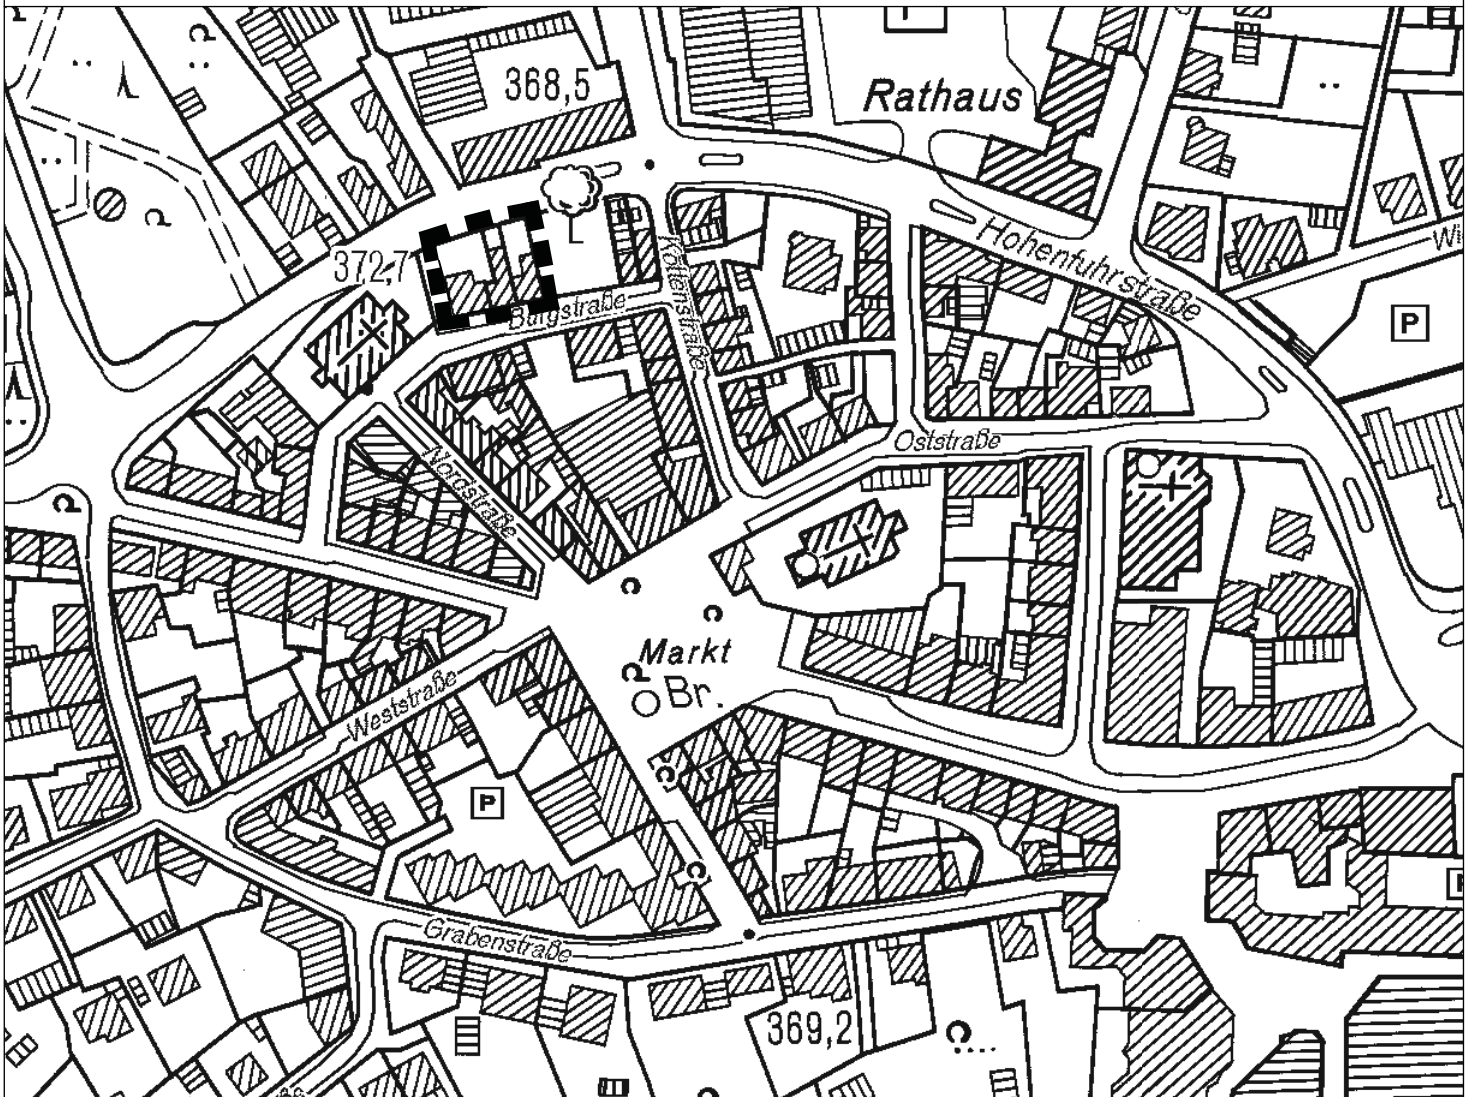

**Stadt Radevormwald**

**Vorhabenbezogener Bebauungsplan Nr. 3**

**- Stadtkern, Burgstraße -**

Abgrenzung des Geltungsbereichs

M. 1:2.000