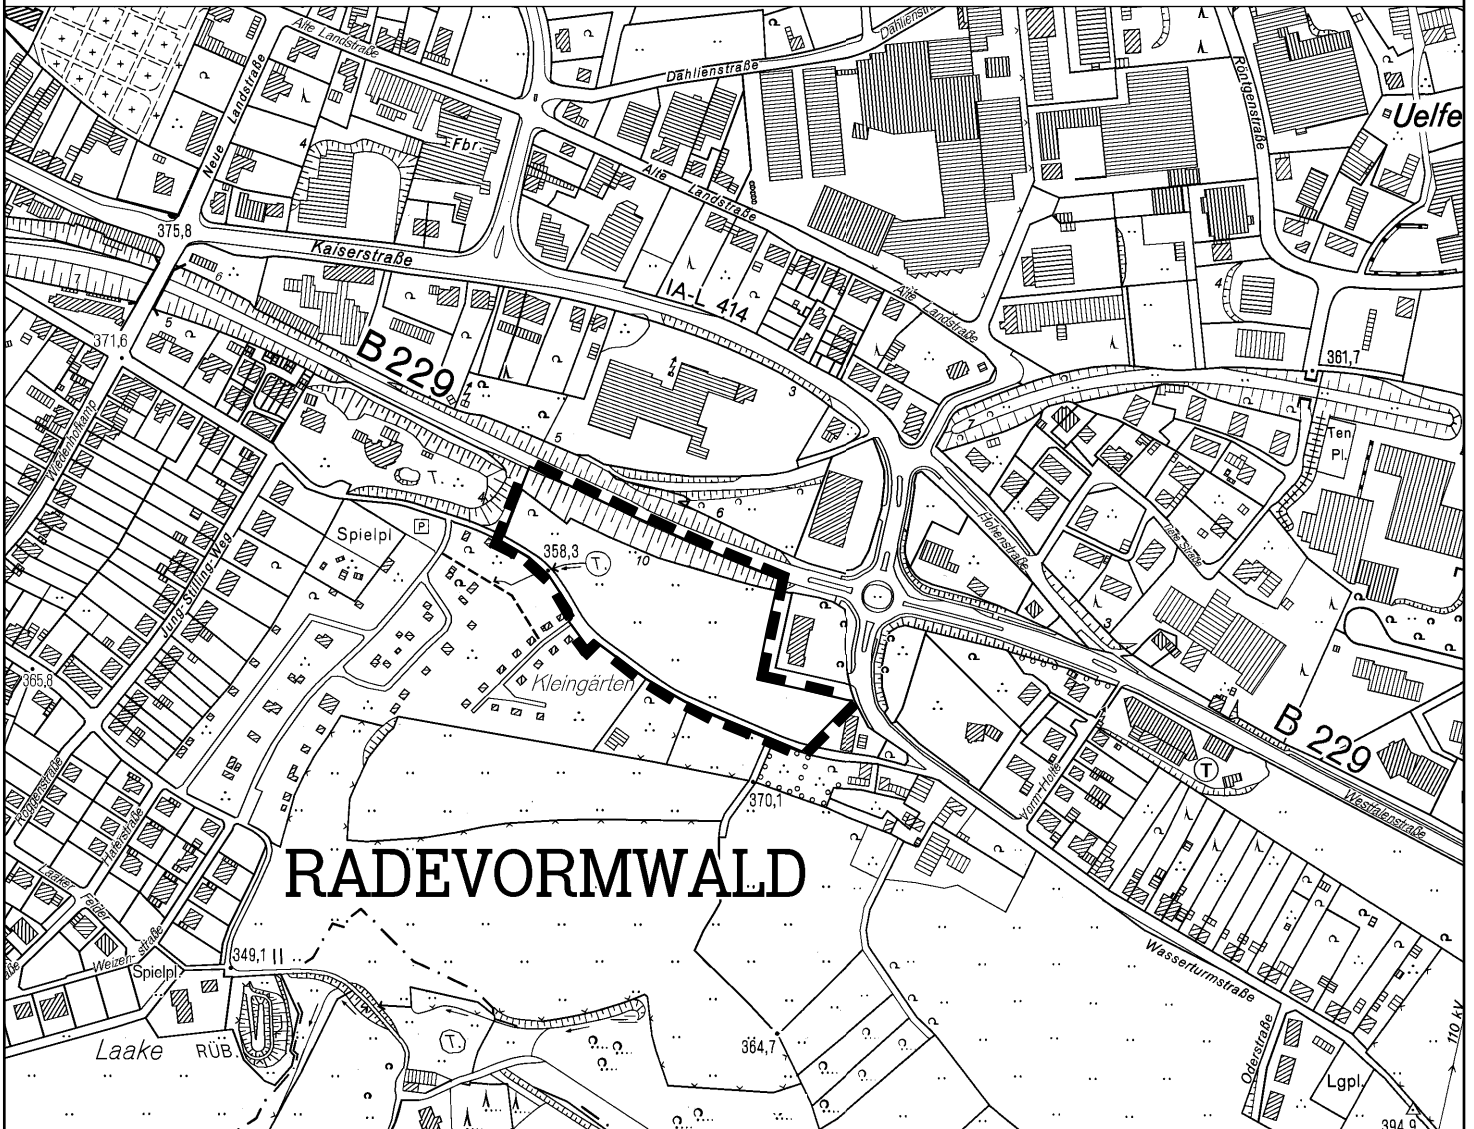

Radevormwald

Stadt auf der Höhe

Flächennutzungsplan 45. Änderung

Spielfläche westlich Vorm Holte

- Änderungsbereich -

Abgrenzung des Änderungsbereichs

M. 1:5.000