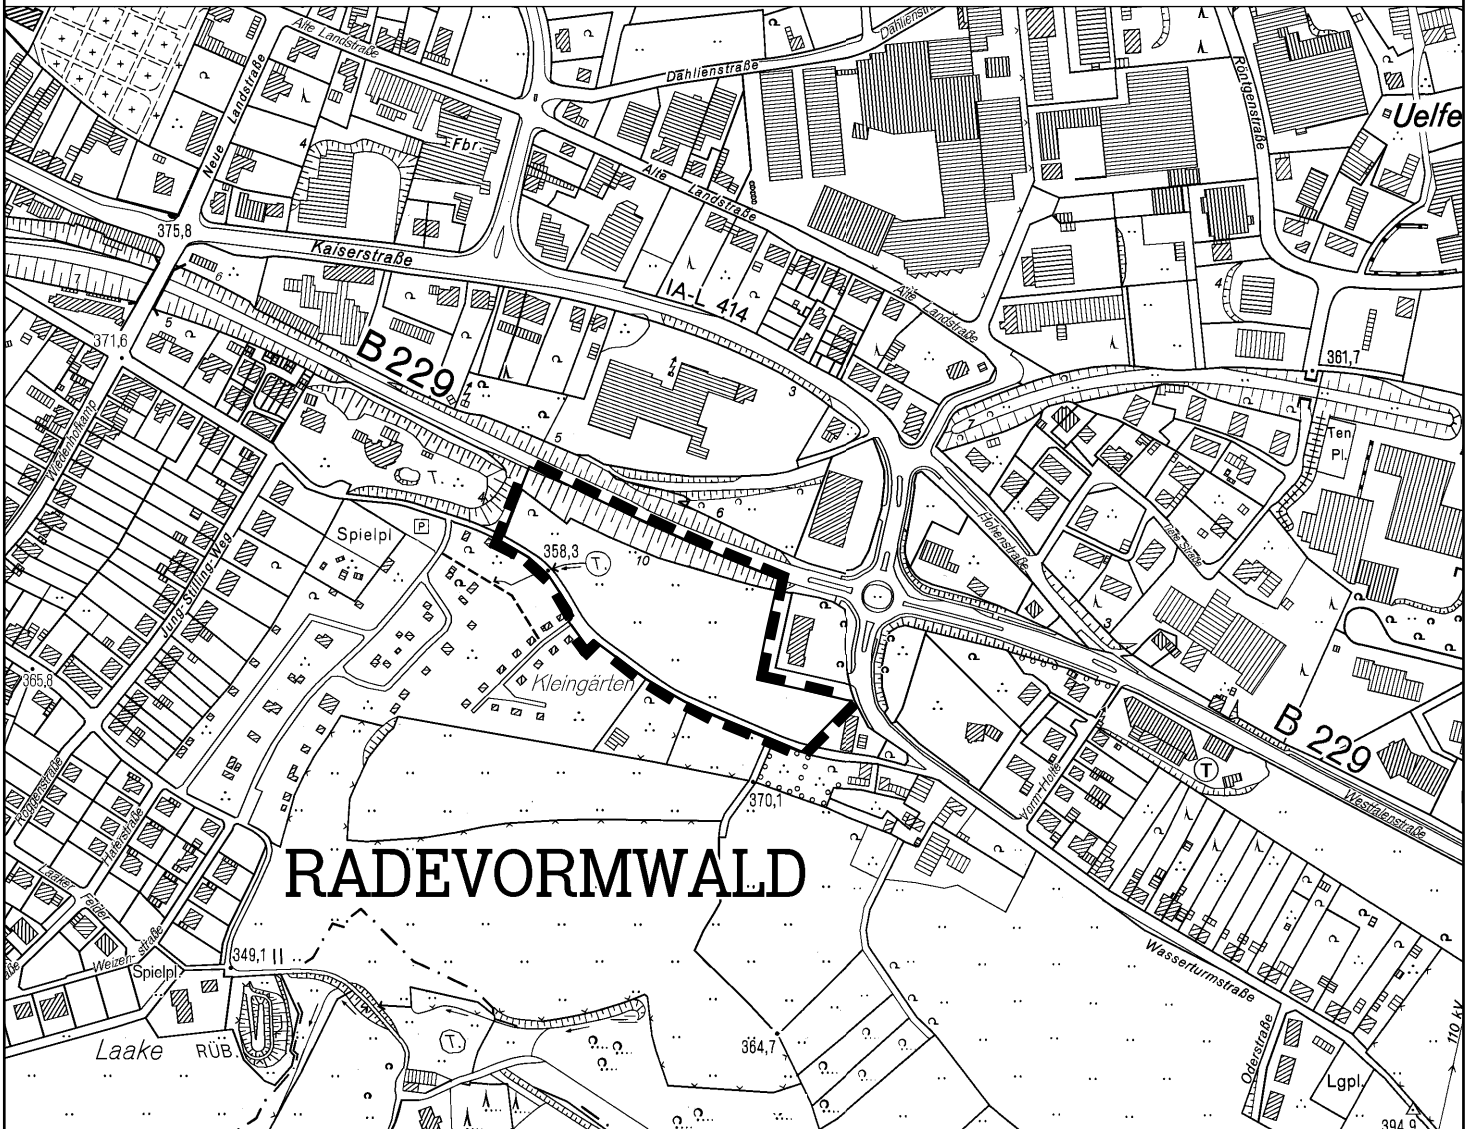

# Stadt Radevormwald

### Spielfläche westlich Vorm Holte

#### - Änderungsbereich -

RADEVORMWALD

Abgrenzung des Änderungsbereichs

M. 1:5.000