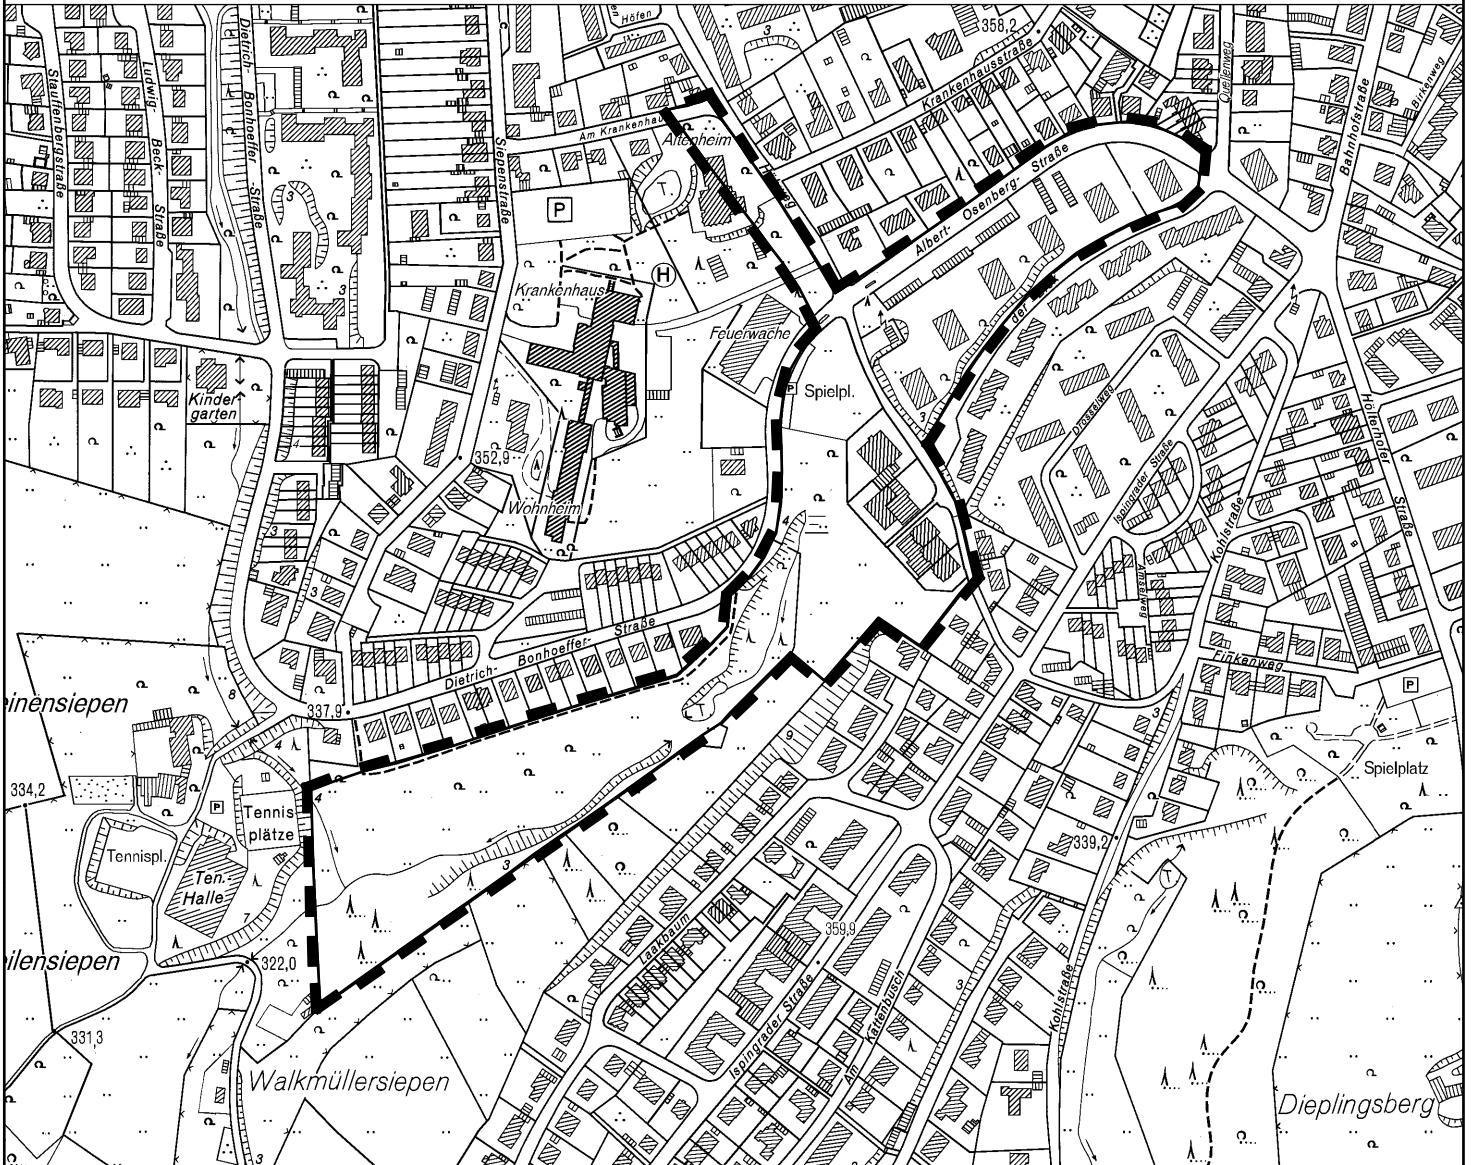

Stadt Radevormwald

Flächennutzungsplan 44. Änderung Dietrich-Bonhoeffer-Straße, Kindergarten

- Änderungsbereich -

Abgrenzung des Änderungsbereichs

M. 1:5.000